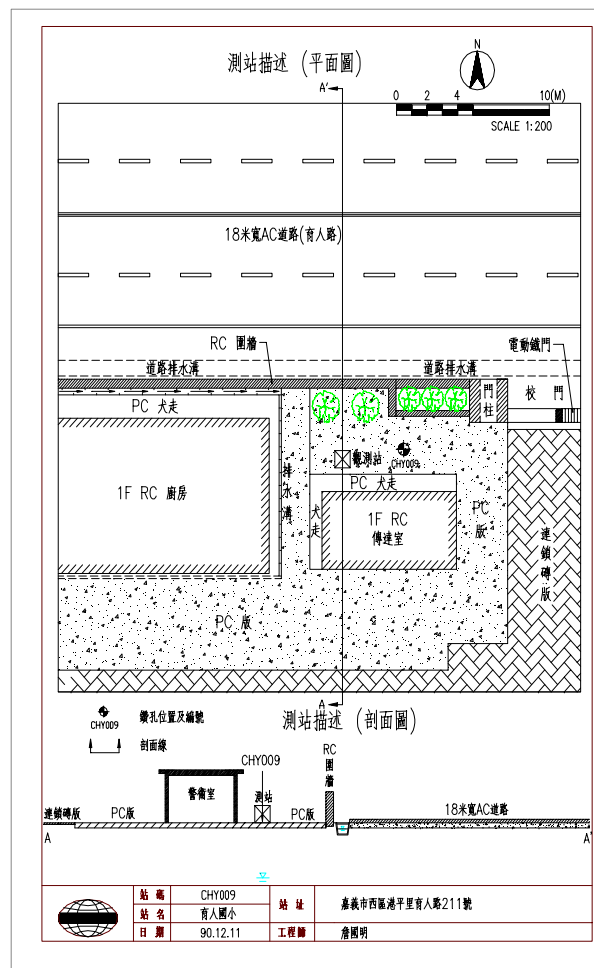

嘉義市育人國小(CHY009)

TM2 189537.0000 2596957.0000

- 1.本測站位於嘉義市育人國小校地內大門口(北側)警衛室旁與圍牆中間。
- 2.測站北側圍牆外為18米寬AC道路,南側距約1.9米為警衛室,西側距約3米為午餐廚房,東側為校門口。
- 3.測站座落於PC版上,無破壞,裂縫跡象。