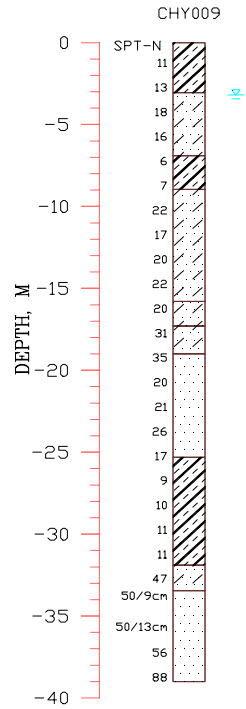

嘉義市育人國小(CHY009)

TM2 189537.0000 2596957.0000

- 1.本測站位於嘉義市育人國小校地內大門口(北側)警衛室旁與圍牆中間。
- 2.測站北側圍牆外為18米寬AC道路,南側距約1.9米為警衛室,西側距約3米為午餐廚房,東側為校門口。
- 3.測站座落於PC版上,無破壞,裂縫跡象。