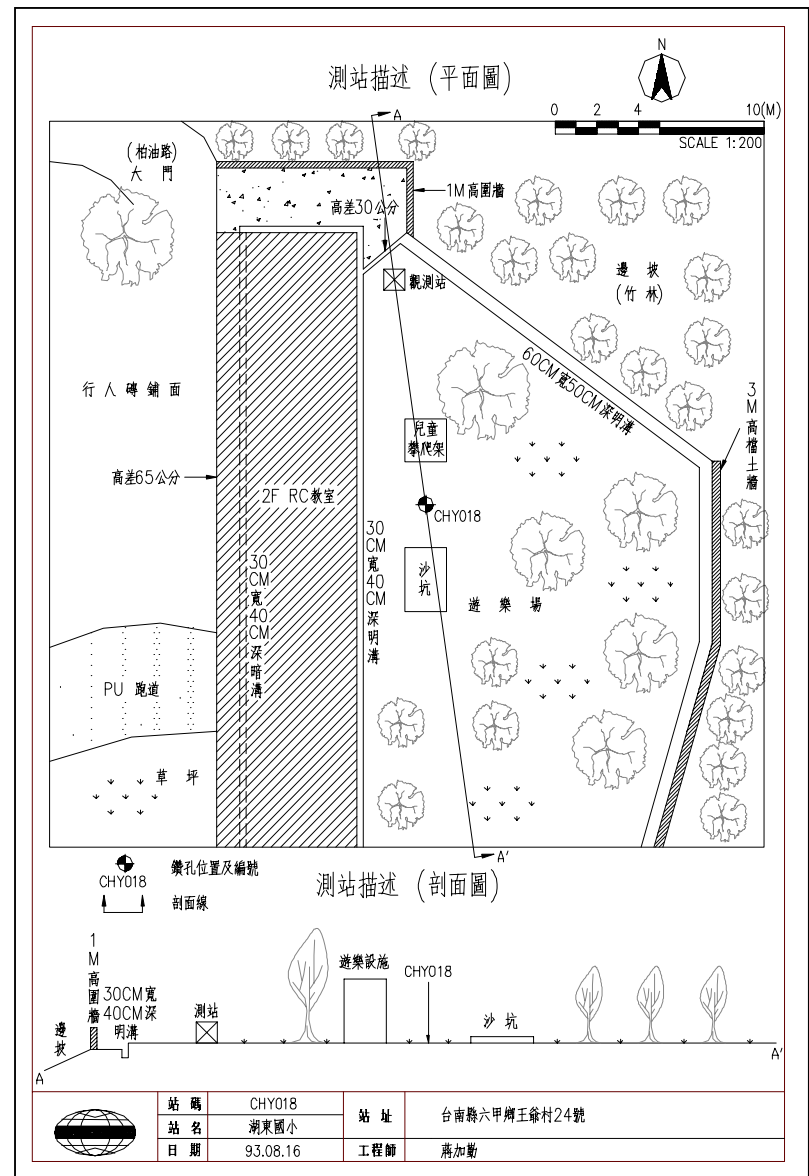

台南縣湖東國小(CHY018)

座標 187798 2569269
 量測時間：西元2004年09月01日

- 1.學校位於派出所上方之坡地上，測站位於學校入口處教室後方(東側)之遊樂場角落，測站東南側距離約18m外有3m高擋土牆。
- 2.本次鑽孔位於測站南側距離約10m，於兒童攀爬架與砂坑之間，鑽孔地表與測站高程約略相同。