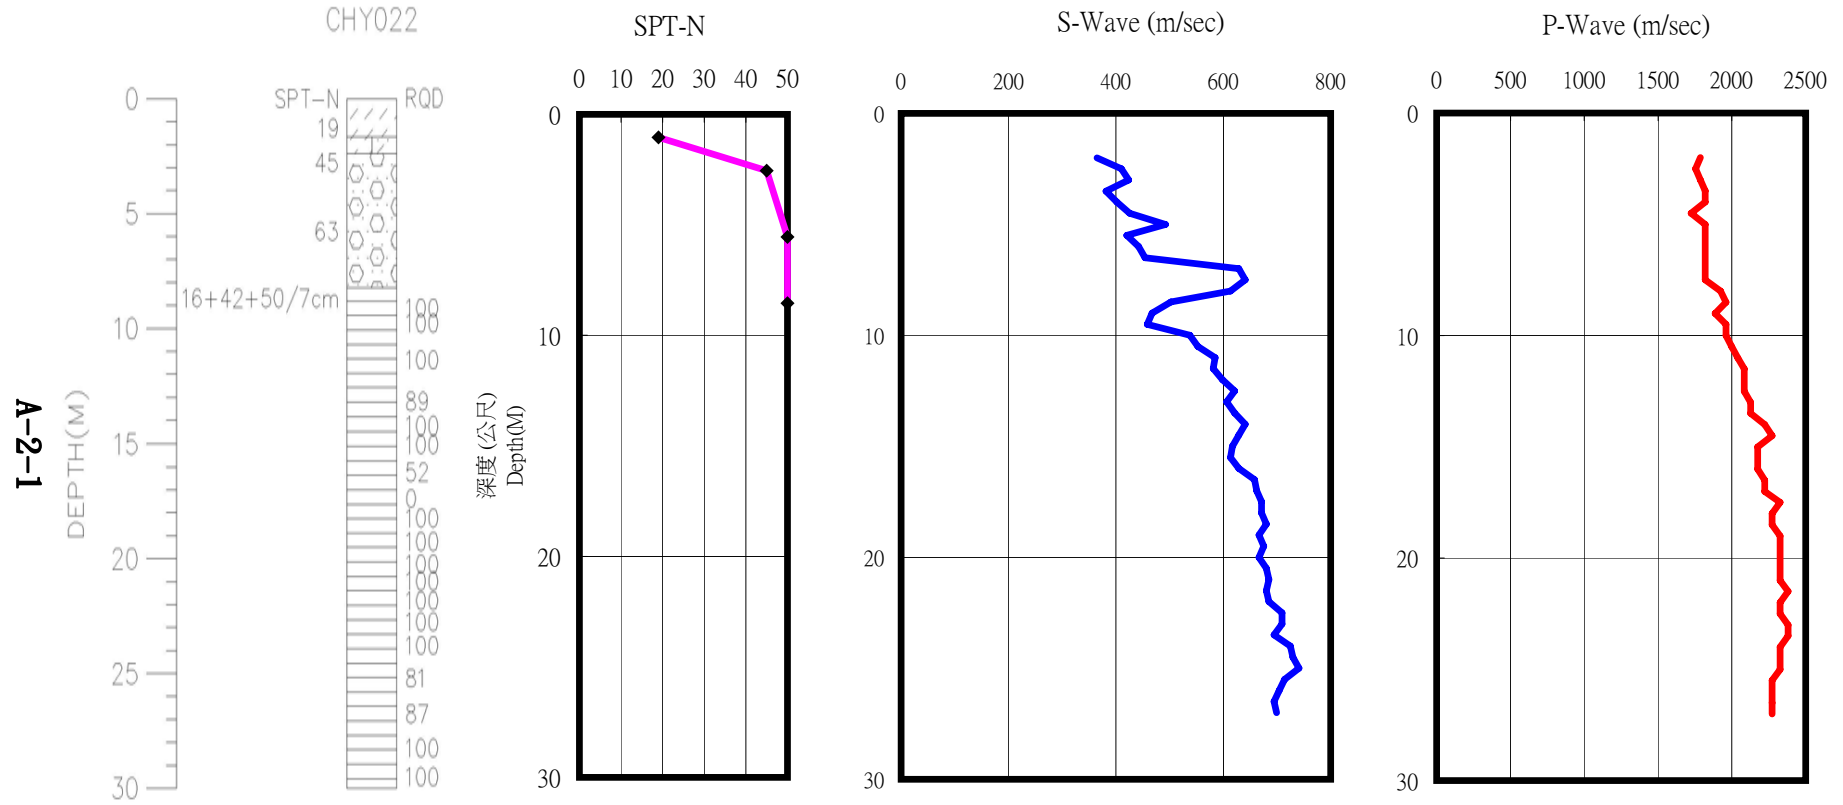

台南縣南化國小(CHY022)

座標 195659 2549251
 量測時間：西元2006年10月5日

- 1 測站位於校園西南側自然教室旁,與圍牆外果園高差約1m
- 2 鑽孔位於測站南方約7m處。