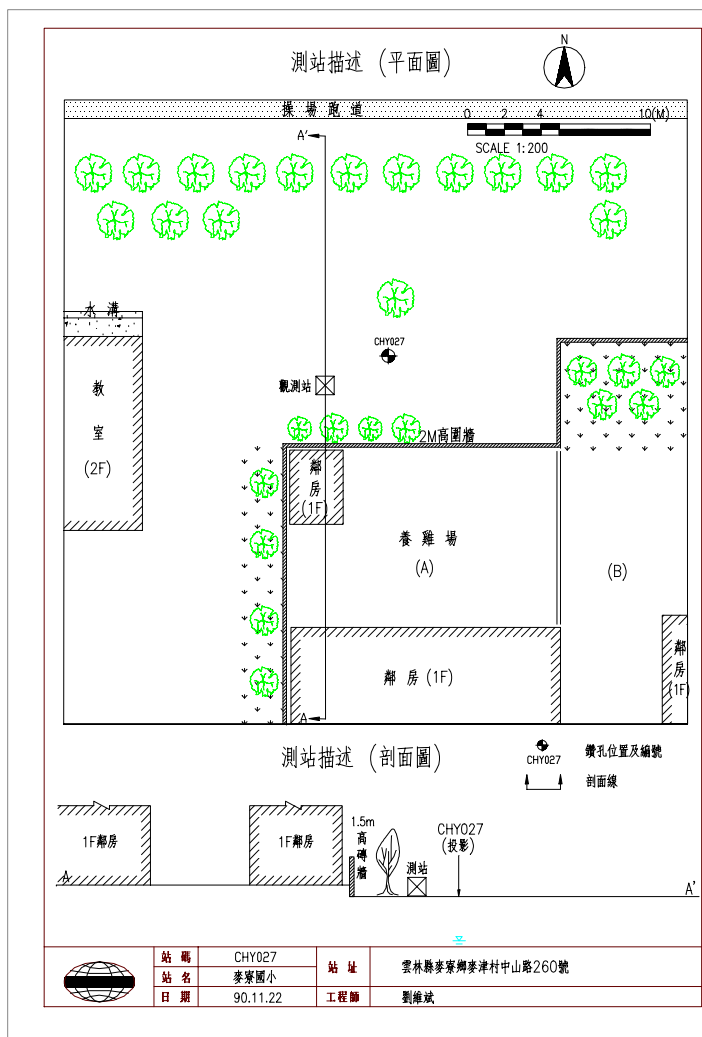

雲林縣麥寮國小(CHY027)

TM2

173235.0000 2627757.0000

- 1.A區域(及養機場所存在區域)之地表高程較強震儀所在地表高程高60公分.(詳見剖面圖)
- 2.B區域之地表高程較強震儀所在地表高程高1.5m.