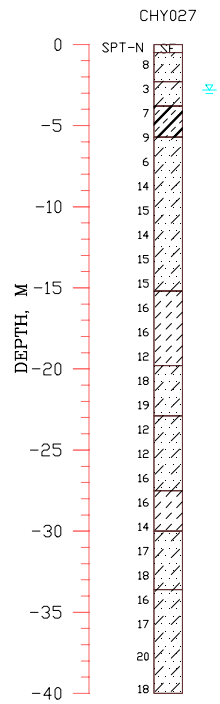

雲林縣麥寮國小(CHY027)

TM2

173235.0000 2627757.0000

- 1.A區域(及養機場所存在區域)之地表高程較強震儀所在地表高程高60公分.(詳見剖面圖)
- 2.B區域之地表高程較強震儀所在地表高程高1.5m.