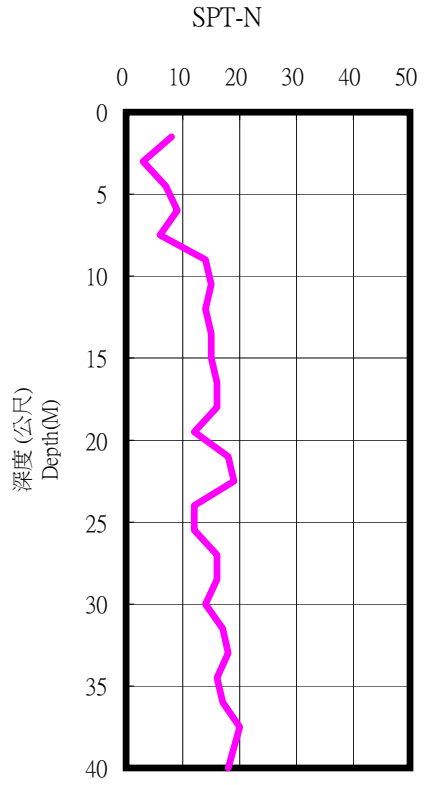

雲林縣麥寮國小(CHY027)

TM2

173235.0000 2627757.0000

- 1.A區域(及養機場所存在區域)之地表高程較強震儀所在地表高程高60公分.(詳見剖面圖)
- 2.B區域之地表高程較強震儀所在地表高程高1.5m.