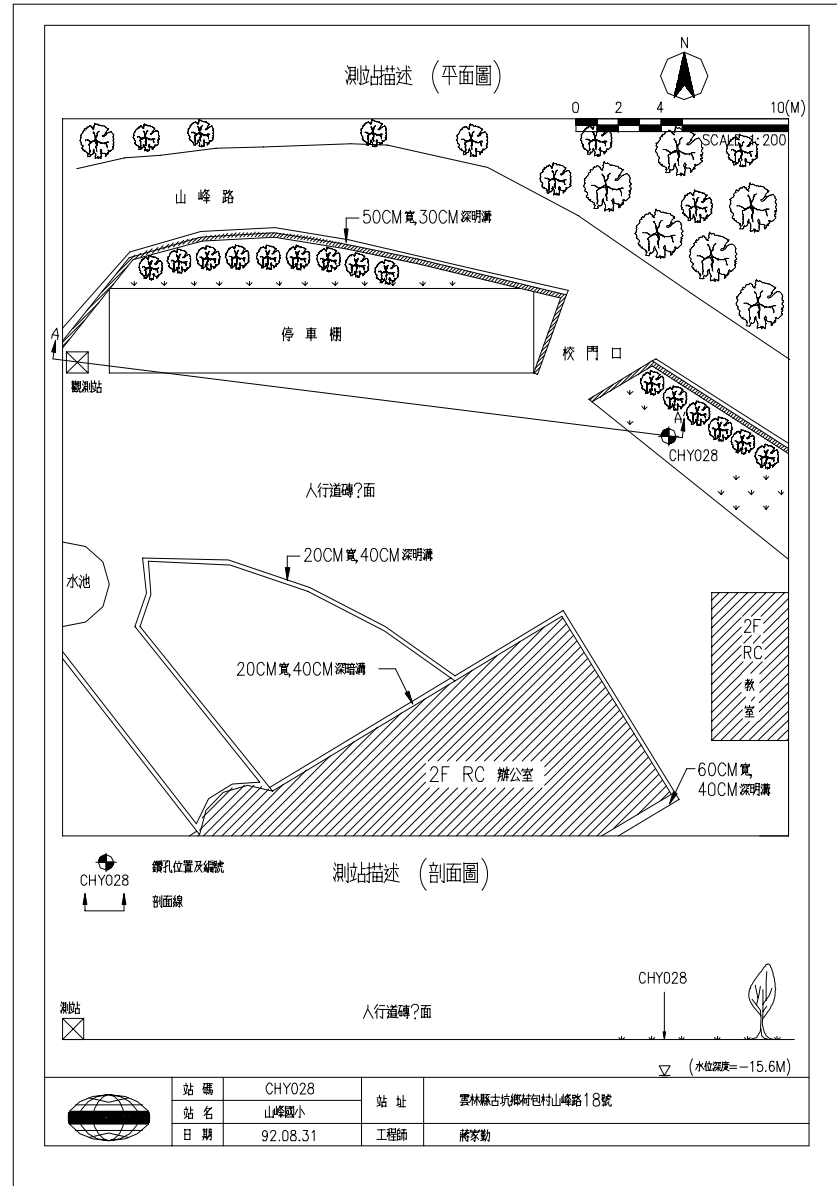

雲林縣山峰國小(CHY028)

座標 210005 2614424
量測時間：西元2003年09月16日

1. 本測站位於學校大門入口處旁，鑽孔位於測站東南方28m草坪處。
2. 測站南側約8m處有一直徑4m之水池，16m處為2F辦公室；北側圍牆外為4m寬之山峰路。
3. 鑽孔東南側8m處為一棟2F教室，20m處為網球場。