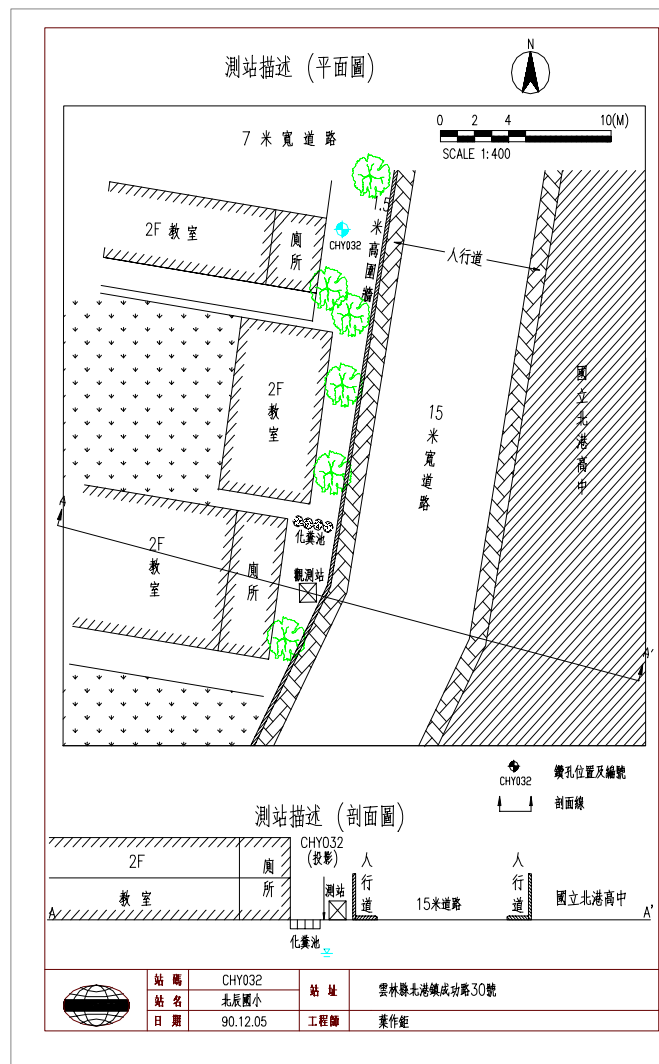

雲林縣北辰國小(CHY032)

TM2 178056.0000 2608682.0000

- 1.測站位於學校第一排教室東側盡頭靠圍牆邊.
- 2.現場附近有四個直徑一米的化糞池.