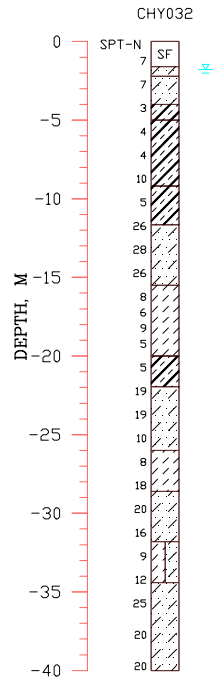

雲林縣北辰國小(CHY032)

TM2 178056.0000 2608682.0000

- 1.測站位於學校第一排教室東側盡頭靠圍牆邊.
- 2.現場附近有四個直徑一米的化糞池.