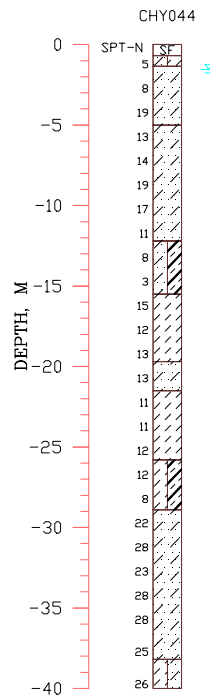

嘉義縣布袋國小(CHY044)

TM2

164549.0000 2587095.0000

1.本測站位於校園內(西北側),緊鄰圍牆(約一米高),圍牆外有寬約兩米,高約0.4米的水泥鋪面,工作盆栽用.

2.測站附近無破壞,裂縫現象.