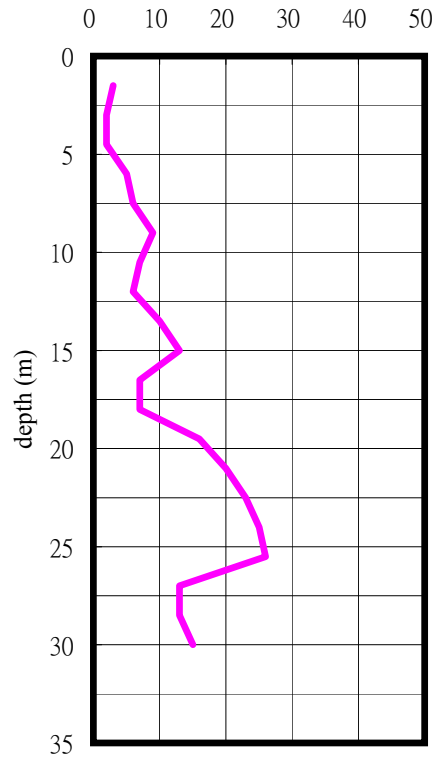

台南新營國小(CHY054)

TM2

179392.5877 2578585.2355

SPT-N

S-Wave

P-Wave

本測站位於新營國小內緊鄰大門右側處,鄰近為教室(RC構造),裝設地點並非為擋土牆結構.