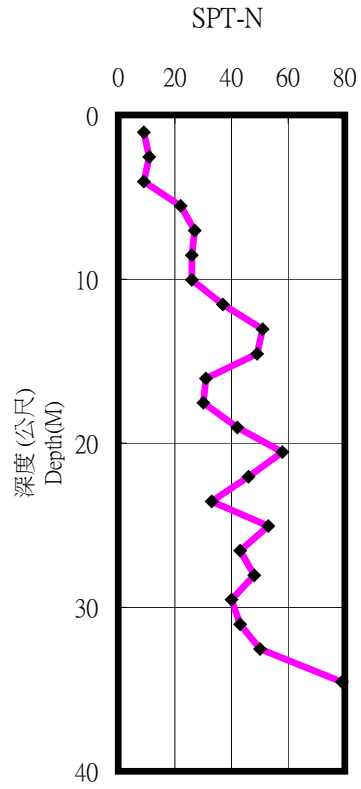

台南縣渡拔國小(CHY058)

座標 181103 2563427
 量測時間：西元2006年8月10日

A-2-3

1. 測站位於操場西側之花園旁混凝土鋪面上。
2. 鑽孔位於測站東方約3m處。
3. 測站西方約2m處為一高約6m之擋土牆,下方為果園;東側約17m處為PU跑道。