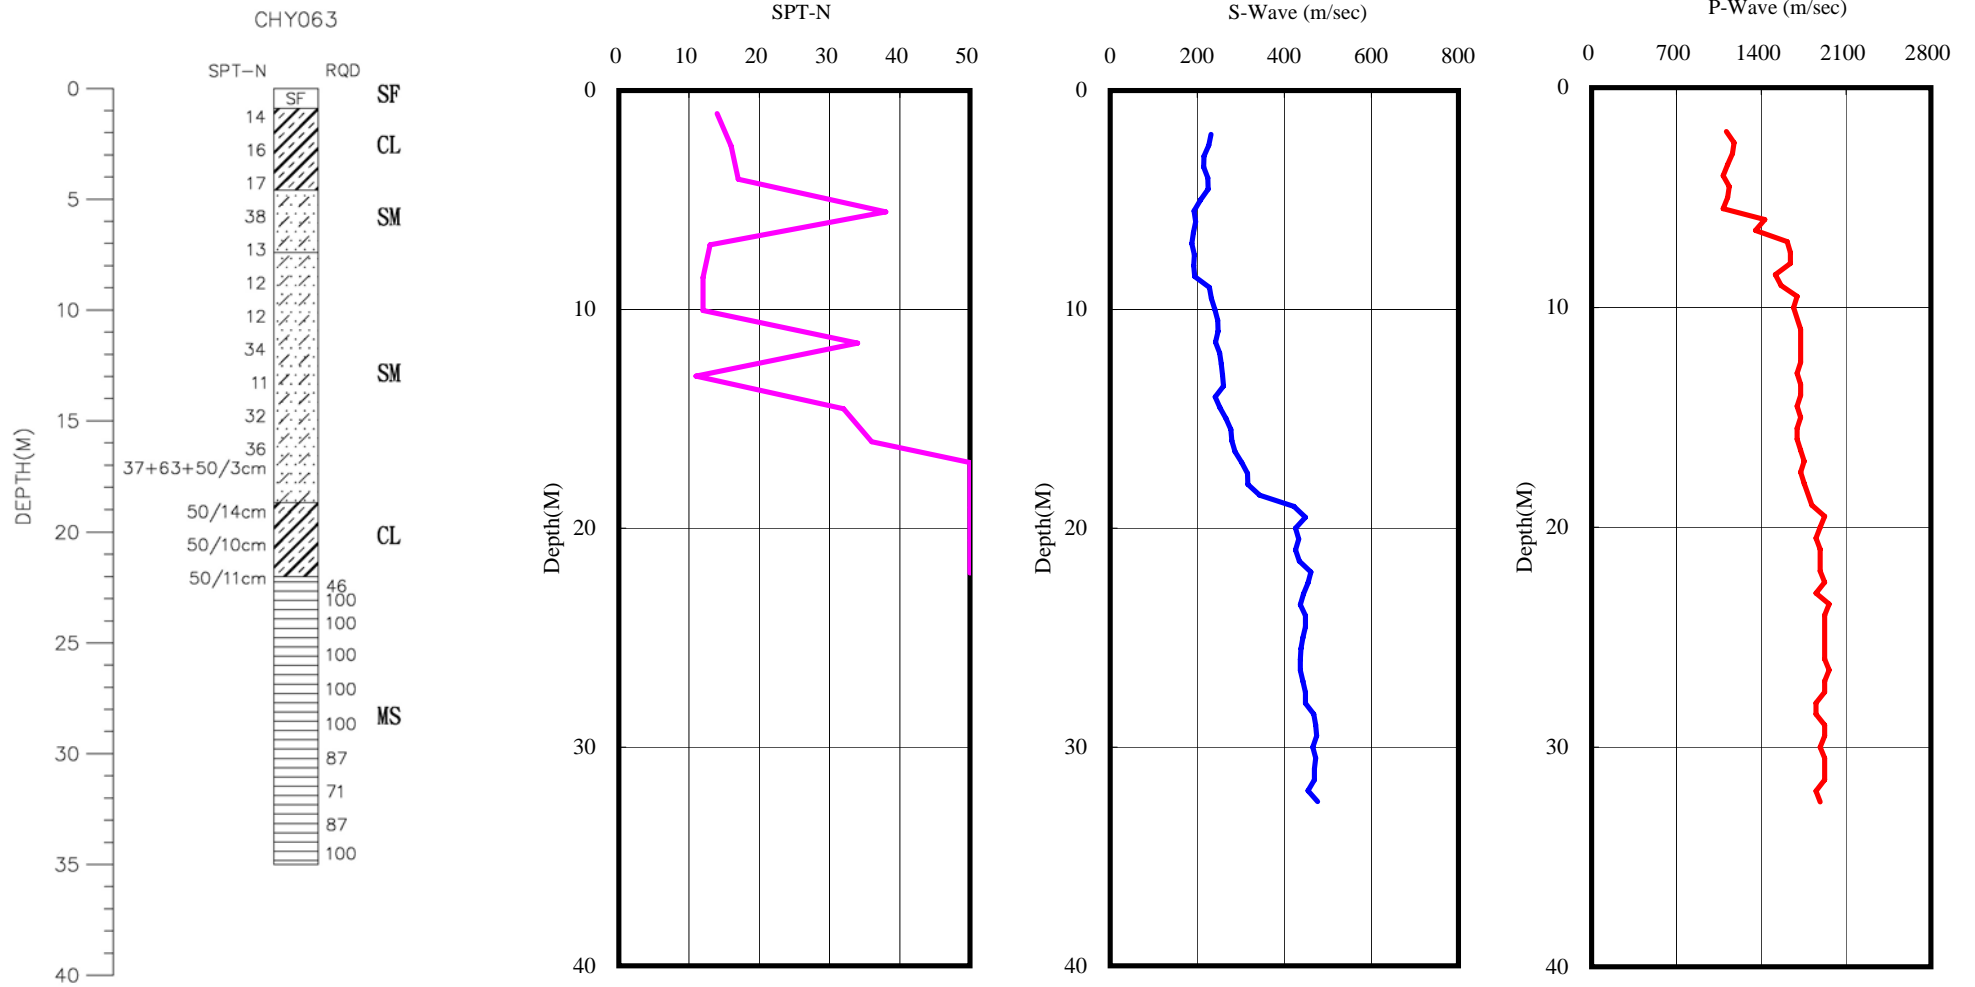

台南縣口碑國小(CHY063)
 座標 182501 2547499
 西元2010年9月7日

A-2-1

- 1.測站位在學校東北端圍牆邊，牆外為果園。
- 2.鑽孔位於測站南方6m處，地表為碎石覆蓋。