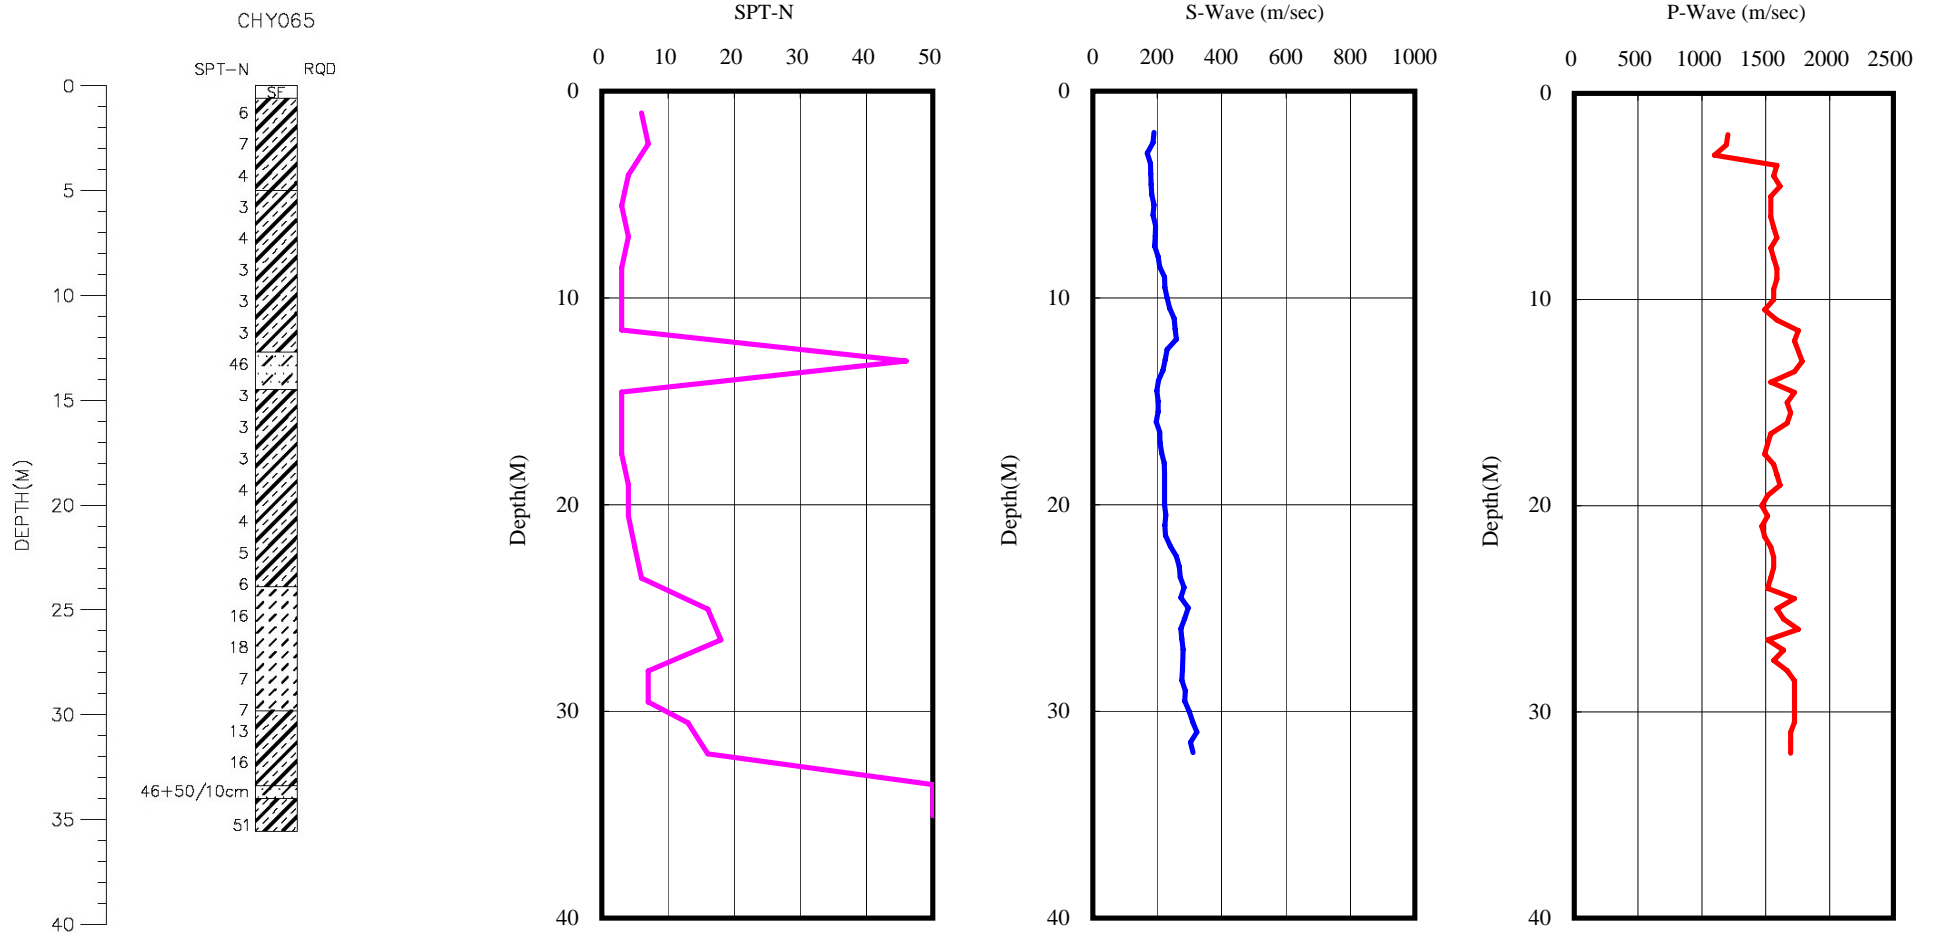

台南縣崇和國小(CHY065)
 座標 182658 2534038
 西元2007年8月28日

A-2-3

- 1 測站位於校區西側2F RC教室與圍欄之間，圍欄西側緊鄰2m寬道路。
- 2 鑽孔位於測站北方約1m處。