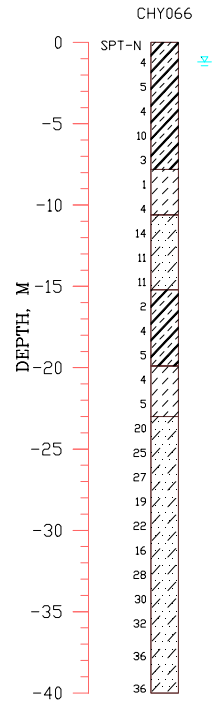

台南縣大甲國小(CHY066)

TM2

168853.0000 2535694.0000

SPT-N

S-Wave (m/sec)

P-Wave (m/sec)

1. (RC ,) , (50) ,

2. , 13.0 .