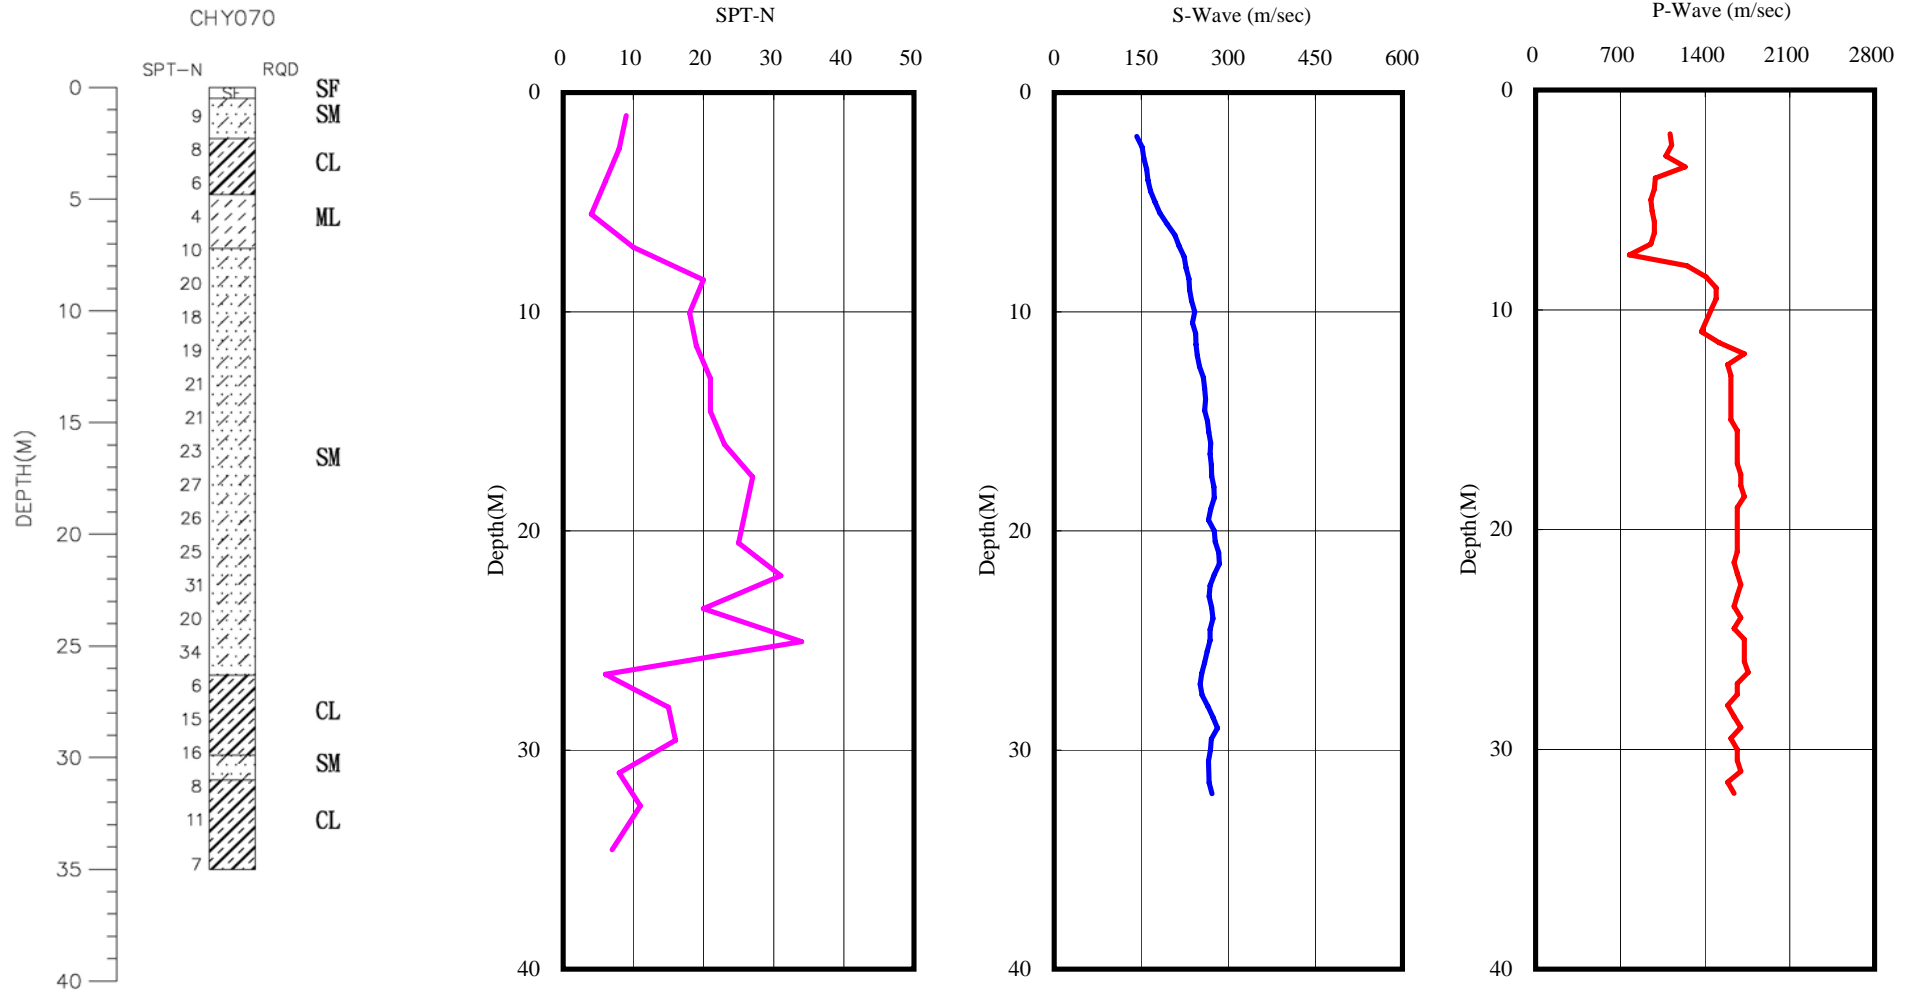

台南市德高國小(CHY070)  
 座標 170921 2540693  
 西元2010年9月30日

- 1.測站位於校園東北方操場旁之樹林中。
- 2.鑽孔位於測站西南方9m處之草坪內。