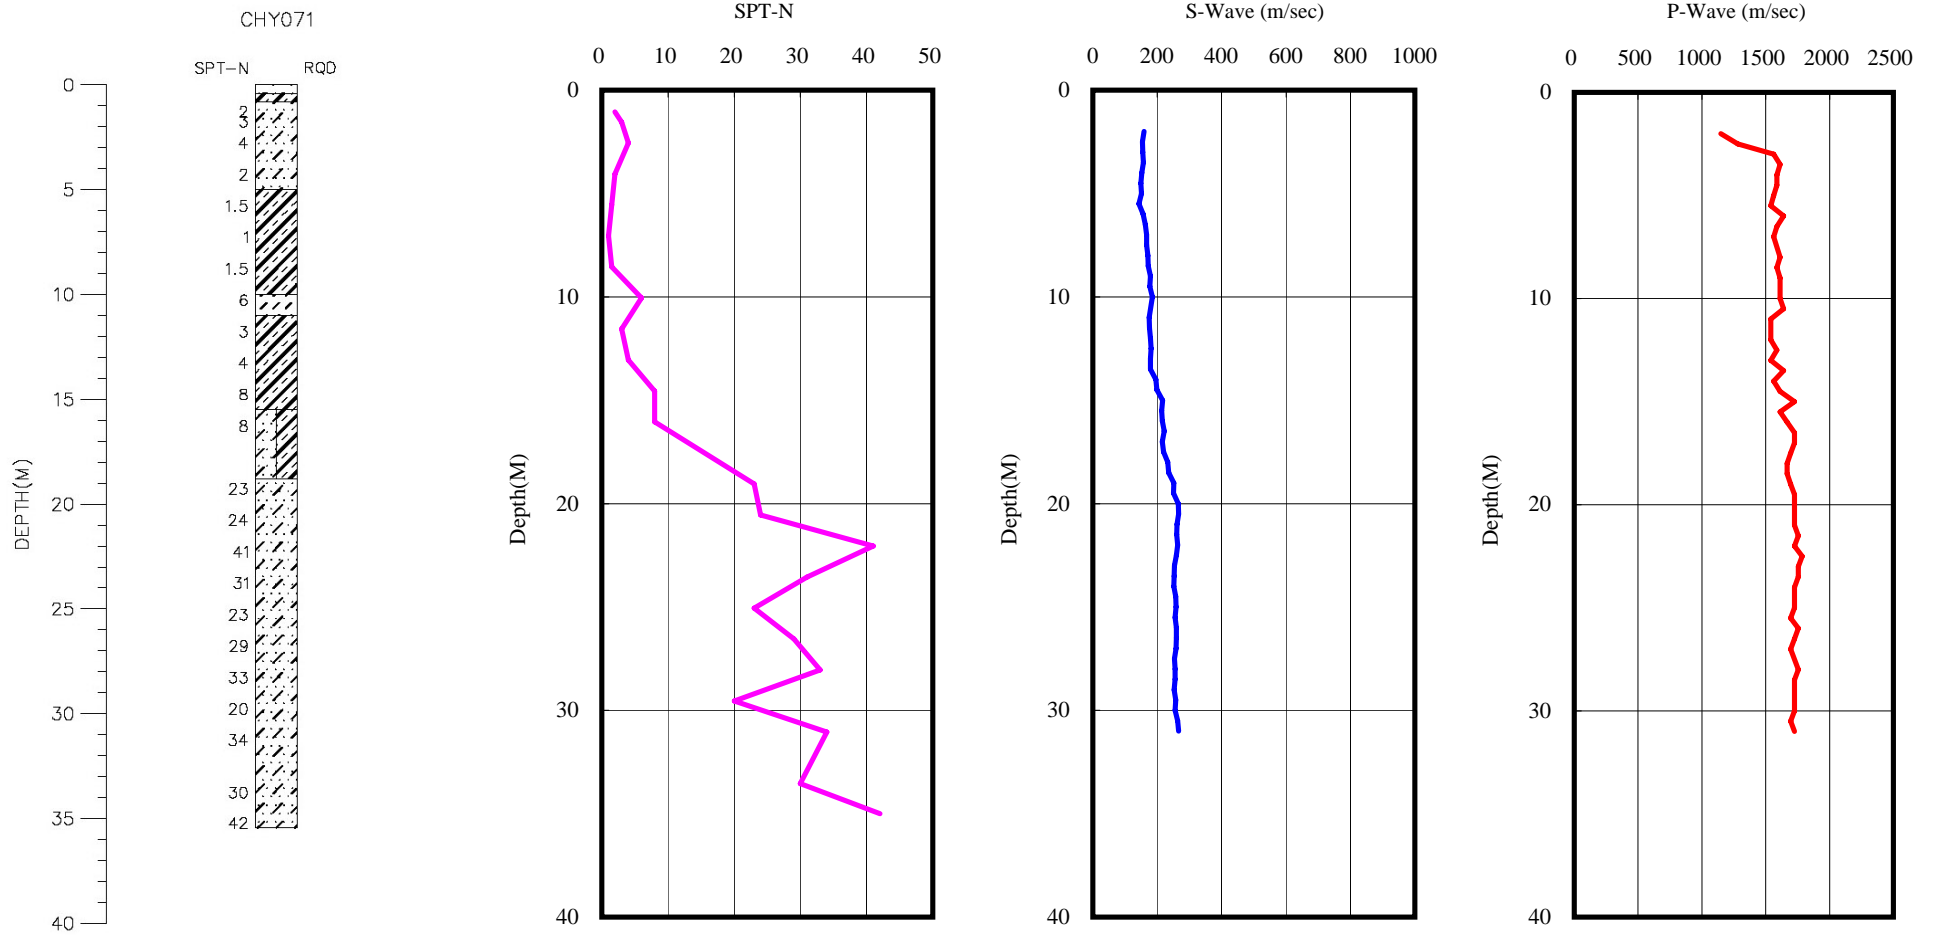

台南市安佃國小(CHY071)
 座標 164422 2551704
 西元2007年8月28日

A-2-5

- 1 測站位於校門口南方約100m。
- 2 鑽孔位於測站南方約1m。
- 3 測站西北西約30m有一3FRC教室。
- 4 測站北方約1m為司令台。