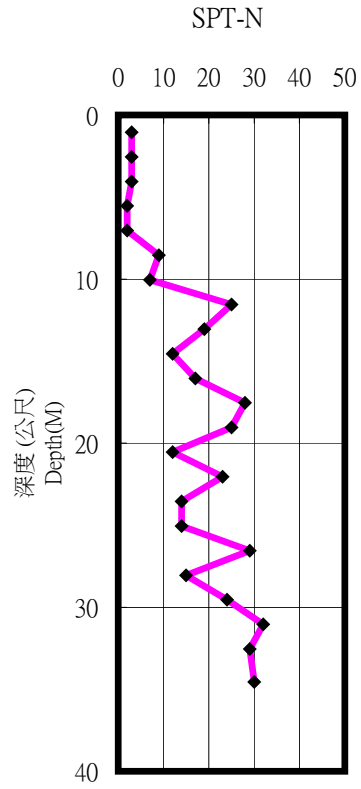

台南縣大豐國小(CHY090)

座標 170549 2573947  
 量測時間：西元2006年8月9日

A-2-5

1. 測站位於校門南側約20m處。
2. 鑽孔位於測站北側約5m處;其間為樹林。
3. 測站南側約1.5m處為2間1FRC廁所,約7.5m處為磚造民房,多處已荒廢。