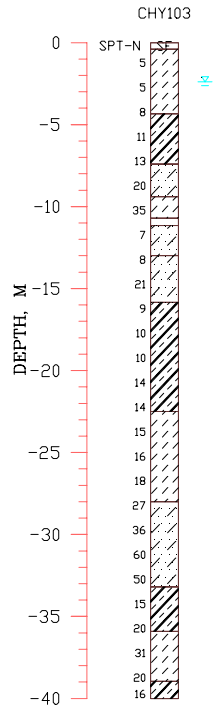

雲林縣鎮南國小(CHY103)

TM2

202137.0000 2622023.0000

- 1.測站位於學校西北側操場旁,地勢平坦.
- 2.測站西側隔五米AC道路,有3+1F鄰房