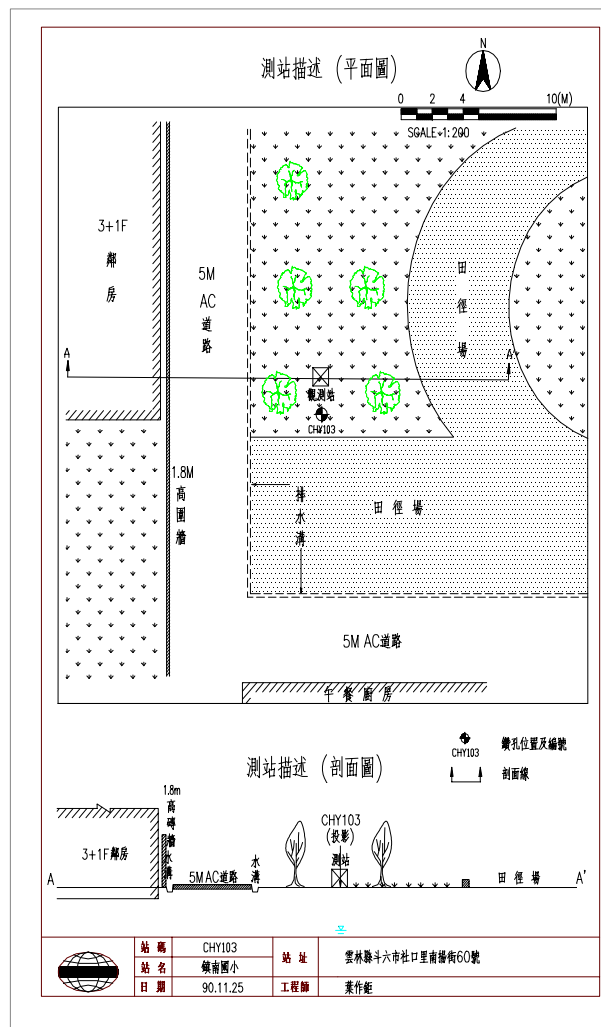

雲林縣鎮南國小(CHY103)

TM2

202137.0000 2622023.0000

- 1.測站位於學校西北側操場旁,地勢平坦.
- 2.測站西側隔五米AC道路,有3+1F鄰房