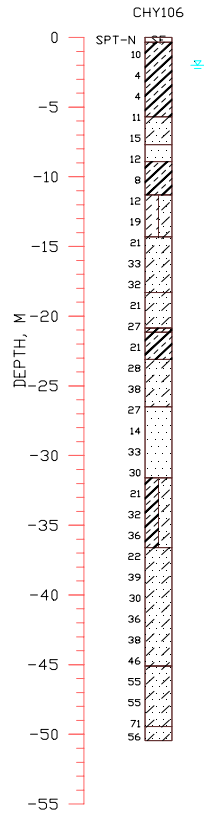

嘉義縣柳林國小(CHY106)

TM2

189349.0000 2592928.0000

- 1.本測站位於嘉義縣水上鄉柳林國小校地內,西側圍牆內與教室之間之空地上(回填土地表).
- 2.測站西側圍牆外為荒蕪雜草叢生之空地,東側為二樓RC教室.
- 3.測站所在之柳林國小地勢叫附近稍高,附近地勢則呈起伏緩和之狀態.