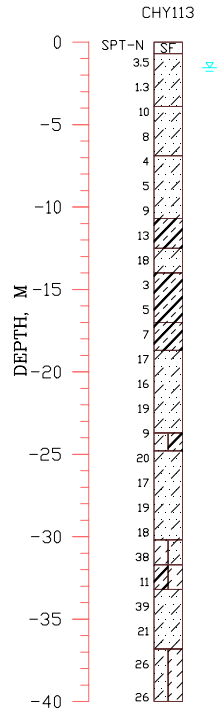

嘉義縣貴林國小(CHY113)

TM2

168842.0000 2591203.0000

- 1.測站在司令台左側之廚房前面.
- 2.鑽孔距測站約兩米.
- 3.測站附近無破壞,裂縫現象.