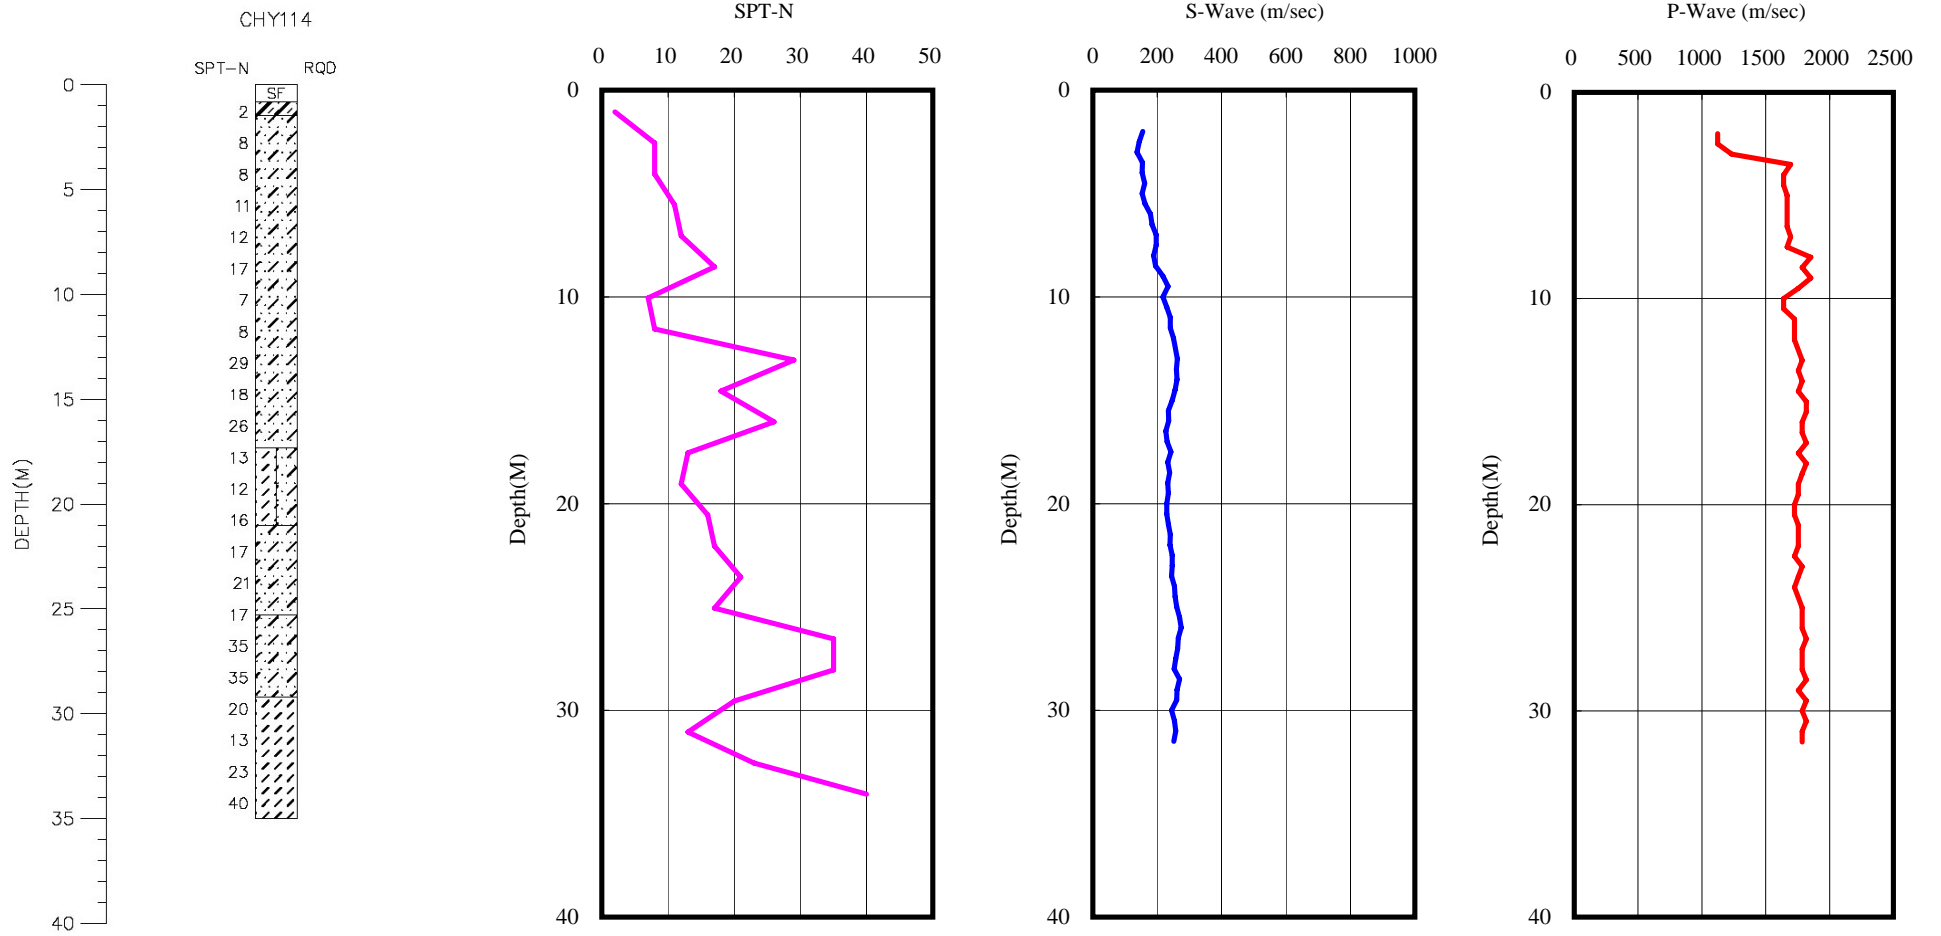

台南市顯宮國小(CHY114)
 座標 158852 2548835
 西元2007年8月28日

A-2-6

- 1 測站位於校門口西北方約20m。
- 2 測站位於鑽孔西方約10m。
- 3 測站南方約4m有2FRC教室。
- 4 測站北方約9m有一3FRC教室。