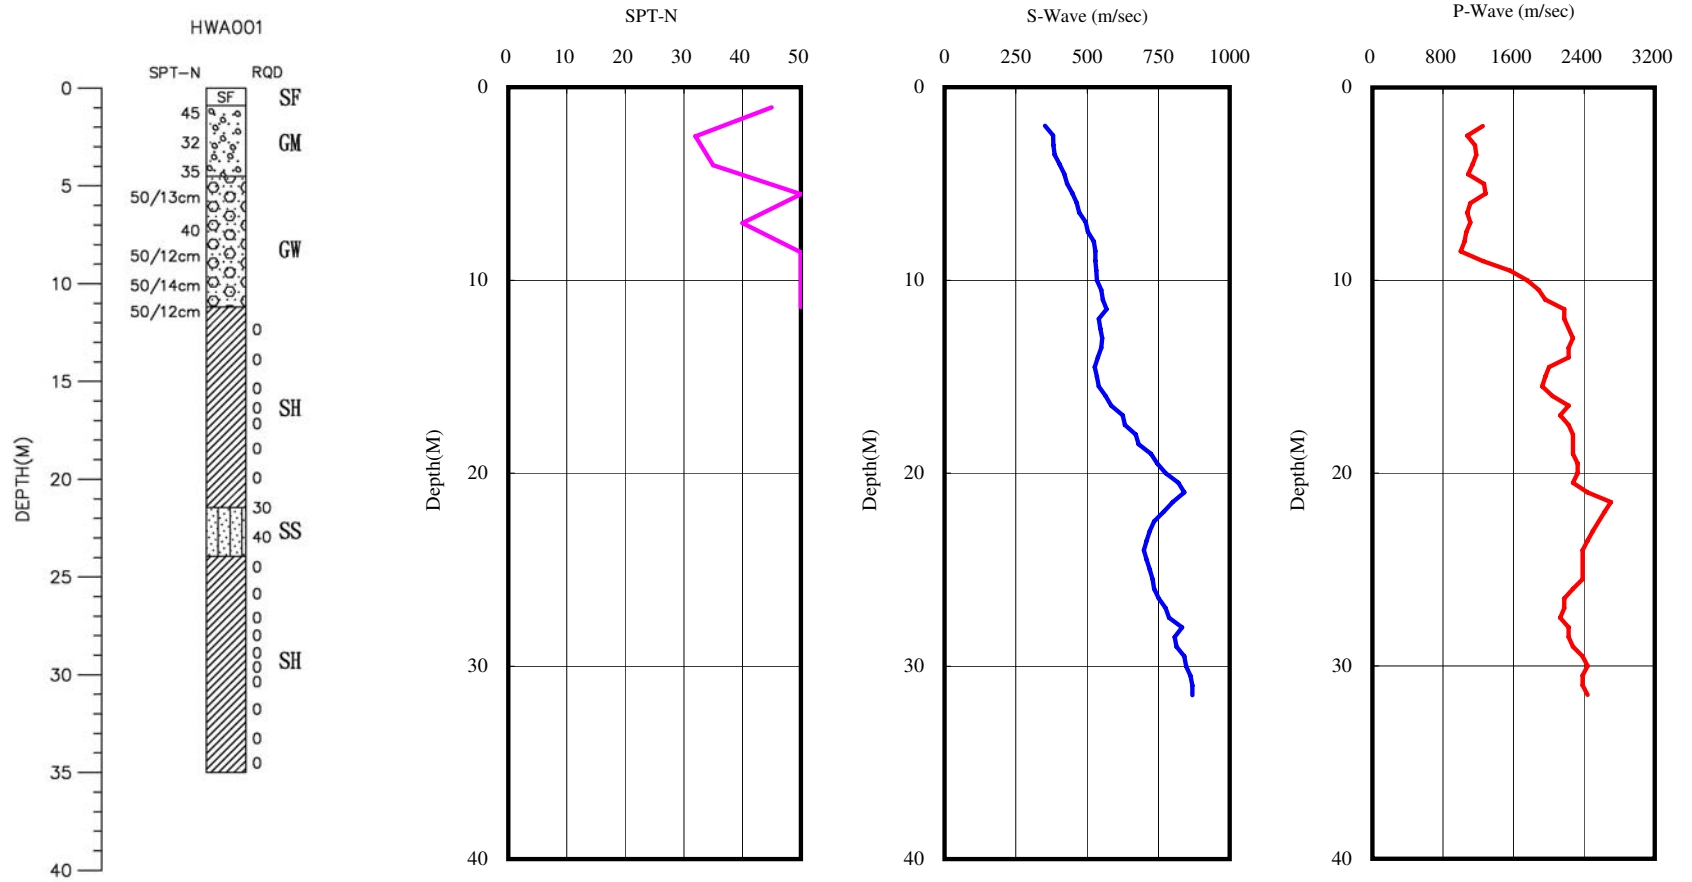

花蓮縣水璉國中(HWA001)
 座標 306539 2631960
 西元2009年9月23日

A-2-1

1. 測站位於校園內4F 教學大樓北方轉角處附近。
2. 鑽孔位於測站東北方，其西北側為草皮地。