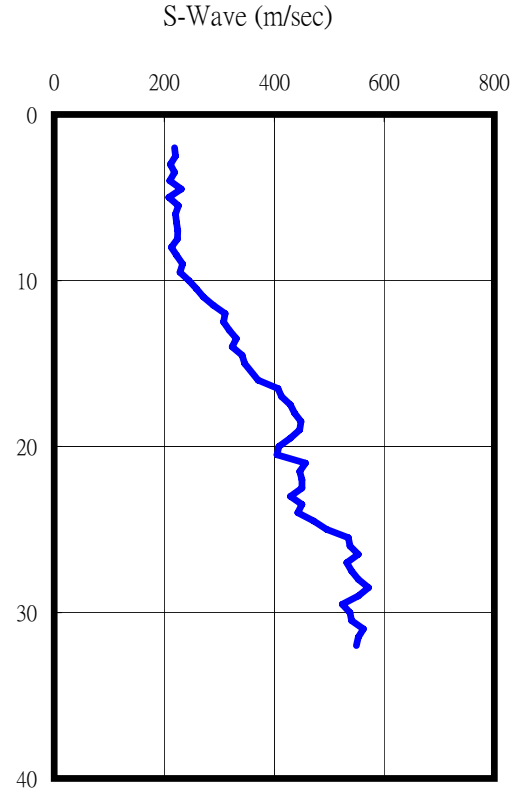

花蓮縣富里國小(HWA004)

座標 274582 2563669  
 量測時間：西元2003年10月8日

1. 測站東北側約15m處設置一變電箱，周圍草地為地下管線集中區；西側與北側為AC路面，其高程較測站地表高程低1m。
2. 測站狀況良好，無明顯沈陷、滑動、裂縫及破壞之情形。