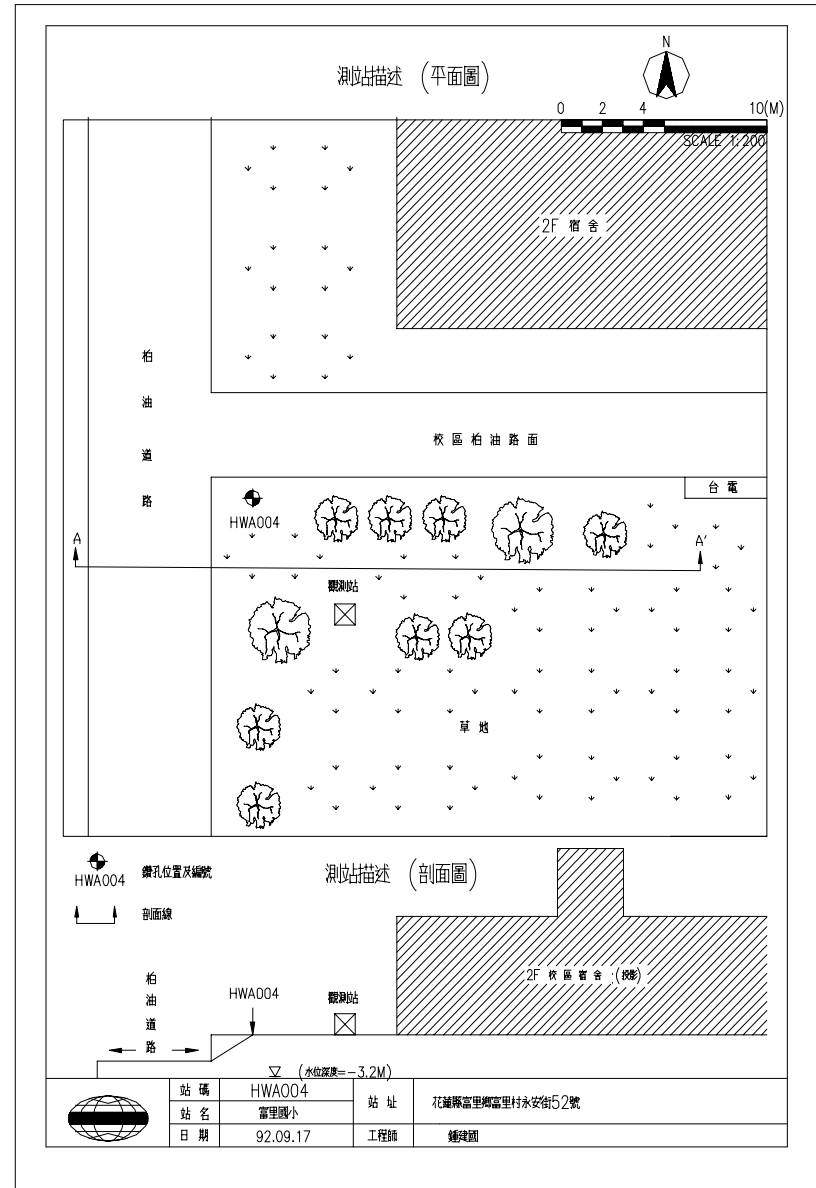

花蓮縣富里國小(HWA004)

座標 274582 2563669  
 量測時間：西元2003年10月8日

1. 測站東北側約15m處設置一變電箱，周圍草地為地下管線集中區；西側與北側為AC路面，其高程較測站地表高程低1m。
2. 測站狀況良好，無明顯沈陷、滑動、裂縫及破壞之情形。