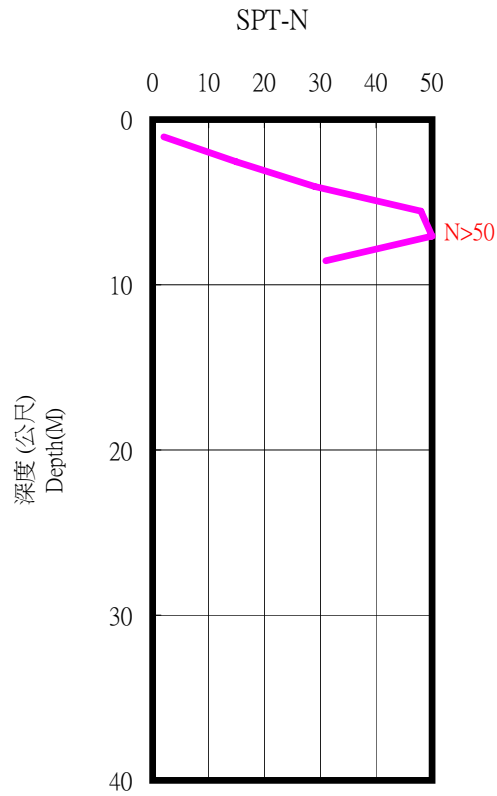

花蓮縣富里國小(HWA004)

座標 274582 2563669  
 量測時間：西元2003年10月8日

1. 測站東北側約15m處設置一變電箱，周圍草地為地下管線集中區；西側與北側為AC路面，其高程較測站地表高程低1m。
2. 測站狀況良好，無明顯沈陷、滑動、裂縫及破壞之情形。