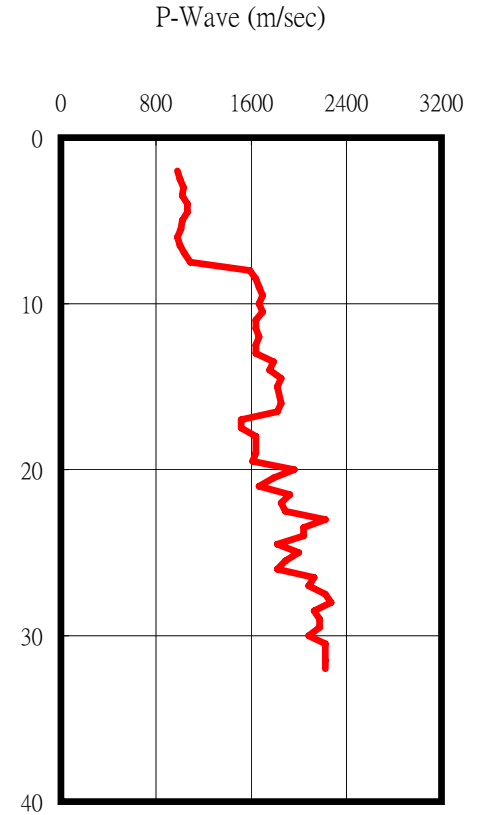

花蓮縣富里國小(HWA004)

座標 274582 2563669  
 量測時間：西元2003年10月8日

1. 測站東北側約15m處設置一變電箱，周圍草地為地下管線集中區；西側與北側為AC路面，其高程較測站地表高程低1m。
2. 測站狀況良好，無明顯沈陷、滑動、裂縫及破壞之情形。