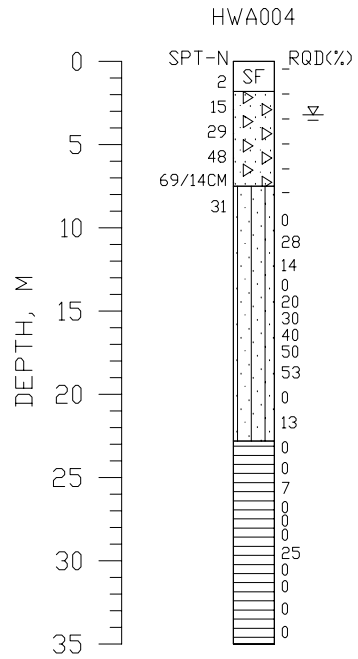

花蓮縣富里國小(HWA004)

座標 274582 2563669  
 量測時間：西元2003年10月8日

1. 測站東北側約15m處設置一變電箱，周圍草地為地下管線集中區；西側與北側為AC路面，其高程較測站地表高程低1m。
2. 測站狀況良好，無明顯沈陷、滑動、裂縫及破壞之情形。