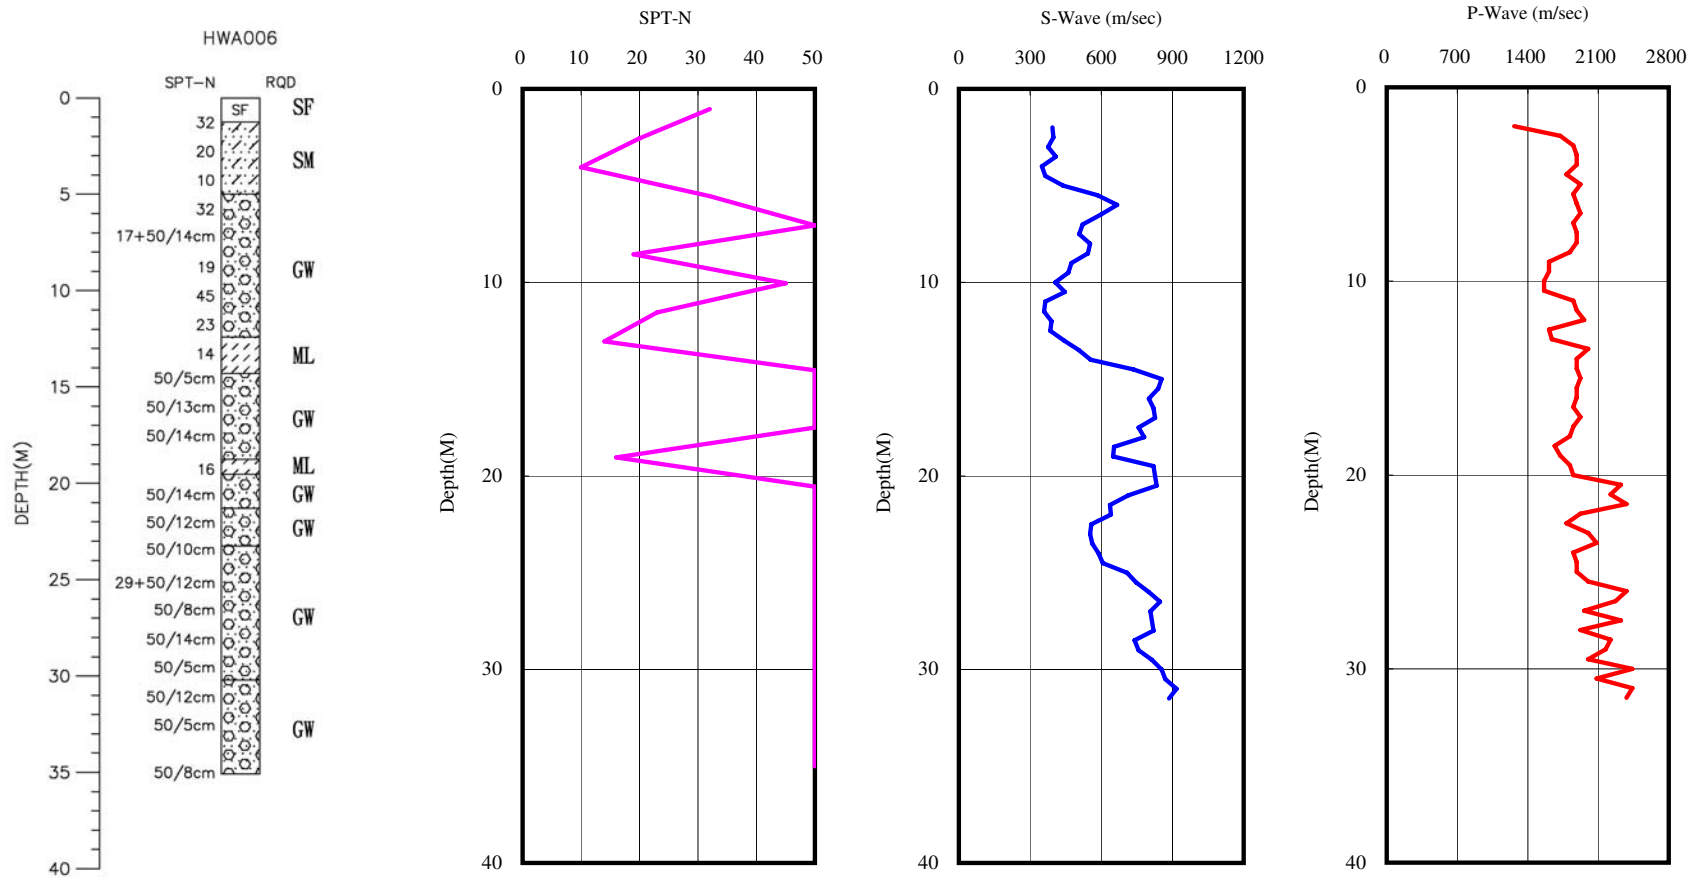

花蓮縣光復國中(HWA006)
 座標 292458 2618849
 西元2009年10月21日

A-2-2

- 1.測站位於學校正門西北側草地上，鄰近圍牆與馬路。
- 2.鑽孔位於測站東方偏北約2公尺處。