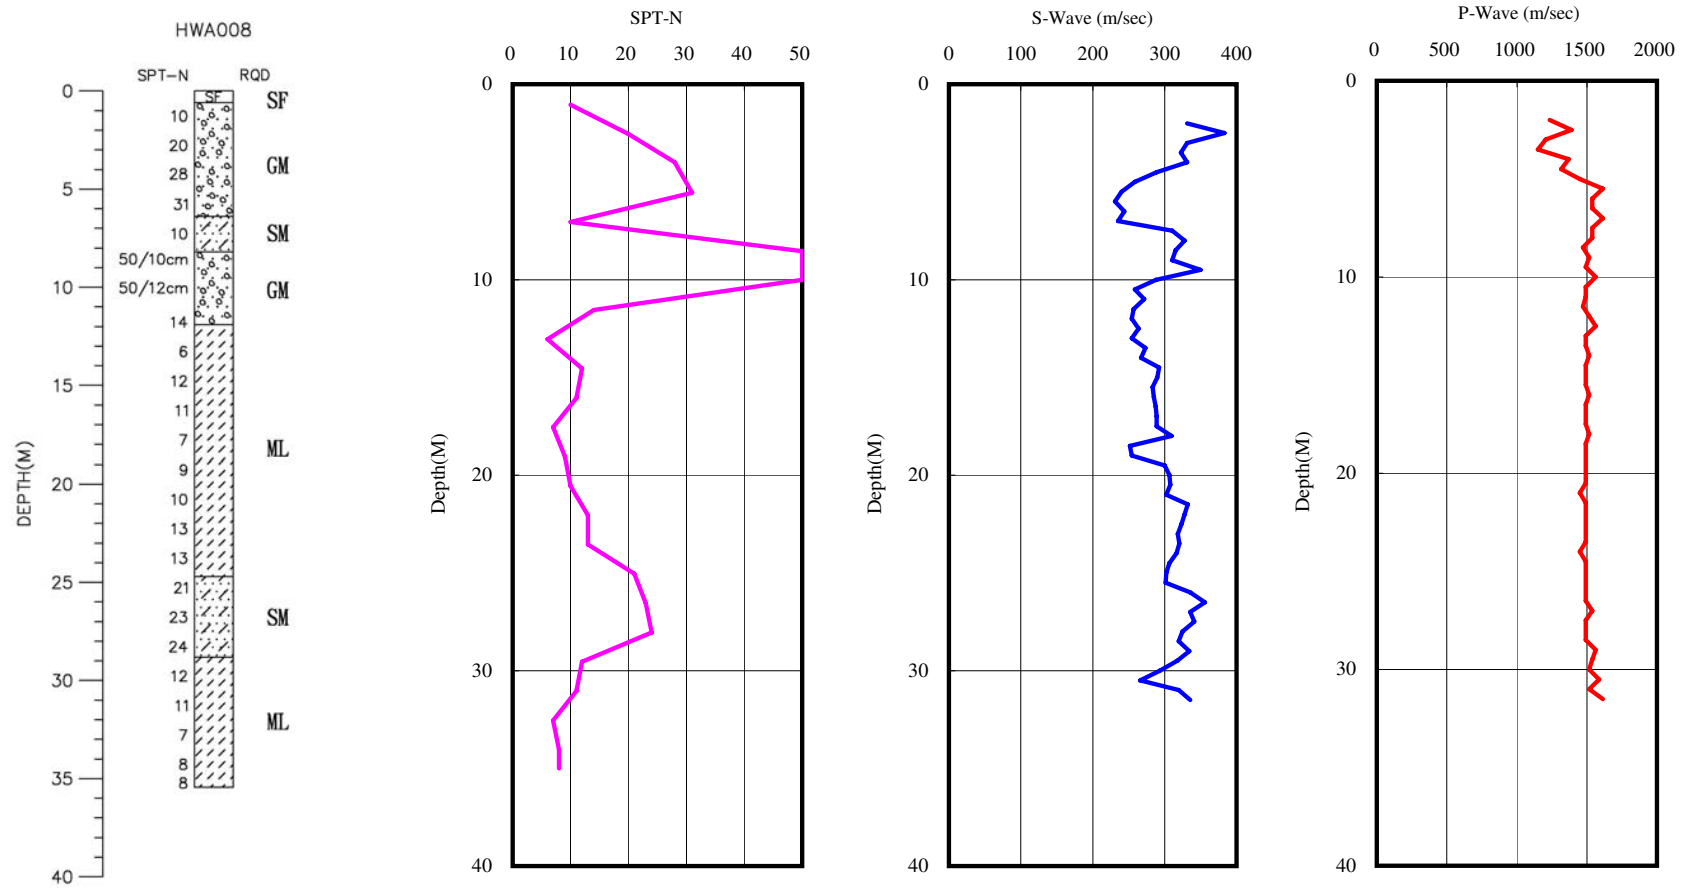

花蓮縣花蓮商職(HWA008)  
 座標 310530 2653973  
 西元 2009年11月19日

A-2-3

- 1.測站位於學校西北角教室之東北方，其東方為高壓電箱，北方為學校圍牆。
- 2.鑽孔位於測站東方約19m處，其西方為高壓電箱。

	站 場	HWA008	站 址	花蓮縣花蓮市中山路418號
	站 名	花蓮雨職	工 程 師	簡達龍
	日 期	98.11.03		