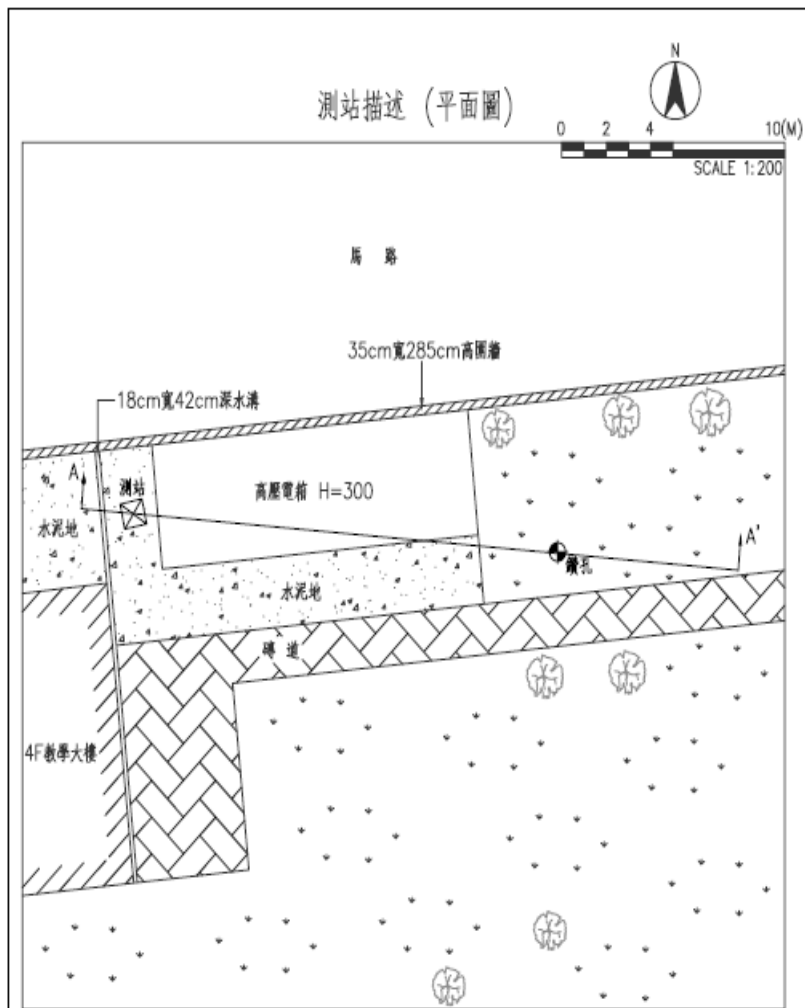

花蓮縣花蓮商職(HWA008)  
 座標 310530 2653973  
 西元 2009年11月19日

A-2-3

- 1.測站位於學校西北角教室之東北方，其東方為高壓電箱，北方為學校圍牆。
- 2.鑽孔位於測站東方約19m處，其西方為高壓電箱。

	站 場	HWA008	站 址	花蓮縣花蓮市中山路418號
	站 名	花蓮雨職	工 程 師	簡達龍
	日 期	98.11.03		