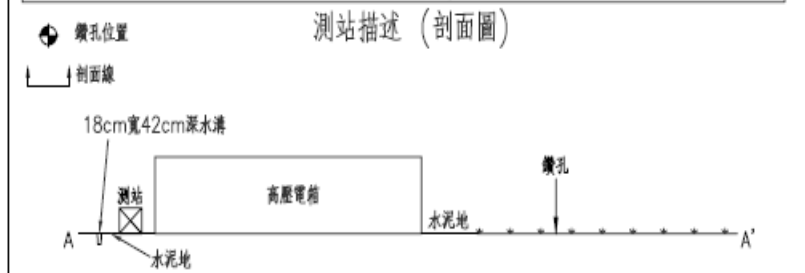

花蓮縣花蓮商職(HWA008)  
 座標 310530 2653973  
 西元 2009年11月19日

A-2-3

- 1.測站位於學校西北角教室之東北方，其東方為高壓電箱，北方為學校圍牆。
- 2.鑽孔位於測站東方約19m處，其西方為高壓電箱。

	站 場	HWA008	站 址	花蓮縣花蓮市中山路418號
	站 名	花蓮雨職	工 程 師	簡達龍
	日 期	98.11.03		