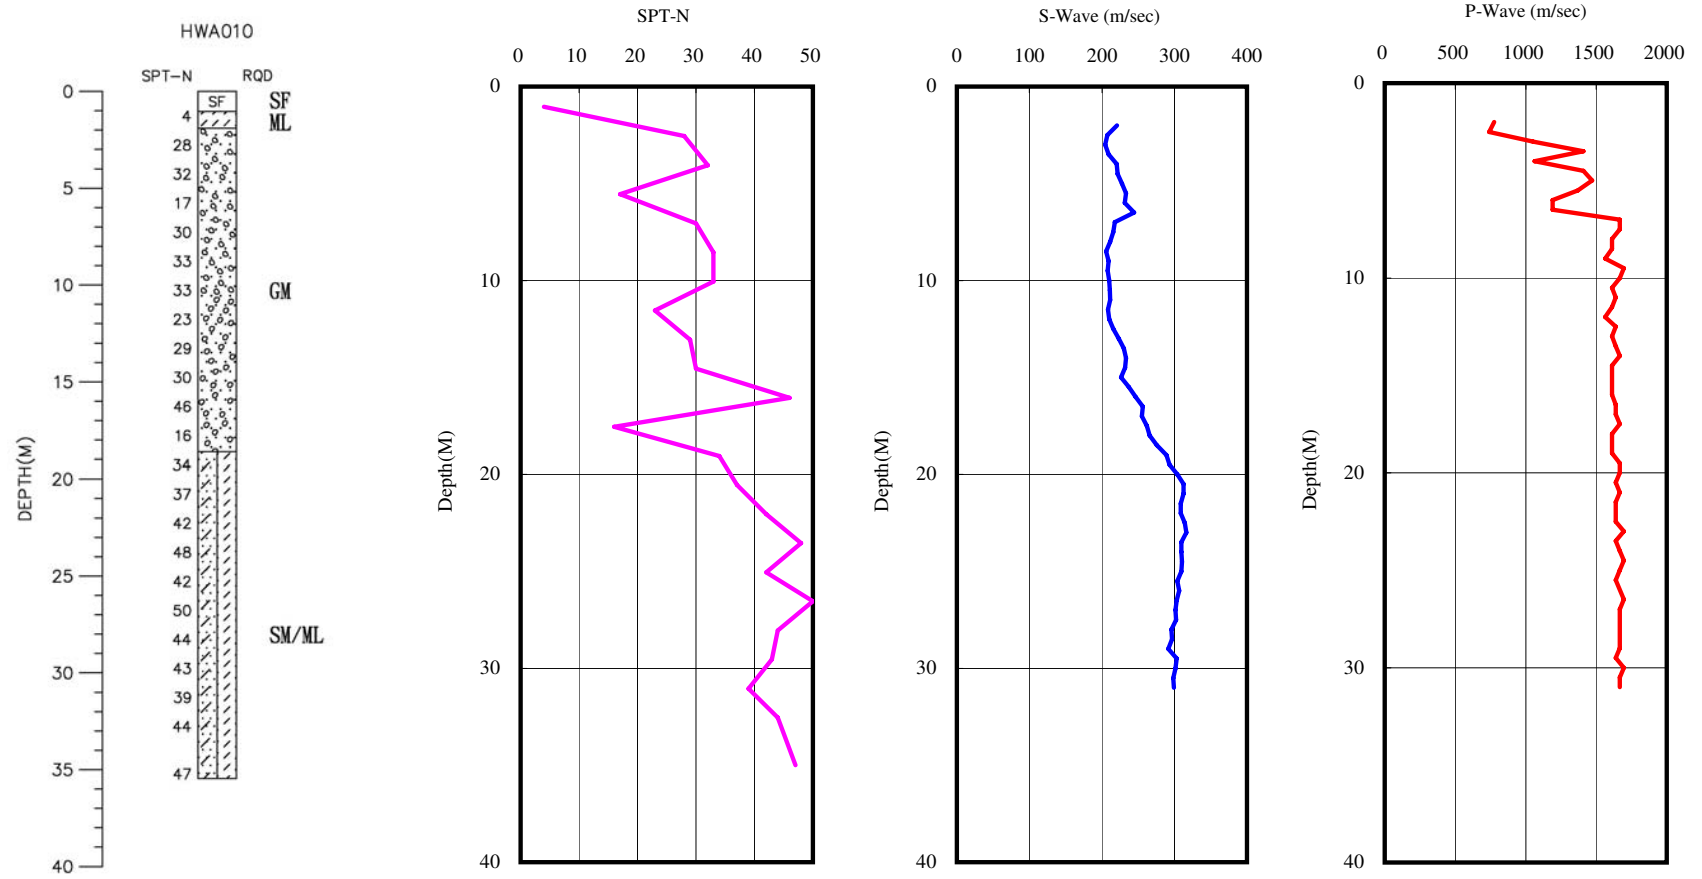

花蓮縣明義國小(HWA010)  
 座標 310523 2652935  
 西元2009年10月28日

A-2-4

1. 測站位於學校後門東南側圍牆內的水泥地附近。
2. 鑽孔位於測站東南方約2公尺處，東北方為教室。