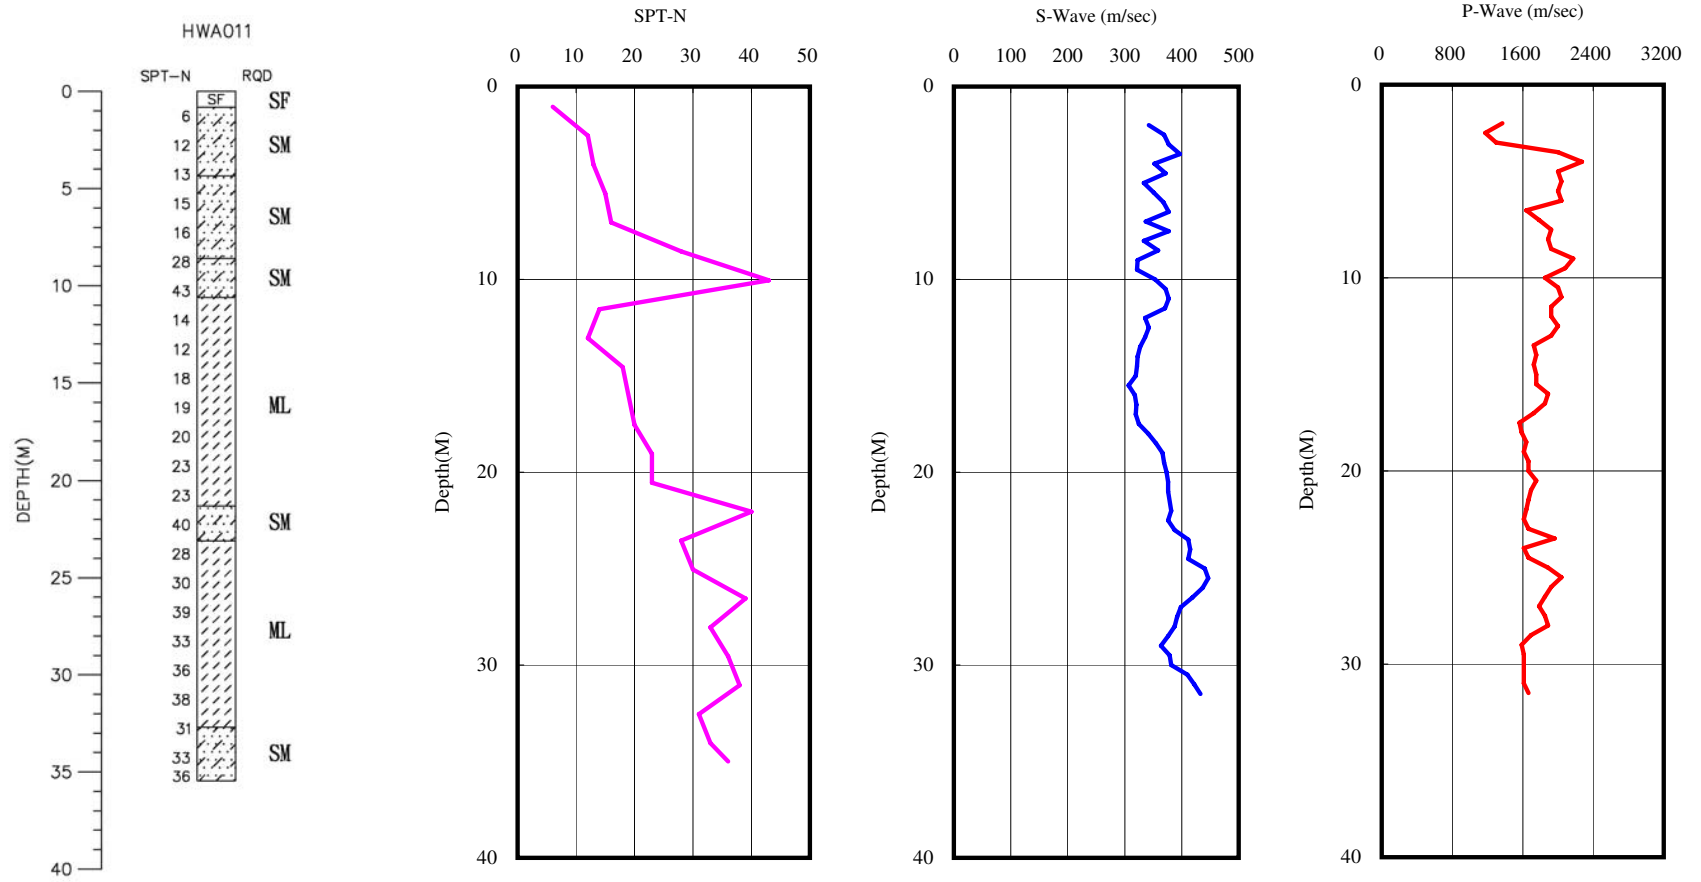

花蓮縣明廉國小(HWA011)  
 座標 309684 2654836  
 西元2009年9月22日

A-2-5

- 1.測站位於校門警衛室西北方之草叢花園中。
- 2.鑽孔位於測站西北方之停車格內。