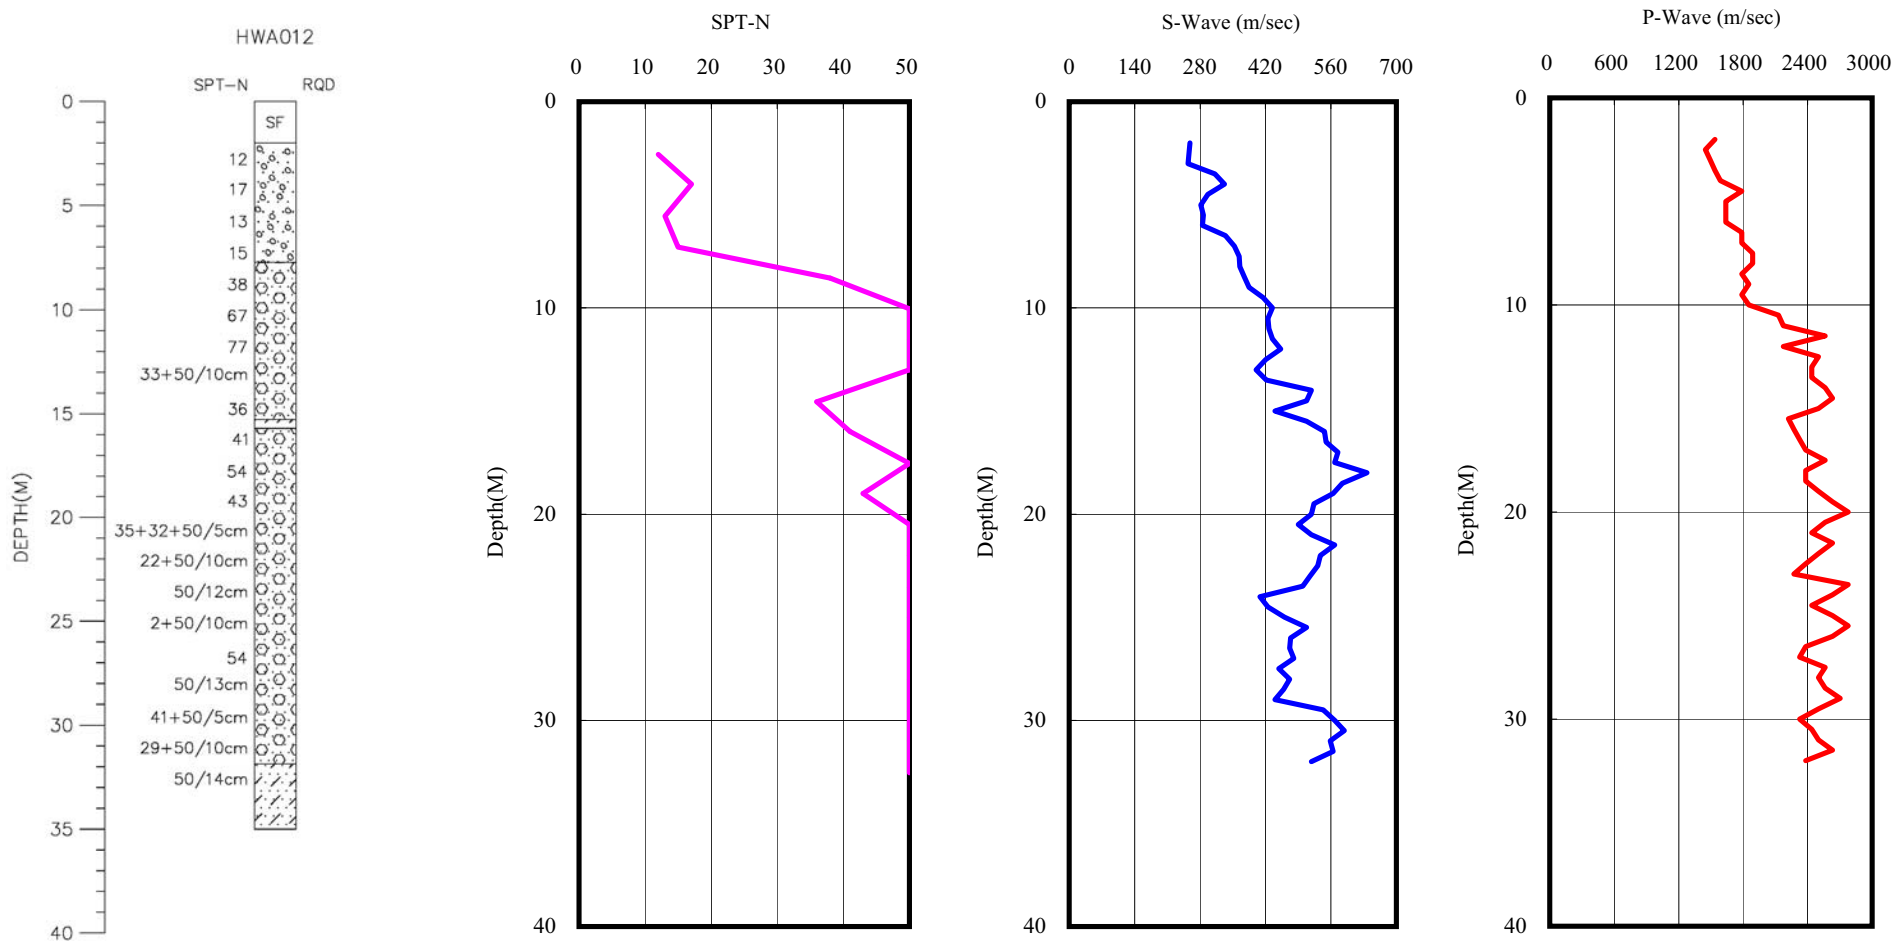

花蓮縣明心國小(HWA012)
 座標 313404 2654492
 西元2008年9月23日

A-2-4

- 1.測站位於校區北側草坪上，測站南方為2F RC 教室，東方為1F RC 廚房。
- 2.鑽孔位於測站西北方6m 處。