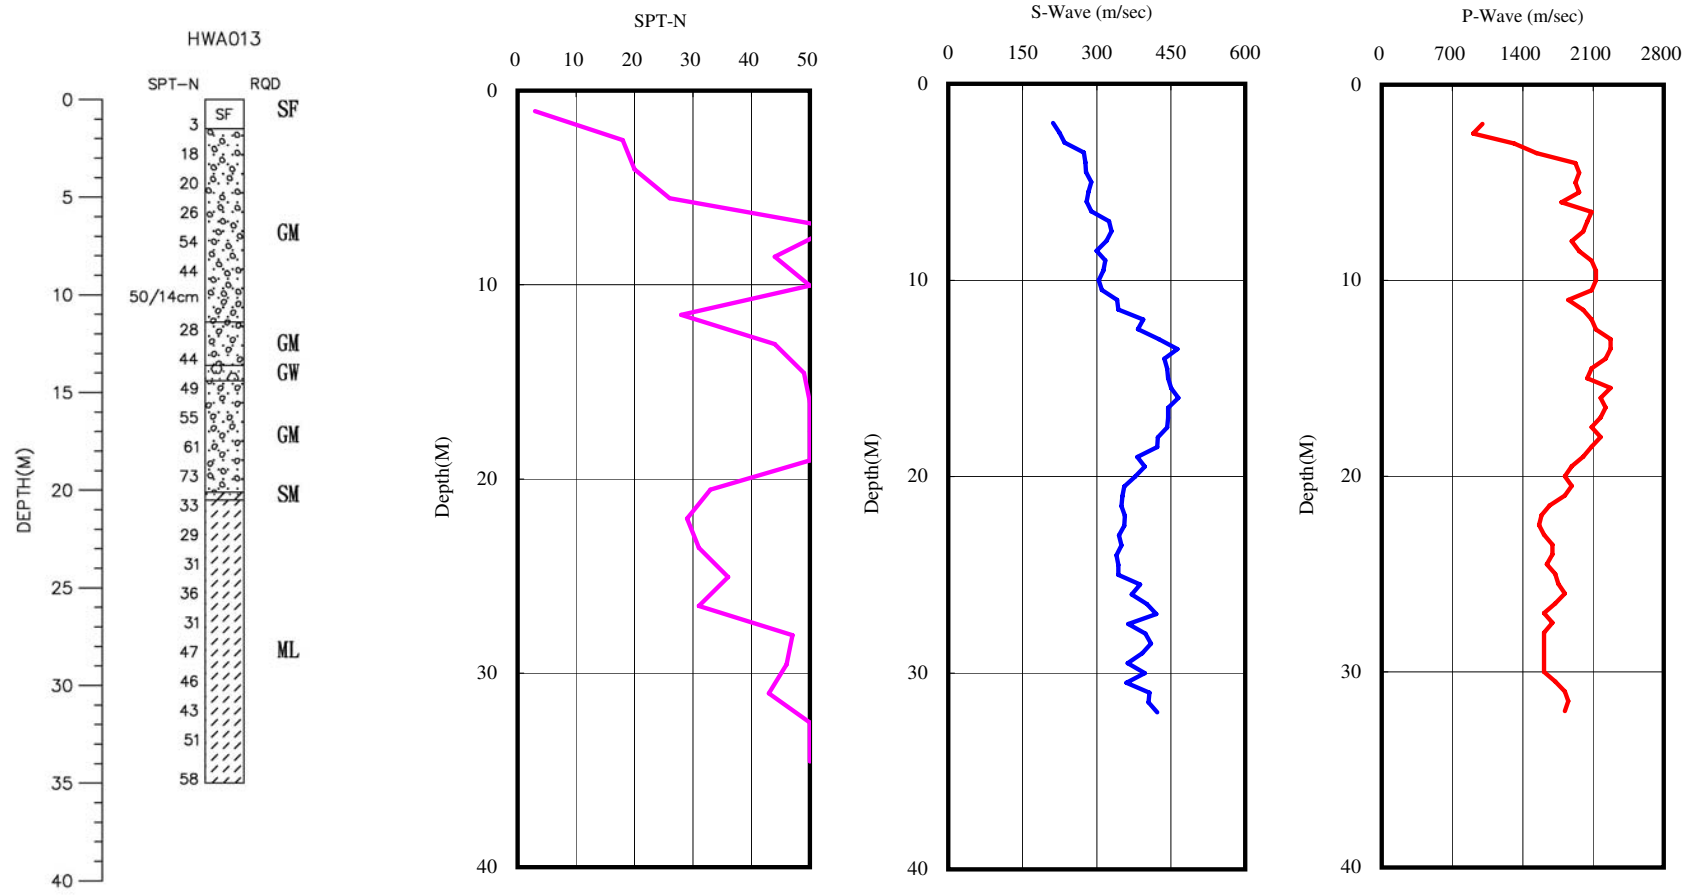

花蓮縣忠孝國小(HWA013)  
 座標 310081 2652600  
 西元2009年9月23日

A-2-6

1. 測站位於忠孝國小與東南側中華派出所之間。
2. 測站西側為一教學用水池，鑽孔位於校門西側。

	站碼	HWA013	站址	花蓮縣花蓮市中華路298號
	站名	忠孝國小	工程師	曾重升
	日期	98.08.27		