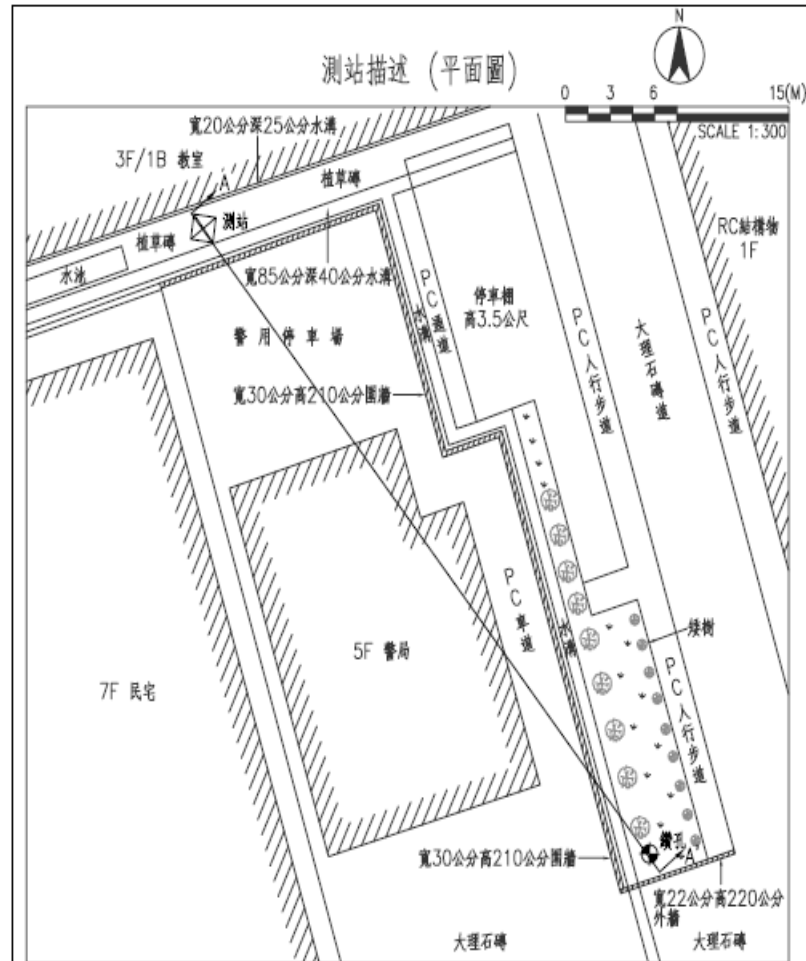

花蓮縣忠孝國小(HWA013)  
 座標 310081 2652600  
 西元2009年9月23日

A-2-6

1. 測站位於忠孝國小與東南側中華派出所之間。
2. 測站西側為一教學用水池，鑽孔位於校門西側。

	站碼	HWA013	站址	花蓮縣花蓮市中華路298號
	站名	忠孝國小	工程師	曾重升
	日期	98.08.27		