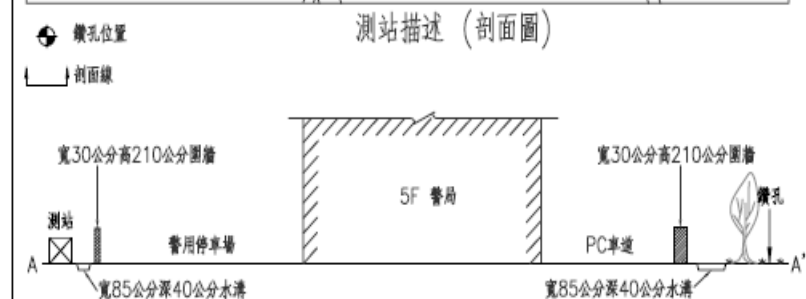

花蓮縣忠孝國小(HWA013)  
 座標 310081 2652600  
 西元2009年9月23日

A-2-6

1. 測站位於忠孝國小與東南側中華派出所之間。
2. 測站西側為一教學用水池，鑽孔位於校門西側。

	站碼	HWA013	站址	花蓮縣花蓮市中華路298號
	站名	忠孝國小	工程師	曾重升
	日期	98.08.27		