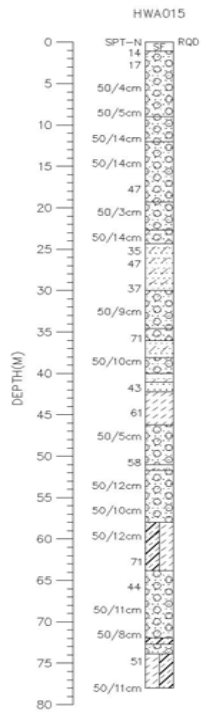

花蓮縣吉安國小(HWA015)
座標 307267 2652140
量測時間：西元2006年9月7日

- 1.測站位於吉安路與吉昌一街交叉路校園內枝花園中。
- 2.鑽孔位於測站西側約2.5m處。
- 3.測站北方為2FRC教室,西北側為公園。