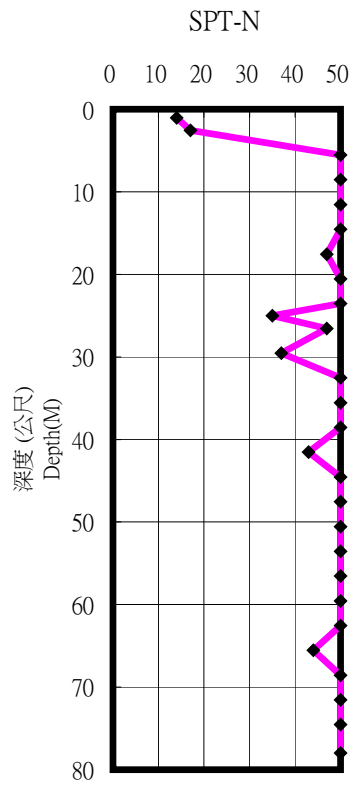

花蓮縣吉安國小(HWA015)
座標 307267 2652140
量測時間：西元2006年9月7日

- 1.測站位於吉安路與吉昌一街交叉路校園內枝花園中。
- 2.鑽孔位於測站西側約2.5m處。
- 3.測站北方為2FRC教室,西北側為公園。