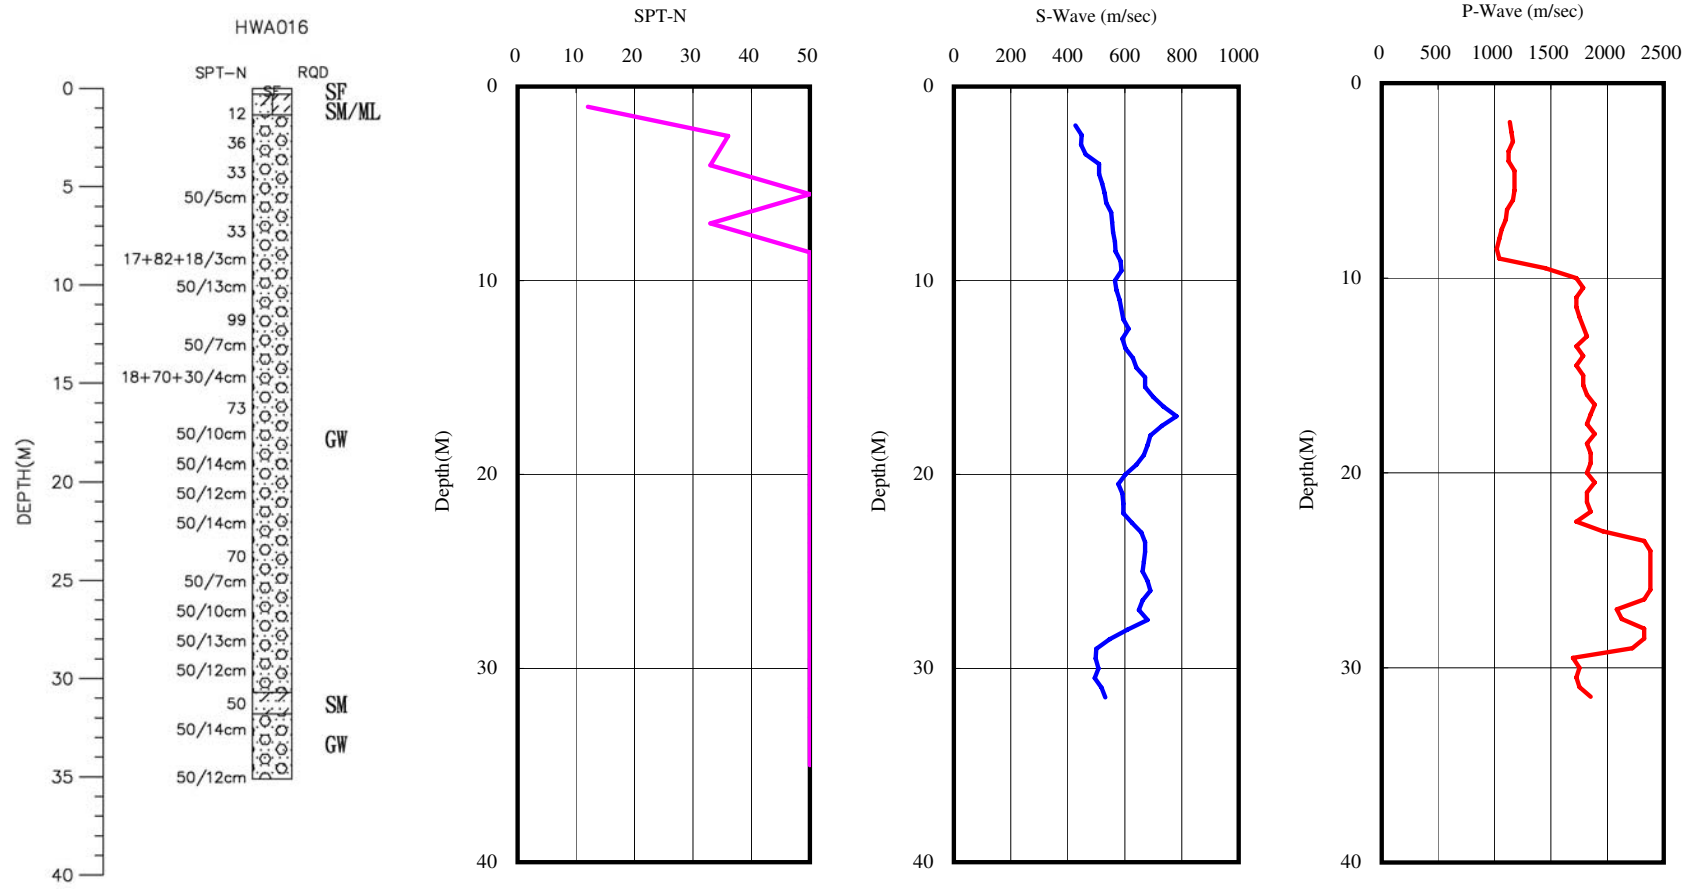

花蓮縣稻香國小(HWA016)
 座標 307032 2651299
 西元2009年9月22日

A-2-7

- 1.測站位於校園西北側教室前，並緊鄰操場跑道。
- 2.鑽孔位於校園西北側之停車格內。