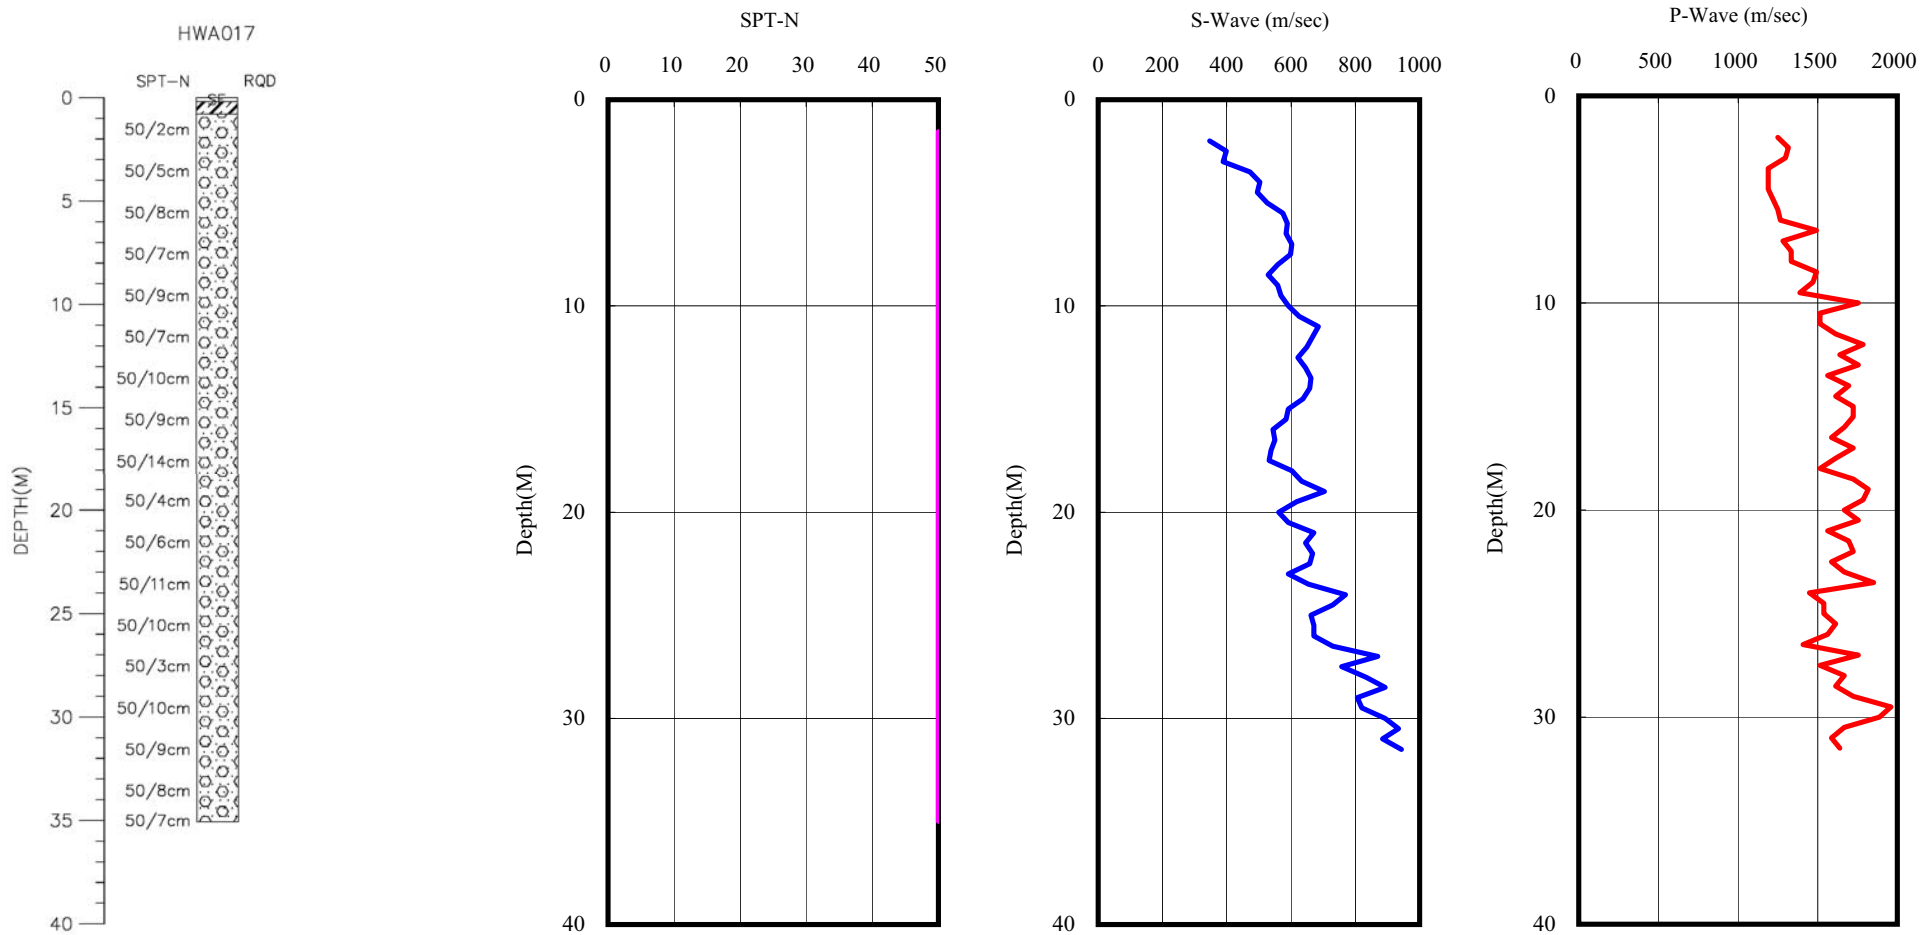

花蓮縣南華國小(HWA017)
 座標 304870.8 2649581
 西元2008年9月24日

A-2-5

- 1.測站位於學校側門東北方約40m，測站東方為1F RC 教室，南方為操場。
- 2.鑽孔位於測站東南方4m 處。