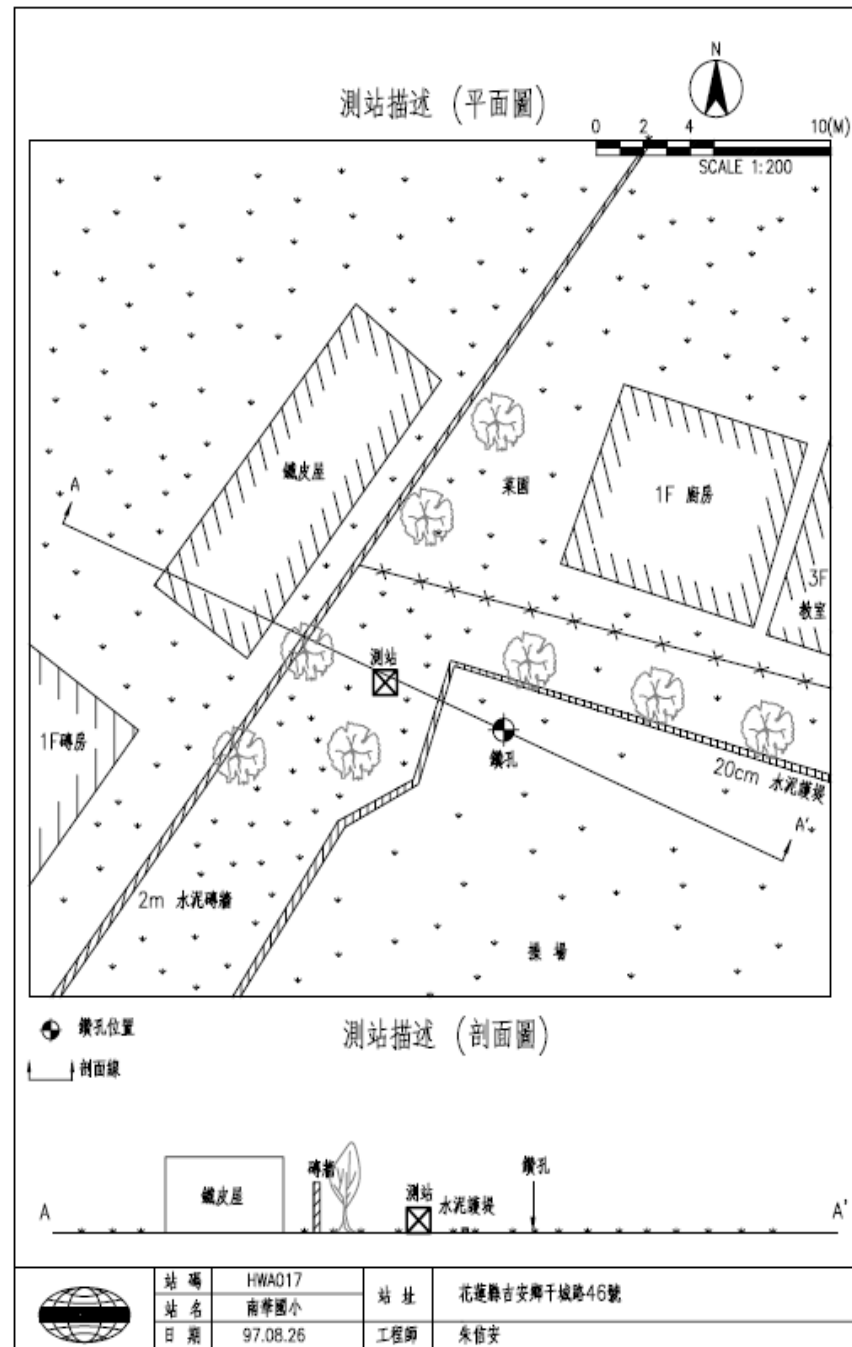

花蓮縣南華國小(HWA017)
 座標 304870.8 2649581
 西元2008年9月24日

A-2-5

- 1.測站位於學校側門東北方約40m，測站東方為1F RC 教室，南方為操場。
- 2.鑽孔位於測站東南方4m 處。