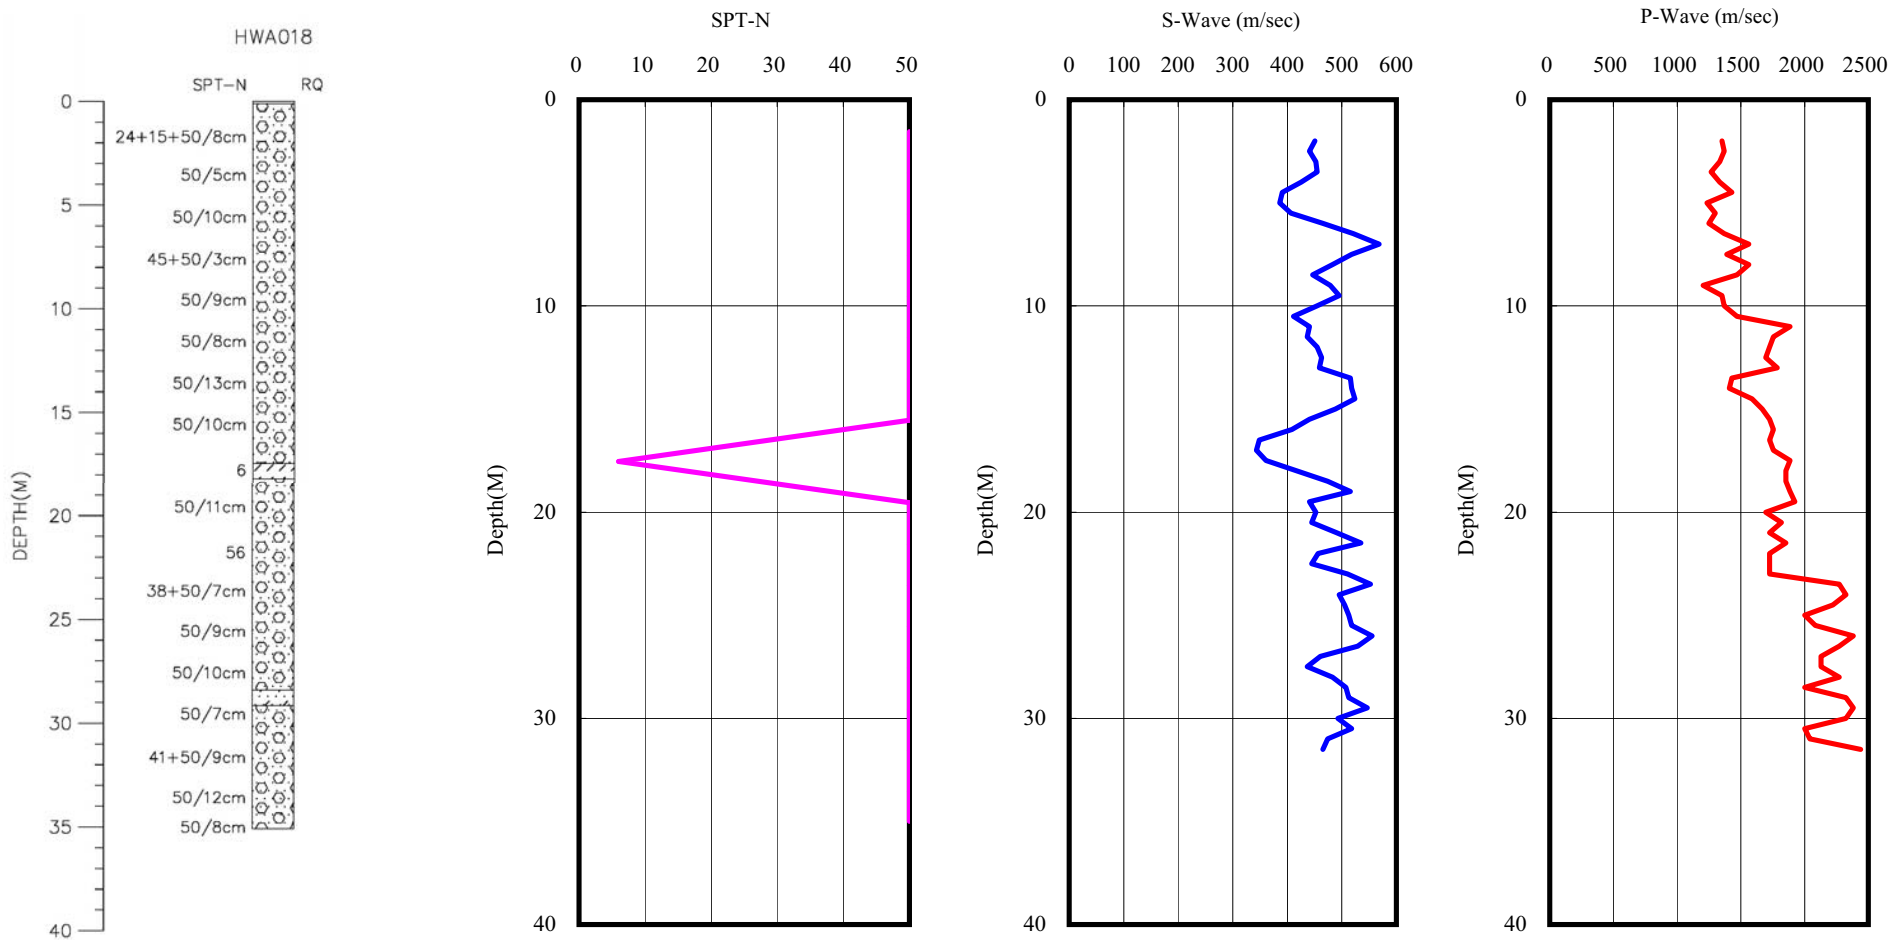

花蓮縣志學國小(HWA018)
 座標 303373 2644771
 西元2008年9月24日

A-2-6

- 1.測站位於校門口東南東方約60m 處，測站西方為1F RC 倉庫，東方為一1F 鐵皮民房。
- 2.鑽孔位於測站西方約12m 處，北方為1F RC 倉庫。