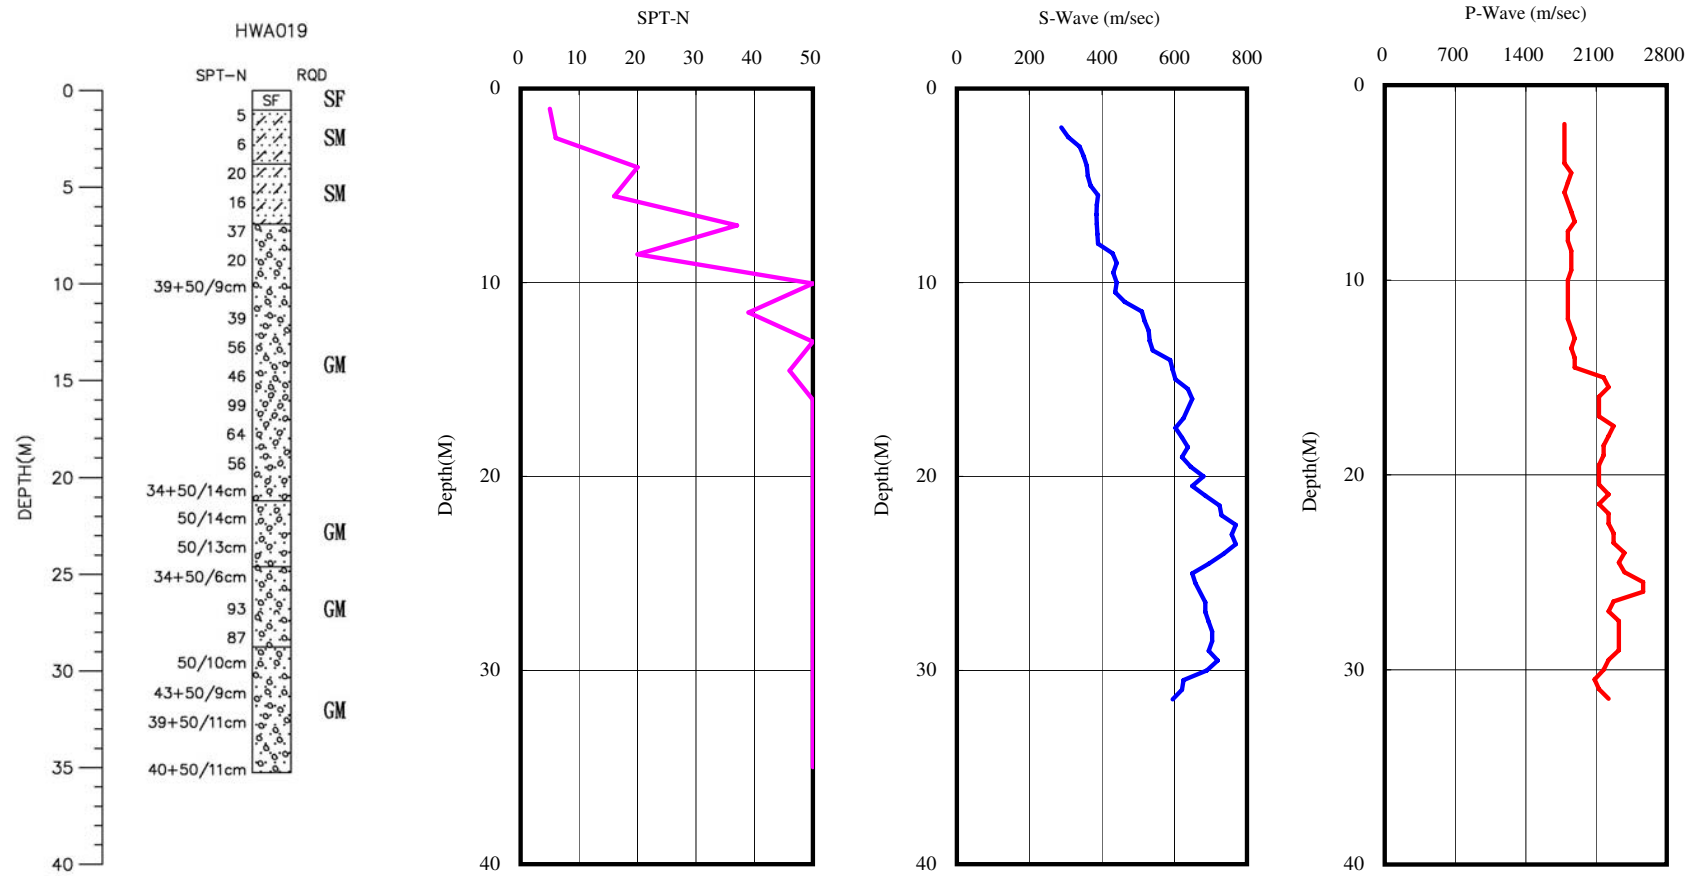

花蓮縣花蓮HWA(HWA019)
 座標 311582 2652587
 西元2009年9月22日

A-2-8

- 1.測站位於氣象站大樓地下1樓內。
- 2.鑽孔位於氣象站大樓西南側草地上，東南側為發電室。