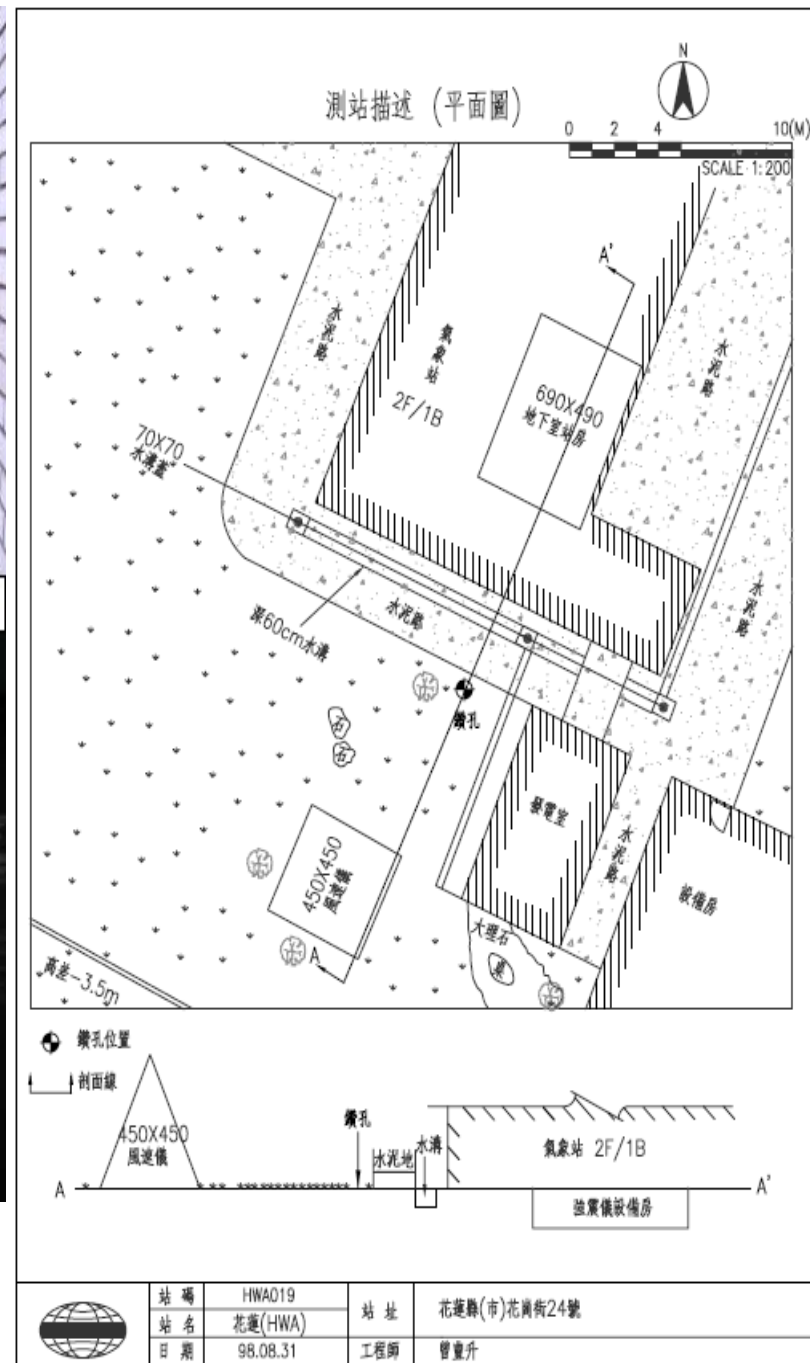

花蓮縣花蓮HWA(HWA019)
 座標 311582 2652587
 西元2009年9月22日

A-2-8

- 1.測站位於氣象站大樓地下1樓內。
- 2.鑽孔位於氣象站大樓西南側草地上，東南側為發電室。