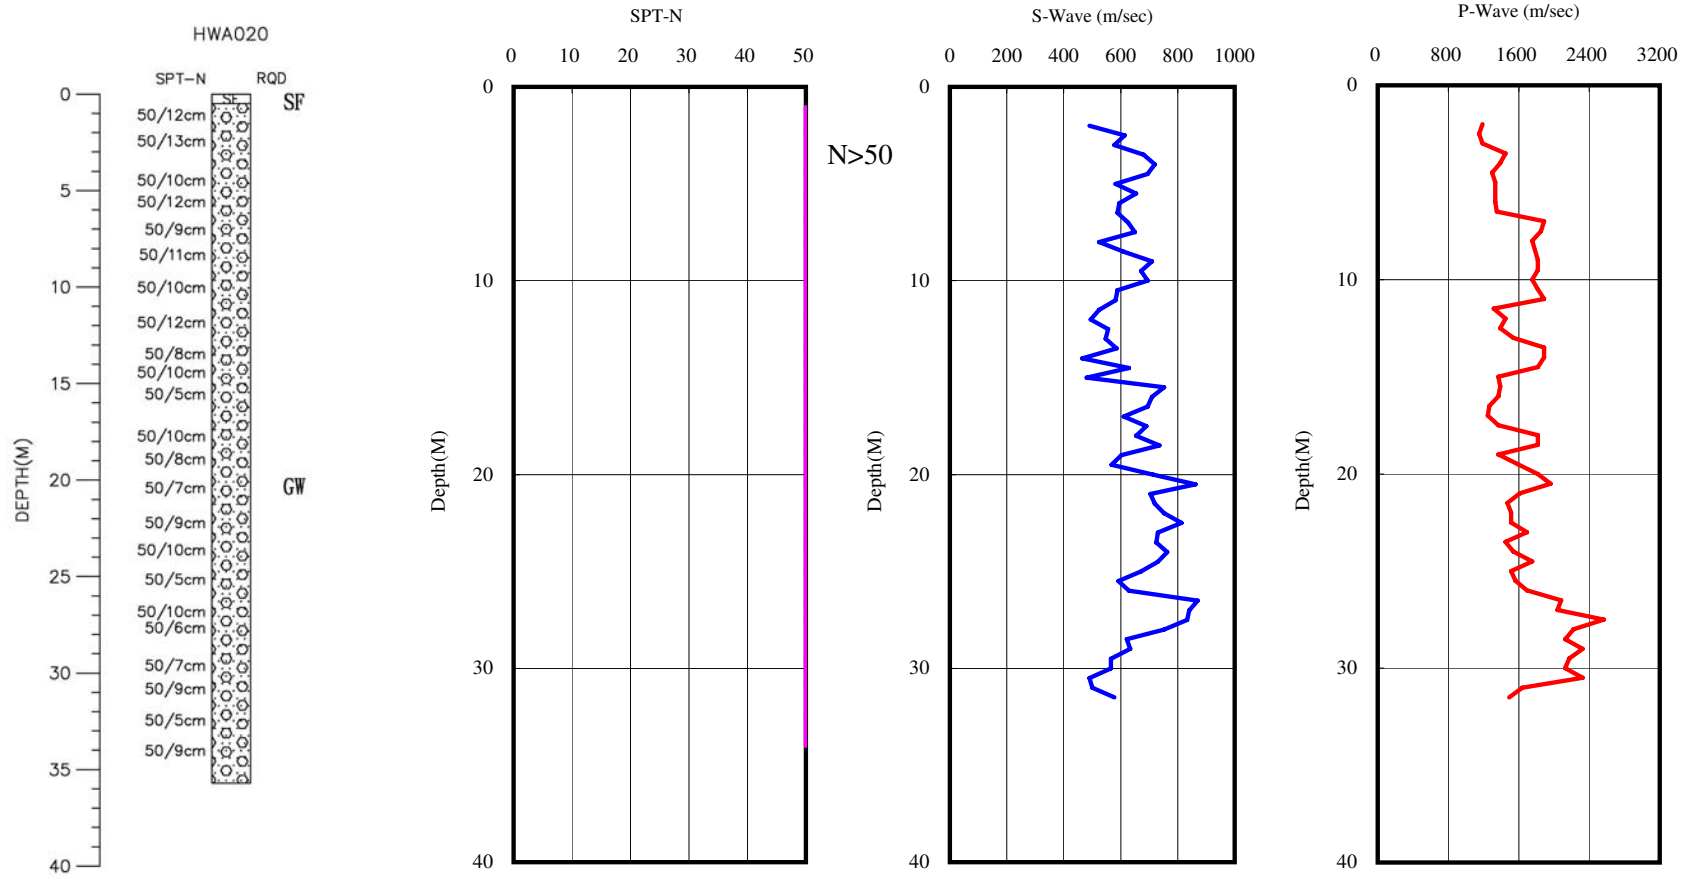

花蓮縣西林(ESL)(HWA020)

座標 294135 2634469

西元2009年10月20日

A-2-9

1.測站位於學校後門東北方操場之西側圍籬內的水泥地上。

2.測站西南側為一廁所，鑽孔位於廁所南方約2公尺處。

	站碼	HWA020	站址	花蓮縣萬榮鄉西林村114號
	站名	西林ESL	工程師	鄭添輝
	日期	98.09.02		