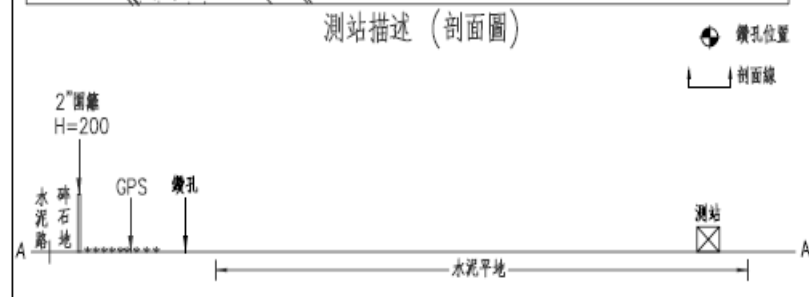

花蓮縣西林(ESL)(HWA020)

座標 294135 2634469

西元2009年10月20日

A-2-9

1.測站位於學校後門東北方操場之西側圍籬內的水泥地上。

2.測站西南側為一廁所，鑽孔位於廁所南方約2公尺處。

	站碼	HWA020	站址	花蓮縣萬榮鄉西林村114號
	站名	西林ESL	工程師	鄭添輝
	日期	98.09.02		