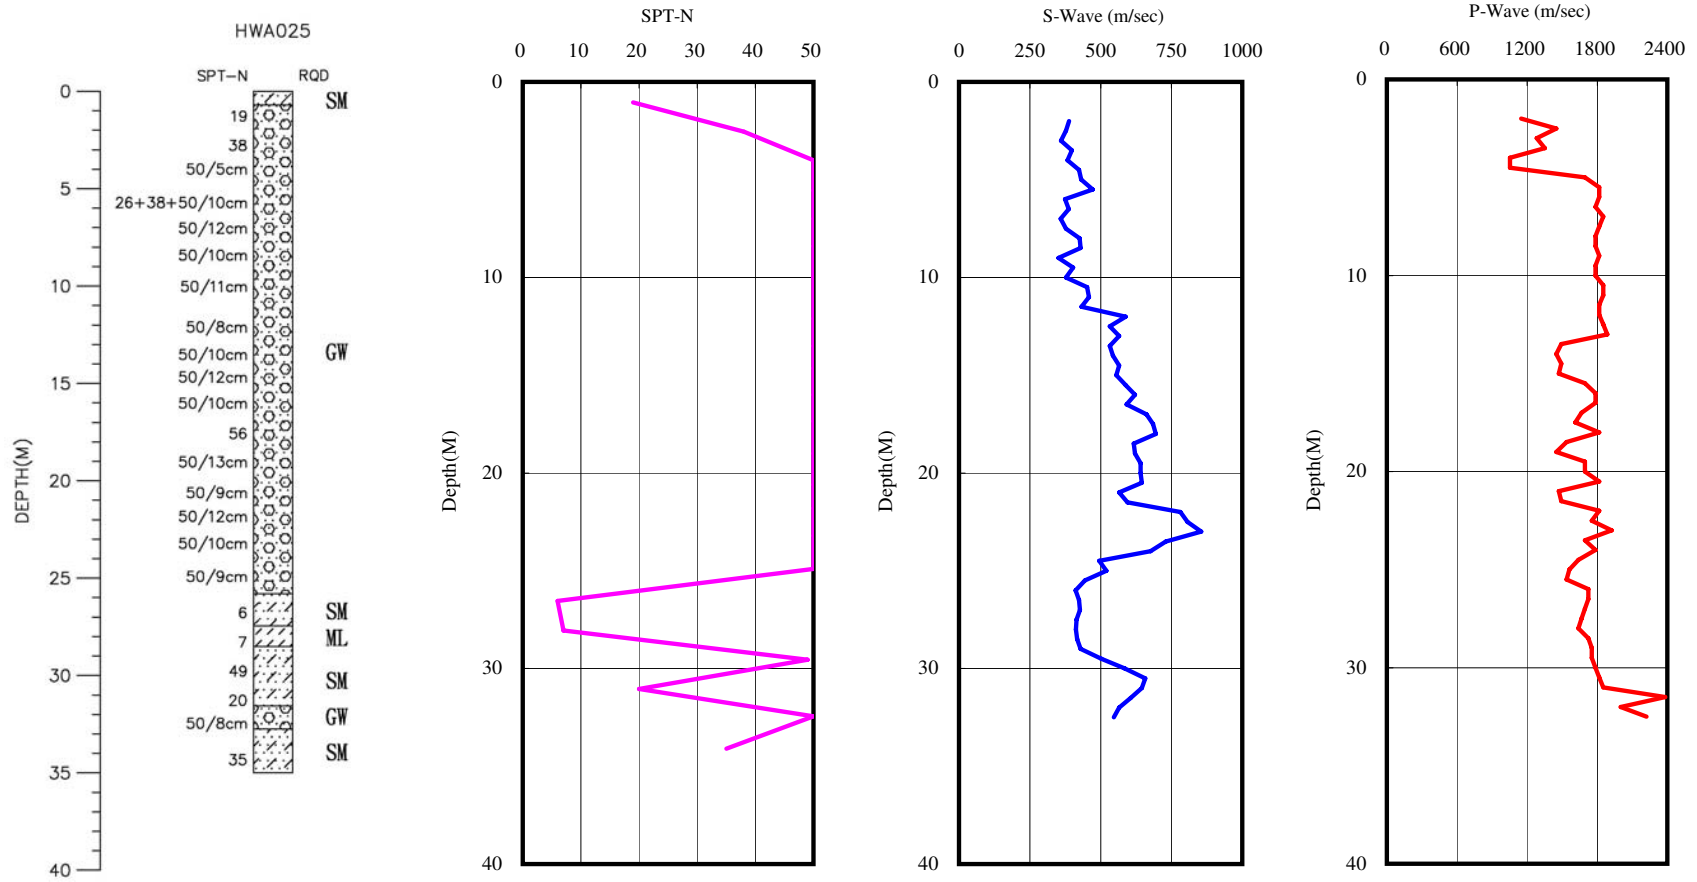

花蓮縣崇德國小(HWA025)

座標 315428 2673298

西元2009年9月24日

A-2-10

	站碼	HWA025	站址	花蓮縣秀林鄉崇德村72號
	站名	康德國小	工程師	鄭添福
	日期	98.08.11		

- 1.測站位於校門南方之階梯下方草皮上。
- 2.鑽孔位於測站之西側約2公尺處草皮上。