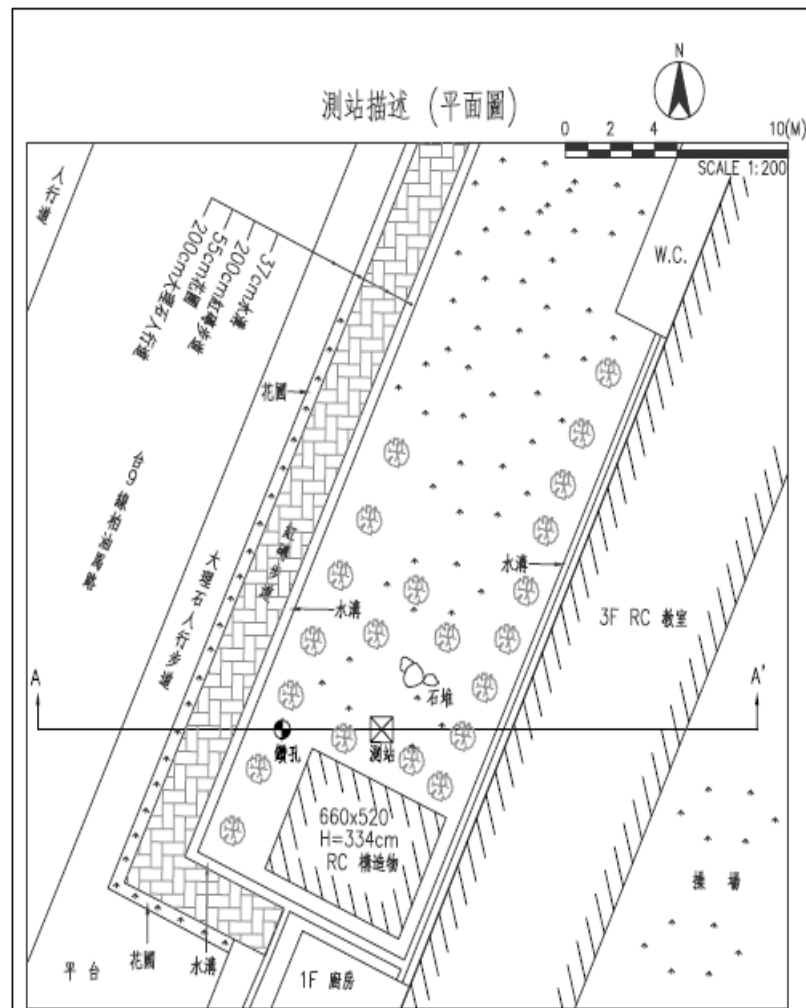

花蓮縣崇德國小(HWA025)

座標 315428 2673298

西元2009年9月24日

A-2-10

	站碼	HWA025	站址	花蓮縣秀林鄉崇德村72號
	站名	康德國小	工程師	鄭添福
	日期	98.08.11		

- 1.測站位於校門南方之階梯下方草皮上。
- 2.鑽孔位於測站之西側約2公尺處草皮上。