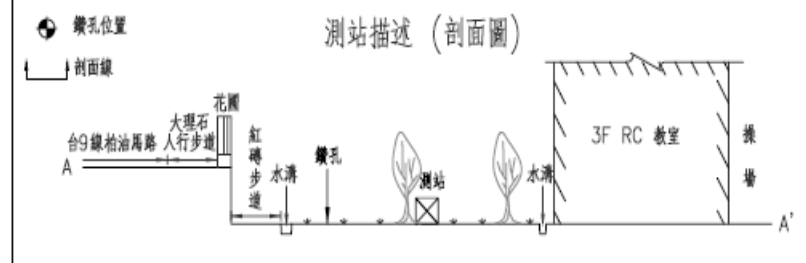

花蓮縣崇德國小(HWA025)

座標 315428 2673298

西元2009年9月24日

A-2-10

	站碼	HWA025	站址	花蓮縣秀林鄉崇德村72號
	站名	康德國小	工程師	鄭添福
	日期	98.08.11		

- 1.測站位於校門南方之階梯下方草皮上。
- 2.鑽孔位於測站之西側約2公尺處草皮上。