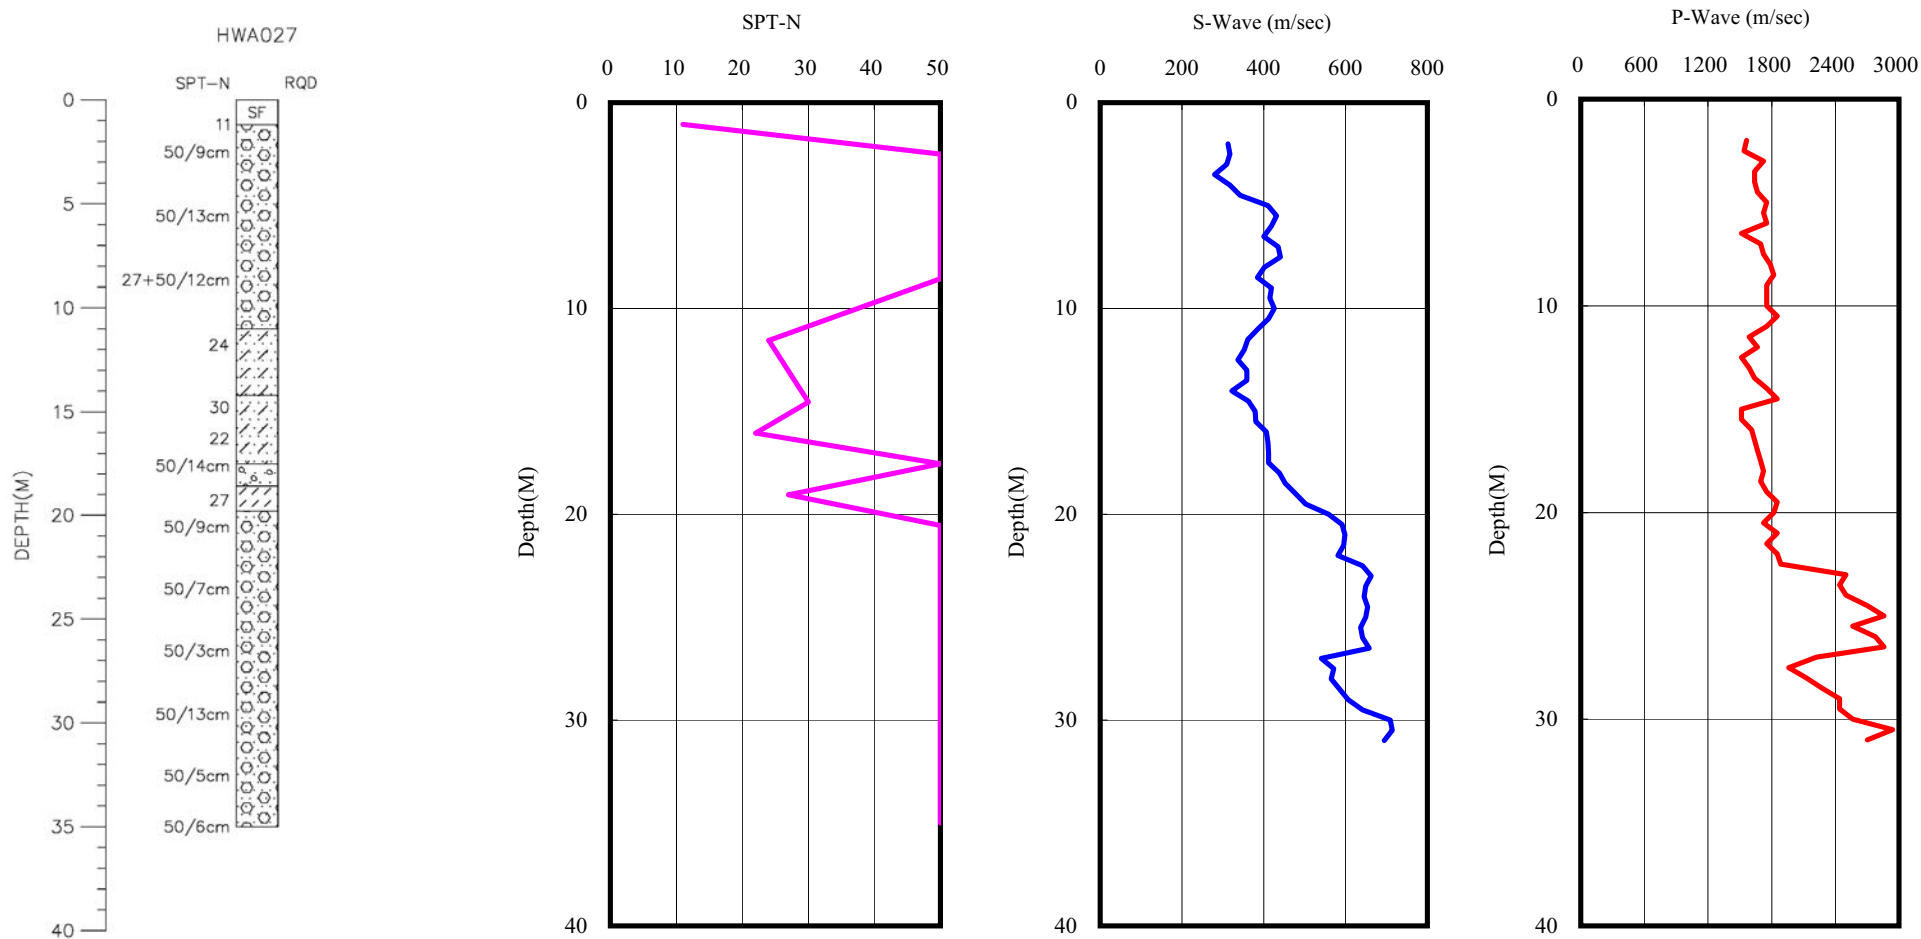

花蓮縣佳民國小(HWA027)
 座標 310042 2661305
 西元2008年9月23日

A-2-7

1. 測站位於校區西南角隅，測站東北方為 2F RC 建物，東南方為 1F RC 廁所。
2. 鑽孔位於測站西北北方約 8.4m 處。