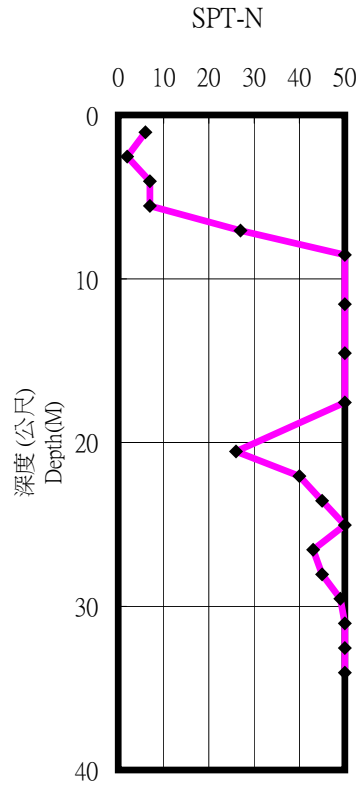

花蓮縣嘉里國小(HWA028)

座標 311989 2656749
量測時間：西元2006年9月7日

A-2-9

- 1.測站位於校園東北方辦公室與教室間之草地上。
- 2.鑽孔位於測站東側約1m處。
- 3.測站西側為1FRC教室,東側為1FRC辦公室。