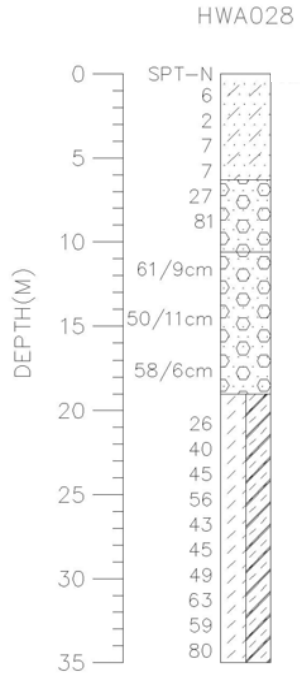

花蓮縣嘉里國小(HWA028)

座標 311989 2656749
量測時間：西元2006年9月7日

A-2-9

- 1.測站位於校園東北方辦公室與教室間之草地上。
- 2.鑽孔位於測站東側約1m處。
- 3.測站西側為1FRC教室,東側為1FRC辦公室。