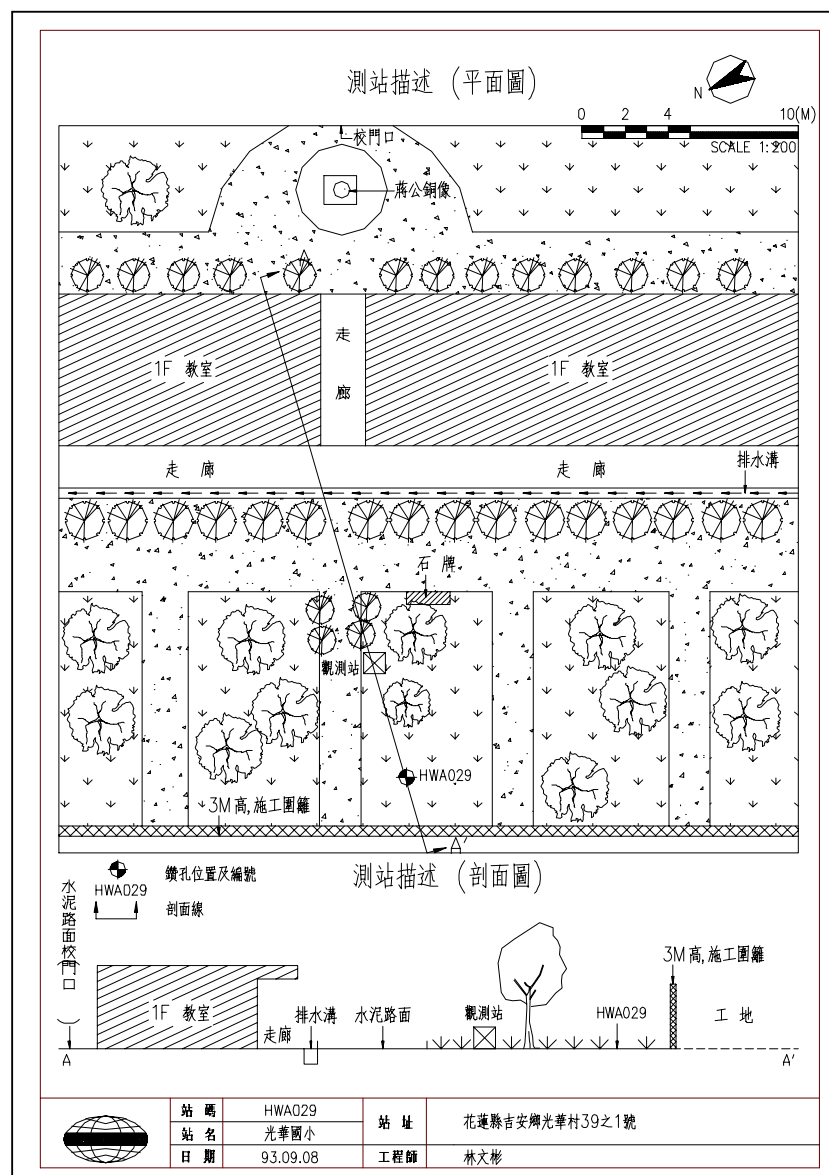

花蓮縣光華國小(HWA029)

座標 308101 2648237

量測時間：西元2004年10月09日

SPT-N

S-Wave (m/sec)

P-Wave (m/sec)

1. 本測站位於學校1F教室穿堂後方(南側) 距離約15公尺之花圃草坪中，測站南側距離約7公尺外目前為施工中之新校舍整建工程(3m高施工圍籬分隔)，測站基座狀況良好並未發現有裂隙。
2. 本次鑽孔位於測站與施工中圍籬之間的草坪中，距離測站約5m。