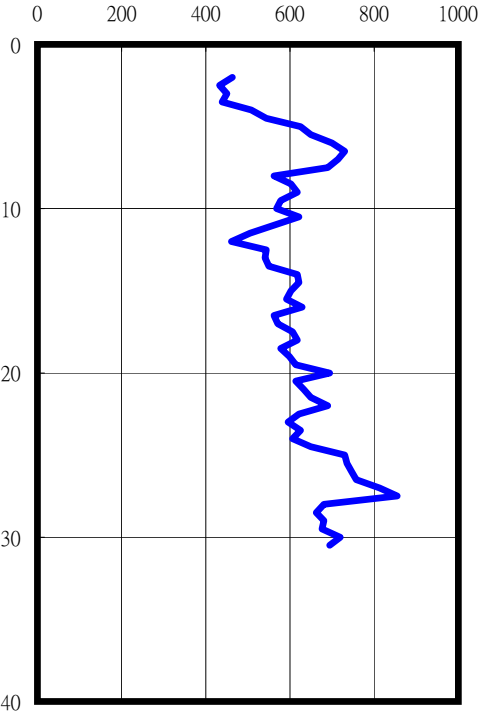

花蓮縣光華國小(HWA029)

座標 308101 2648237

量測時間：西元2004年10月09日

SPT-N

S-Wave (m/sec)

P-Wave (m/sec)

1. 本測站位於學校1F教室穿堂後方(南側) 距離約15公尺之花圃草坪中，測站南側距離約7公尺外目前為施工中之新校舍整建工程(3m高施工圍籬分隔)，測站基座狀況良好並未發現有裂隙。
2. 本次鑽孔位於測站與施工中圍籬之間的草坪中，距離測站約5m。