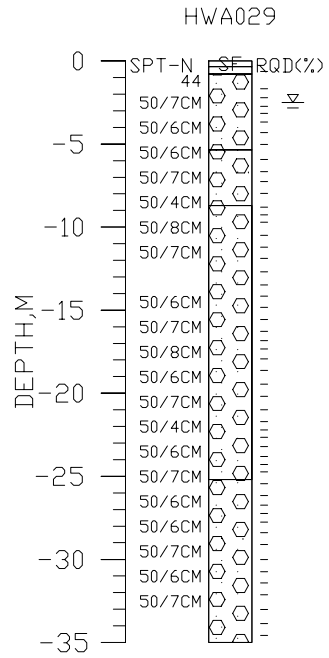

花蓮縣光華國小(HWA029)

座標 308101 2648237

量測時間：西元2004年10月09日

SPT-N

S-Wave (m/sec)

P-Wave (m/sec)

1. 本測站位於學校1F教室穿堂後方(南側) 距離約15公尺之花圃草坪中，測站南側距離約7公尺外目前為施工中之新校舍整建工程(3m高施工圍籬分隔)，測站基座狀況良好並未發現有裂隙。
2. 本次鑽孔位於測站與施工中圍籬之間的草坪中，距離測站約5m。