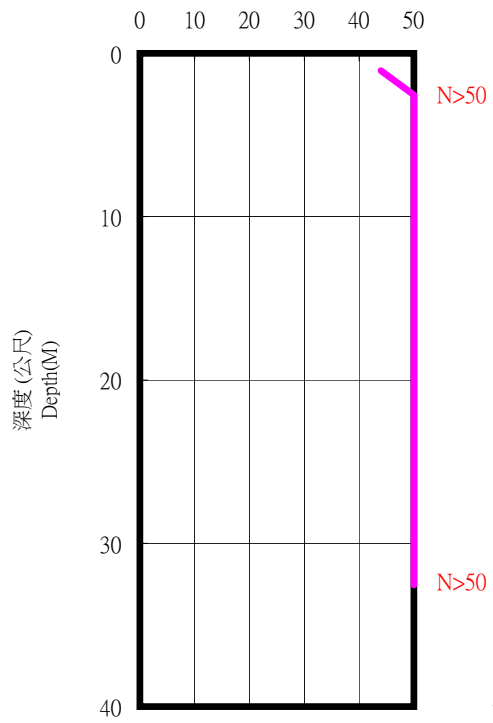

花蓮縣光華國小(HWA029)

座標 308101 2648237

量測時間：西元2004年10月09日

SPT-N

S-Wave (m/sec)

P-Wave (m/sec)

1. 本測站位於學校1F教室穿堂後方(南側) 距離約15公尺之花圃草坪中，測站南側距離約7公尺外目前為施工中之新校舍整建工程(3m高施工圍籬分隔)，測站基座狀況良好並未發現有裂隙。
2. 本次鑽孔位於測站與施工中圍籬之間的草坪中，距離測站約5m。