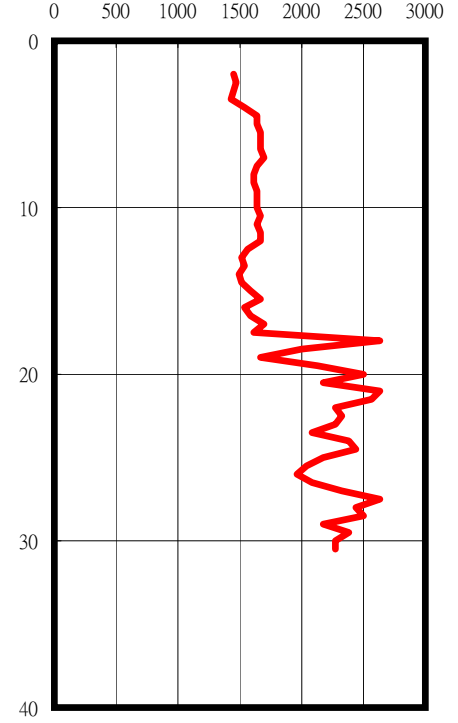

花蓮縣光華國小(HWA029)

座標 308101 2648237

量測時間：西元2004年10月09日

SPT-N

S-Wave (m/sec)

P-Wave (m/sec)

1. 本測站位於學校1F教室穿堂後方(南側) 距離約15公尺之花圃草坪中，測站南側距離約7公尺外目前為施工中之新校舍整建工程(3m高施工圍籬分隔)，測站基座狀況良好並未發現有裂隙。
2. 本次鑽孔位於測站與施工中圍籬之間的草坪中，距離測站約5m。