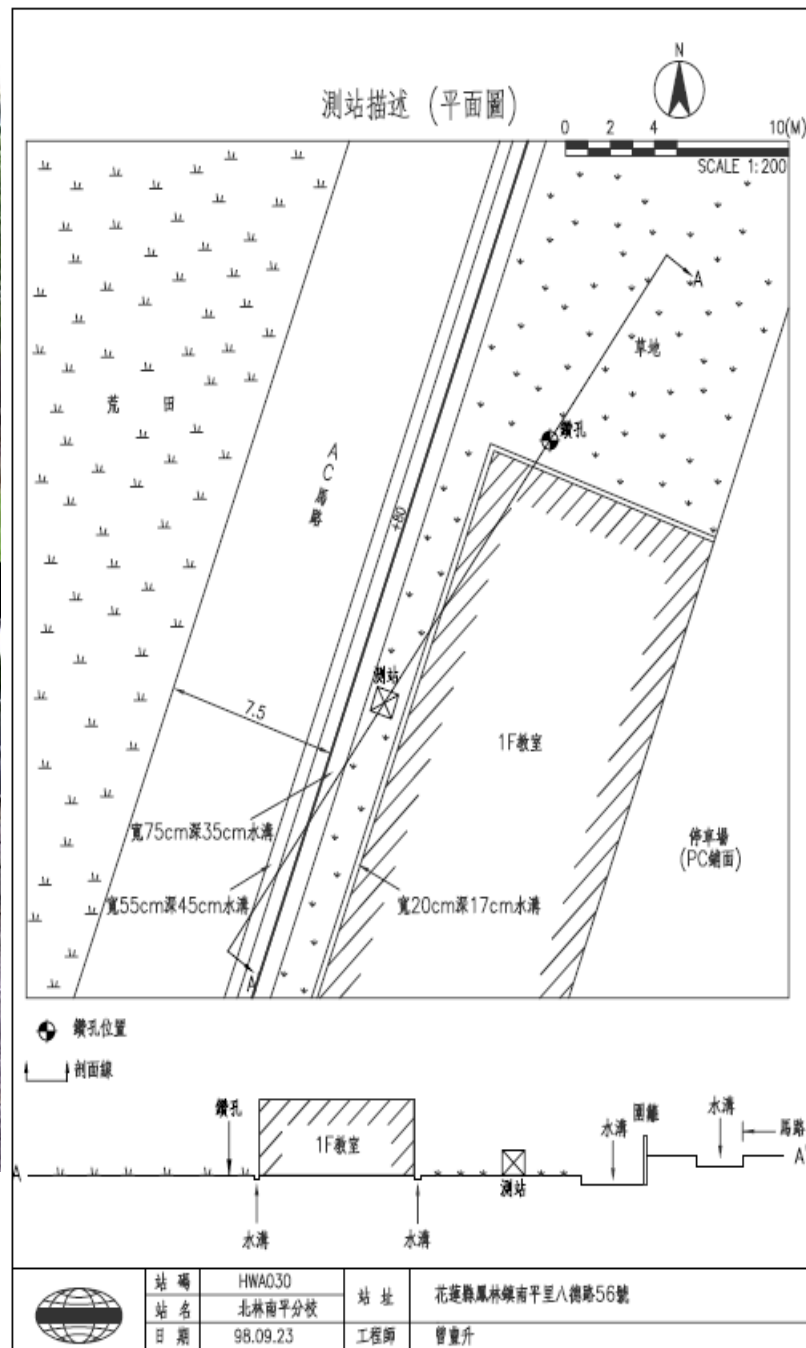

花蓮縣北林南平分校(HWA030)  
 座標 295641 2631398  
 西元 2009年 10月20 日

A-2-11

- 1.測站位於校園西北角圍籬內側草地上，東側為教室。
- 2.鑽孔位於測站東北方約12 公尺之草地上。