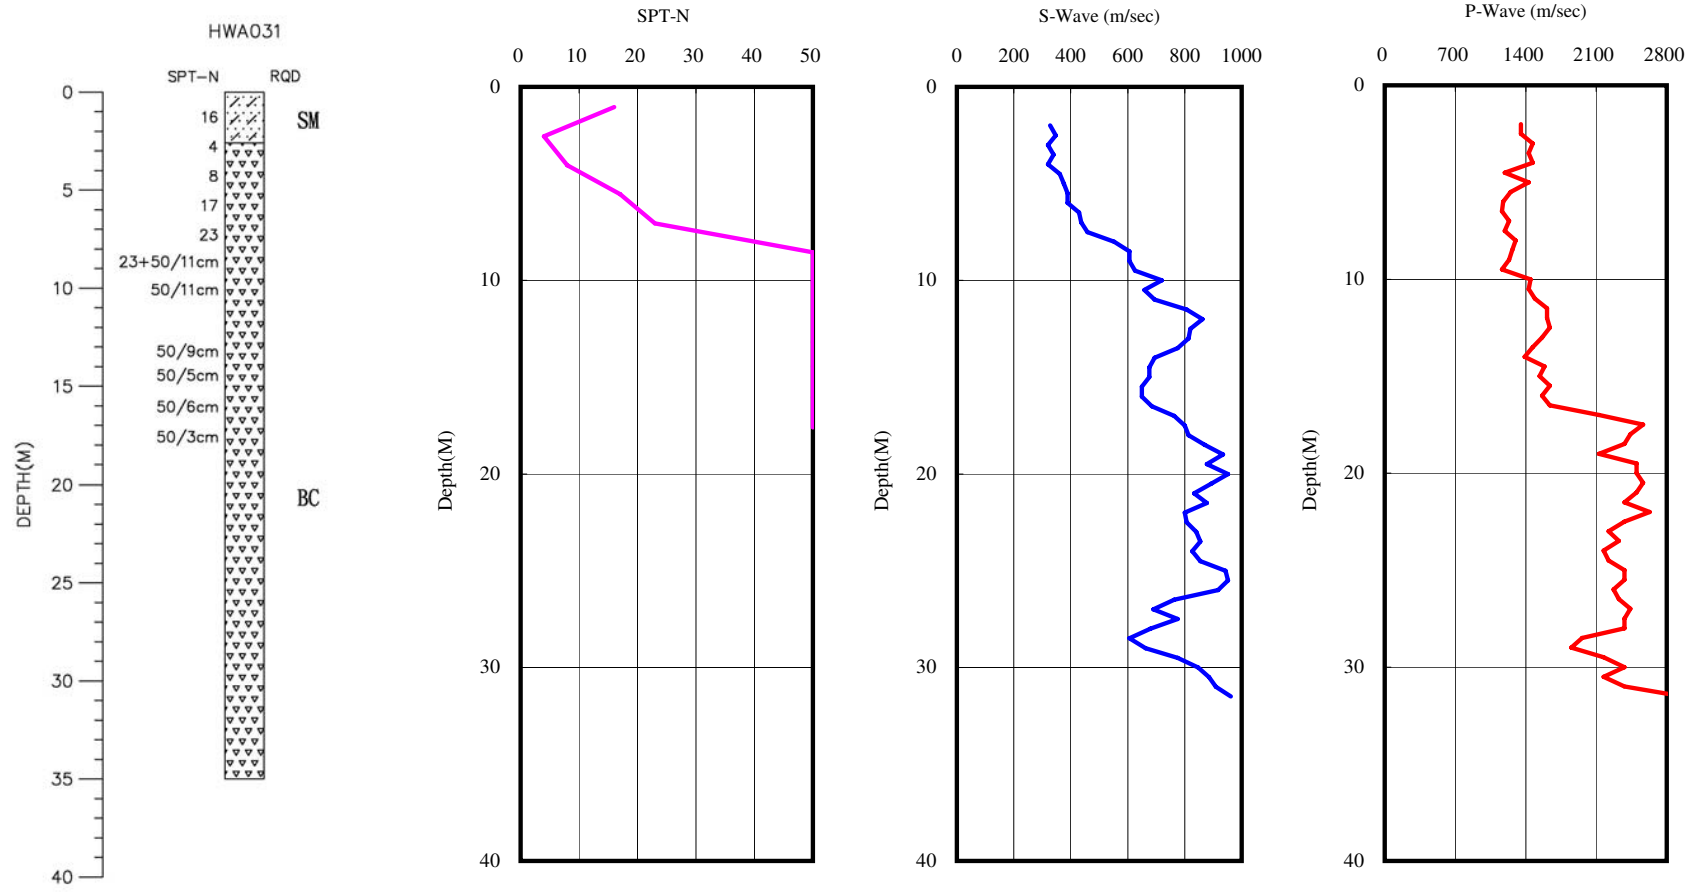

花蓮縣中興國小(HWA031)
 座標 300147 2629190
 西元 2009年10月20日

A-2-12

- 1.測站位於校園西北側操場南方，鄰近學校西側道路，測站西方為中興監測站。
- 2.鑽孔位於測站之西側約3.5 公尺處。