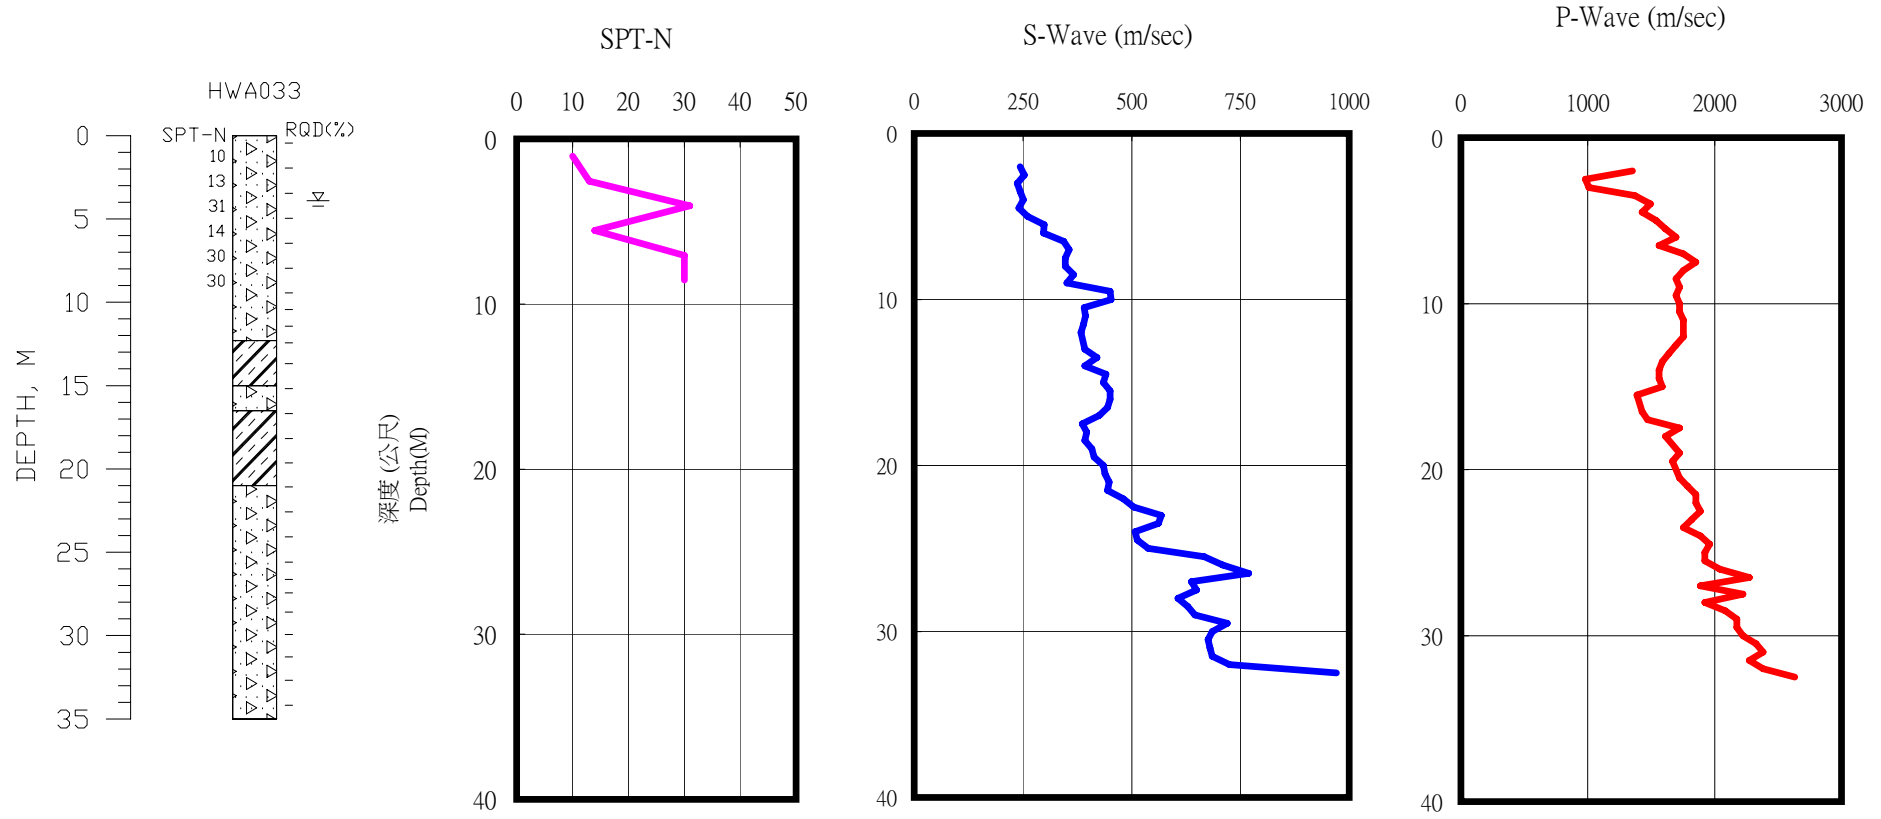

花蓮縣東富國小(HWA033)

座標 298342 2620360
 量測時間：西元2003年10月8日

1. 本測站位於學校北側二棟1F教室中央草坪上。
2. 鑽孔位於學校側門（拱門）邊草地中，距離測站約75m處。
3. 測站狀況良好，無明顯沈陷、滑動、裂縫及破壞之情形。