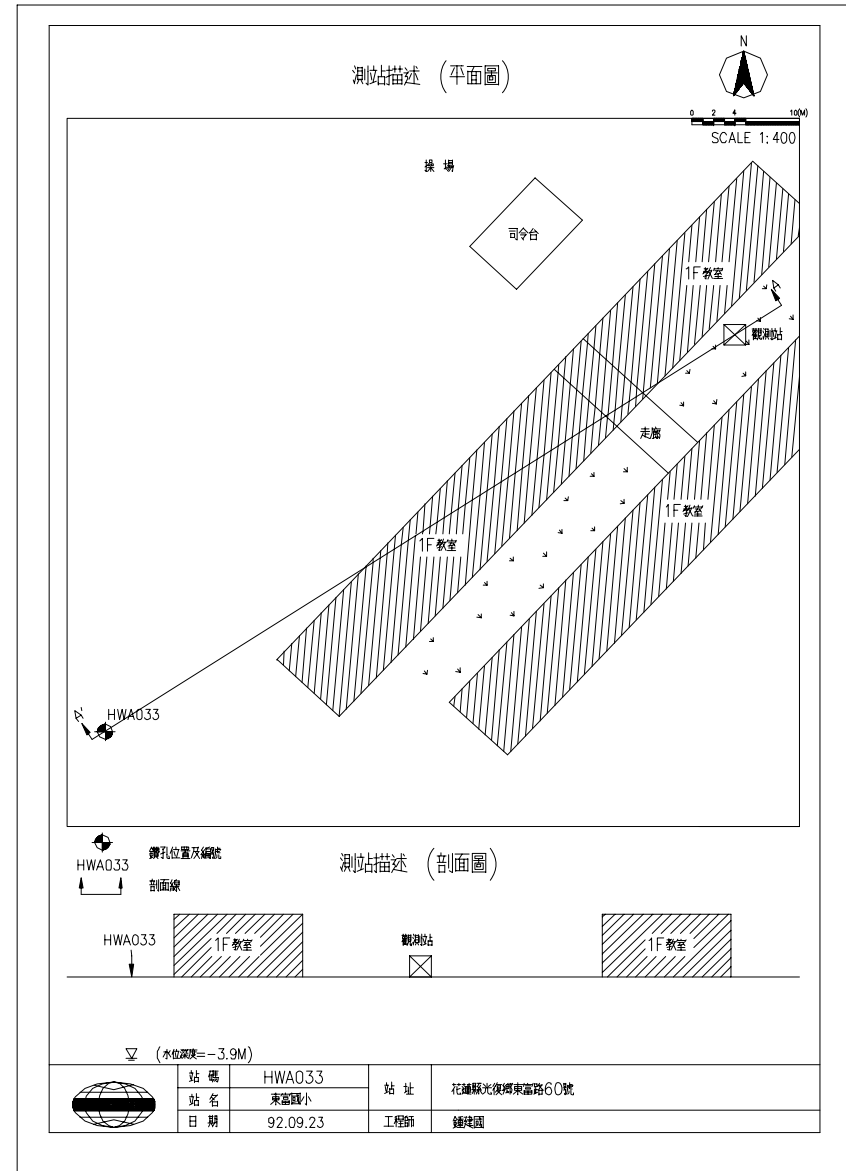

花蓮縣東富國小(HWA033)

座標 298342 2620360
 量測時間：西元2003年10月8日

1. 本測站位於學校北側二棟1F教室中央草坪上。
2. 鑽孔位於學校側門（拱門）邊草地中，距離測站約75m處。
3. 測站狀況良好，無明顯沈陷、滑動、裂縫及破壞之情形。