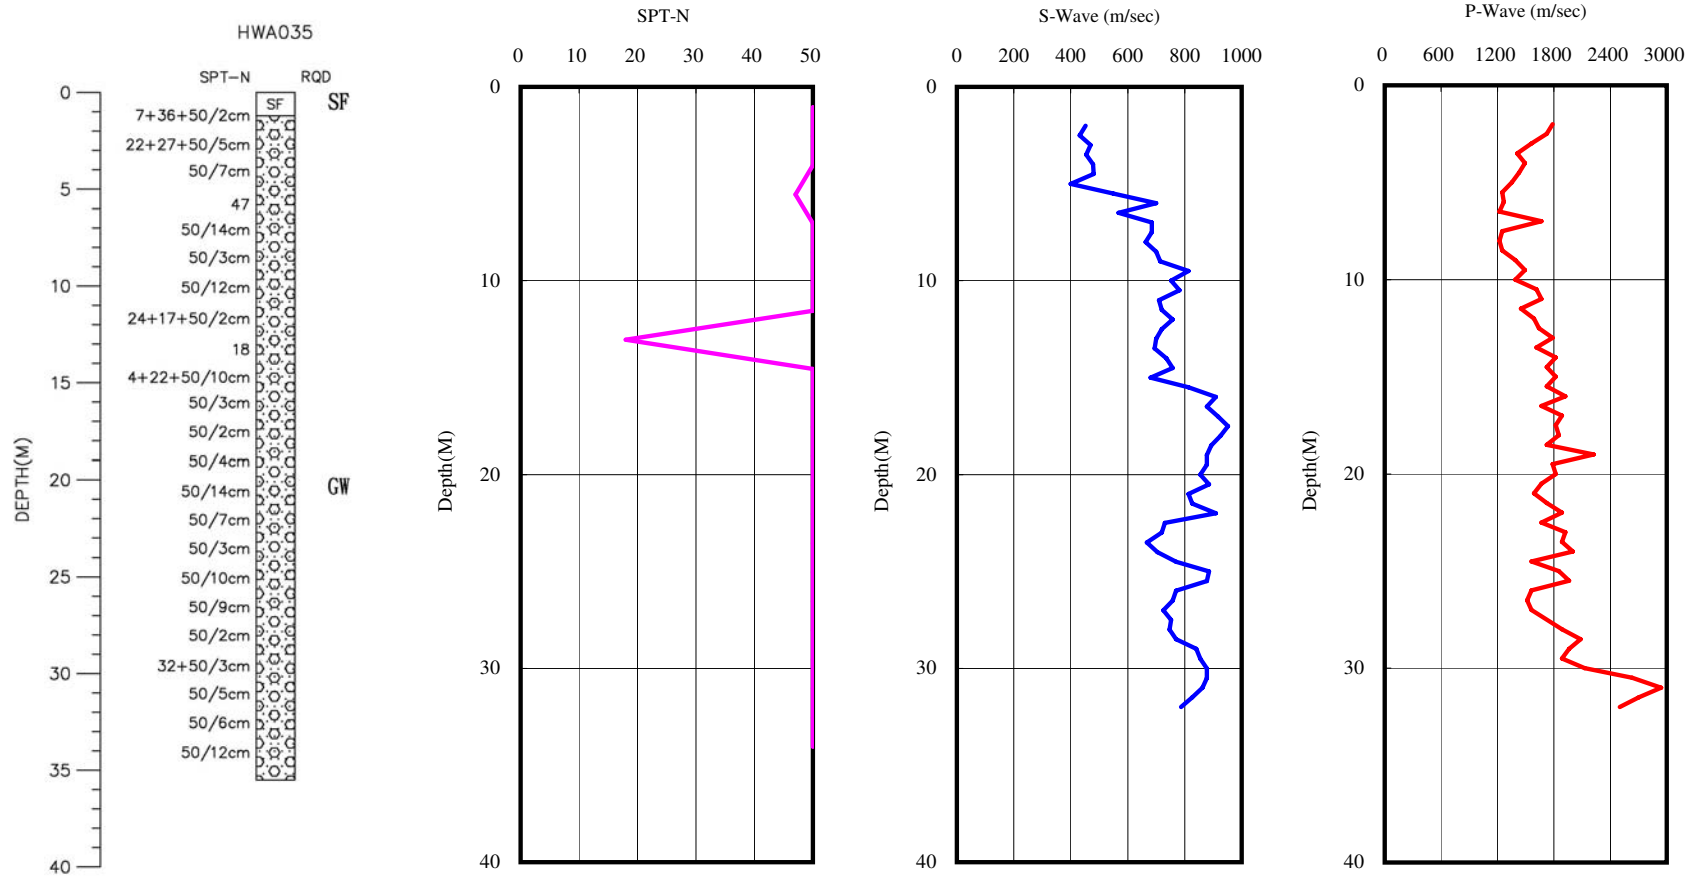

花蓮縣鳳信國小(HWA035)
 座標 294487 2625431
 西元2009年10月20日

A-2-13

- 1.測站位於校園內操場跑道西北角，測站西南方為教室。
- 2.鑽孔位於測站之東方約5公尺處。