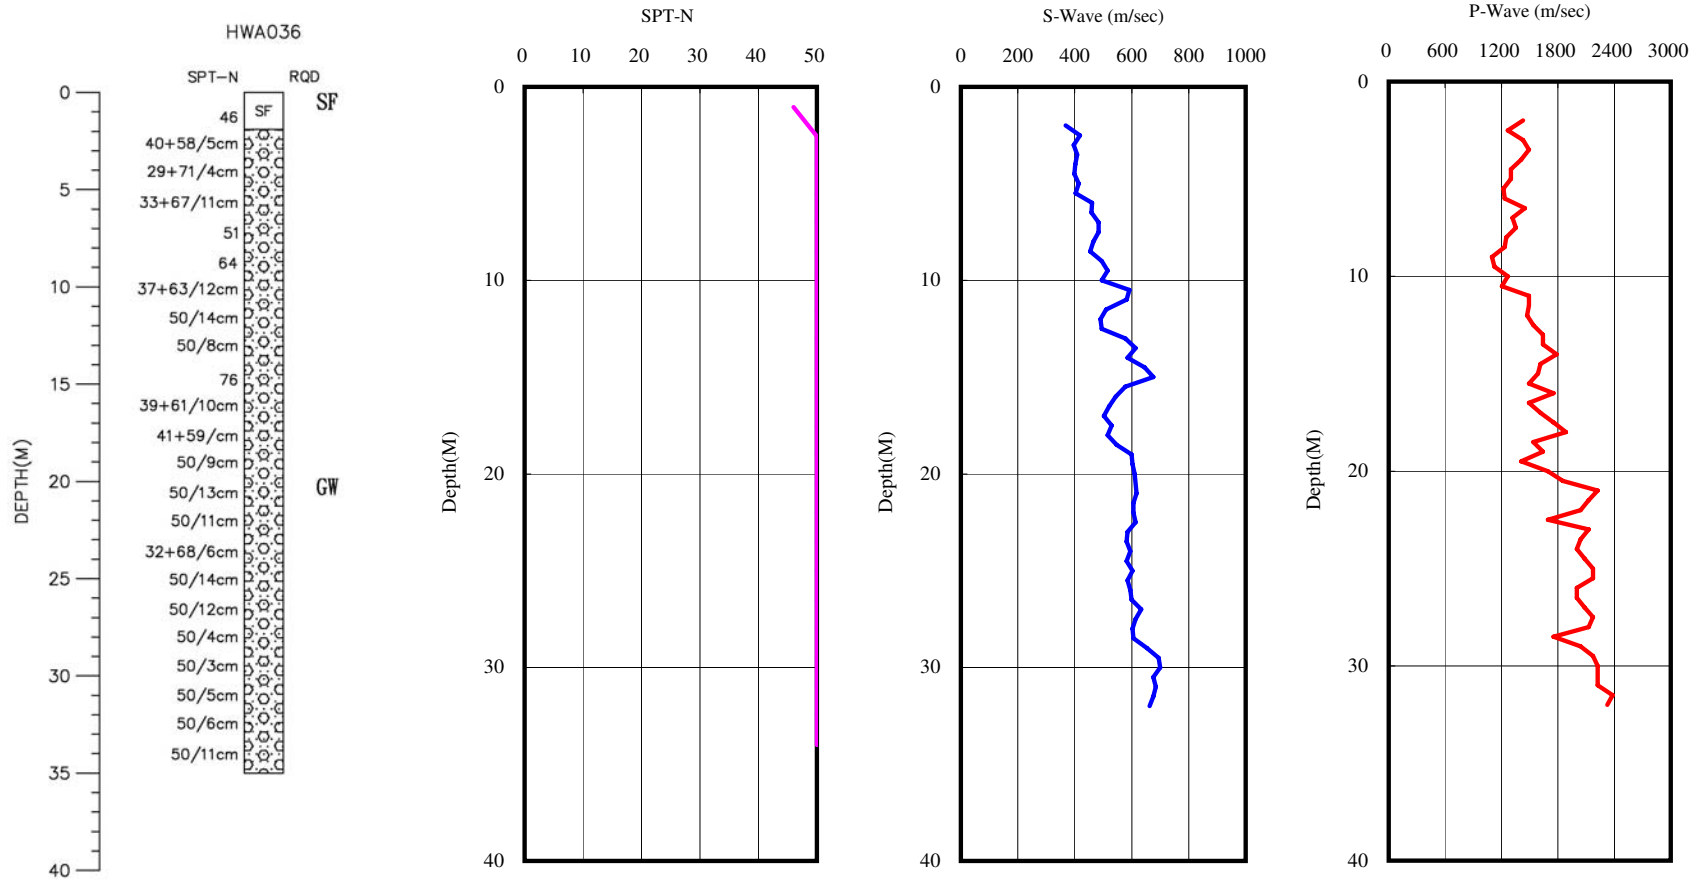

花蓮縣瑞穗國小(HWA036)
 座標 287398 2599651
 西元 2009年10月21日

A-2-14

- 1.測站位於校園內操場西側司令台之西方草地上，測站旁為遊樂設施。
- 2.鑽孔位於測站之東北方約2.5 公尺處。