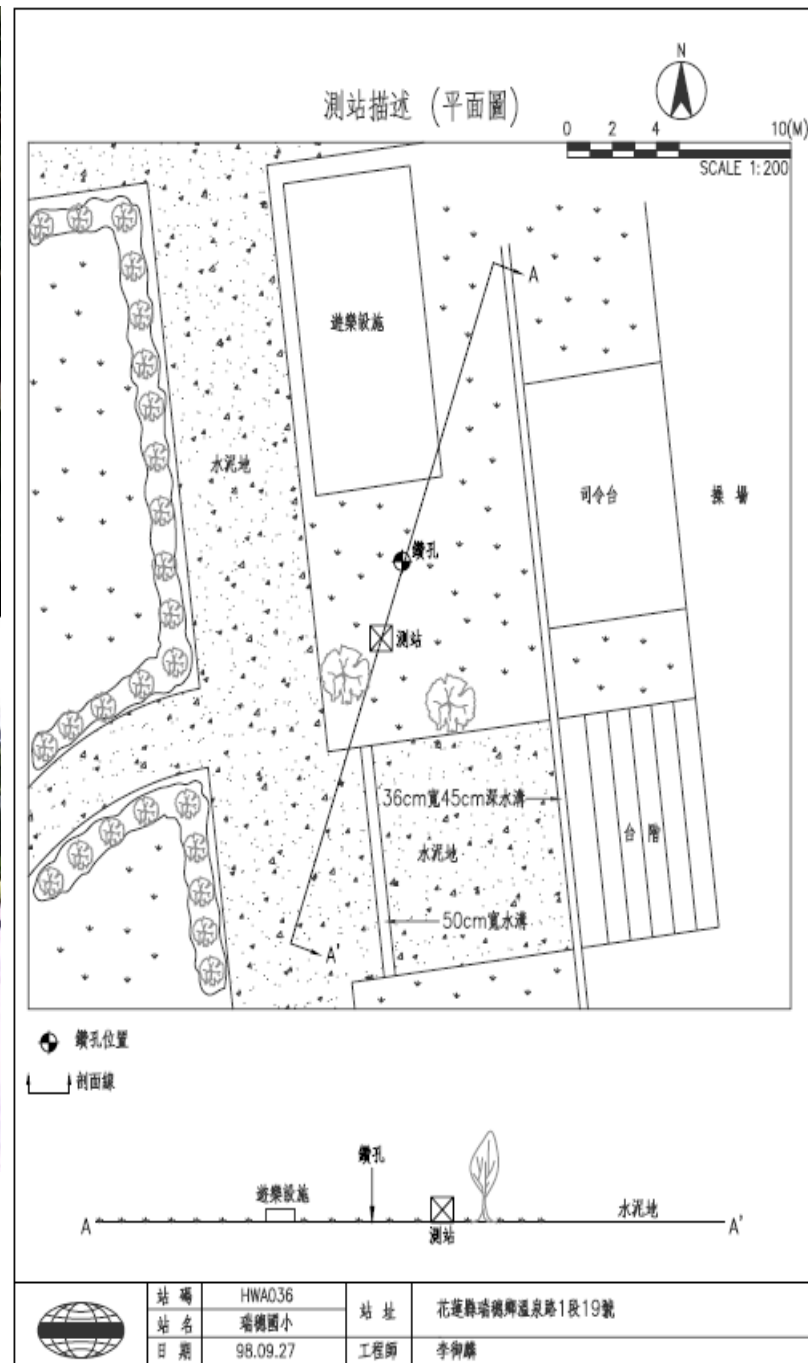

花蓮縣瑞穗國小(HWA036)
 座標 287398 2599651
 西元 2009年10月21日

A-2-14

- 1.測站位於校園內操場西側司令台之西方草地上，測站旁為遊樂設施。
- 2.鑽孔位於測站之東北方約2.5 公尺處。