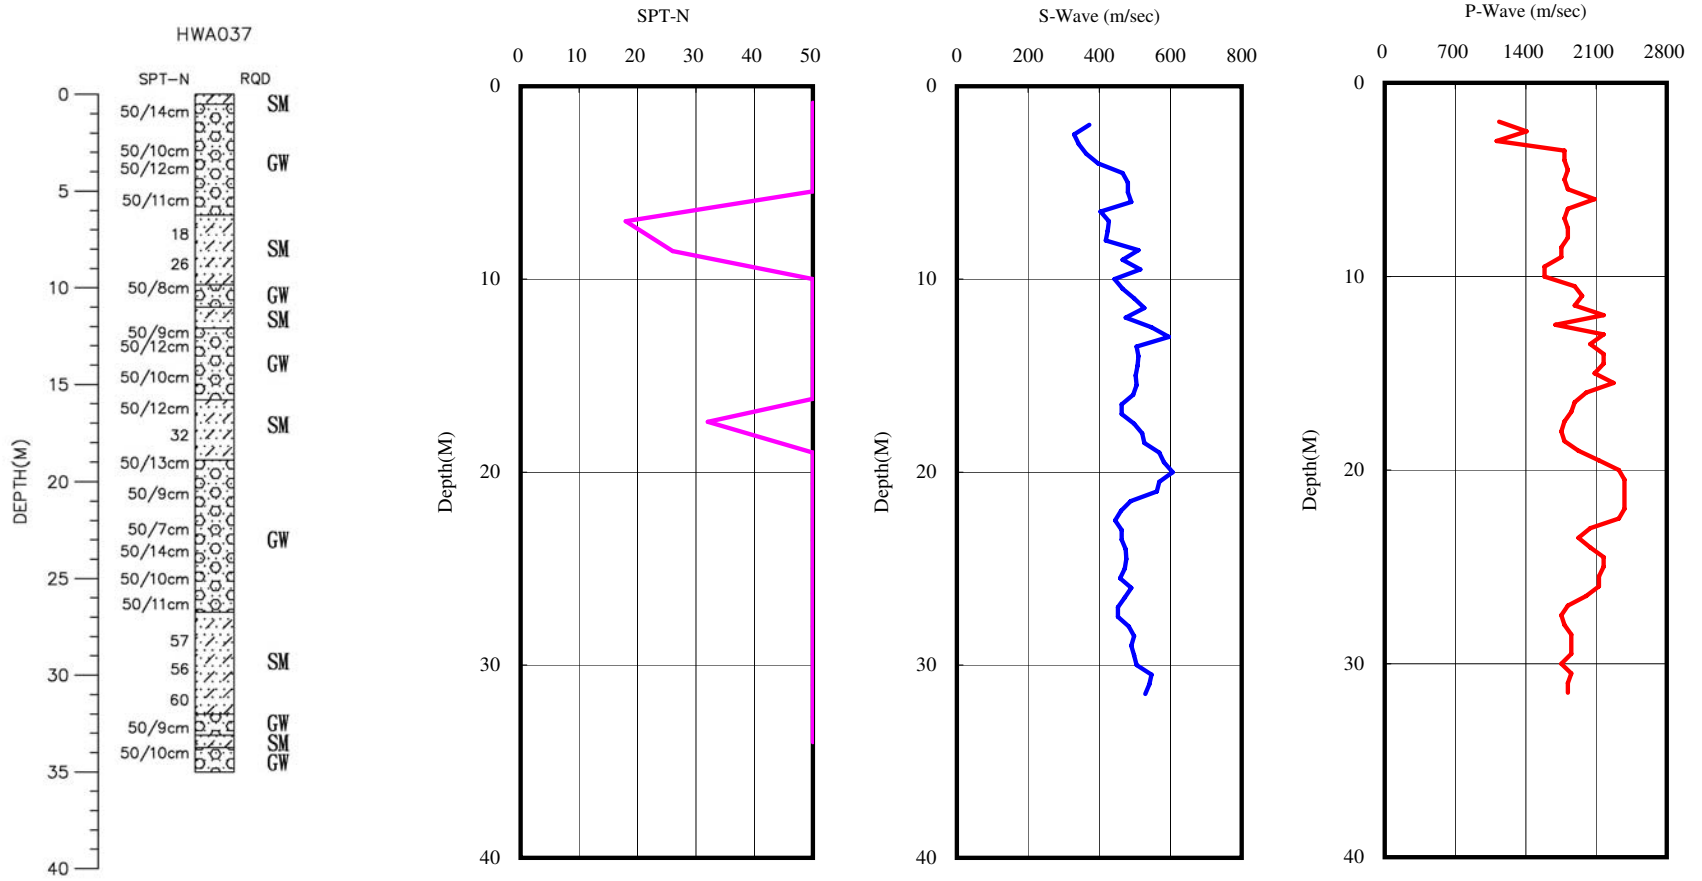

花蓮縣春日國小(HWA037)
 座標 289373 2594587
 西元 2009年10月 31日

A-2-15

- 1.測站位於學校正門東方教職員宿舍區花園內。
- 2.鑽孔位於測站東南方約9公尺處。