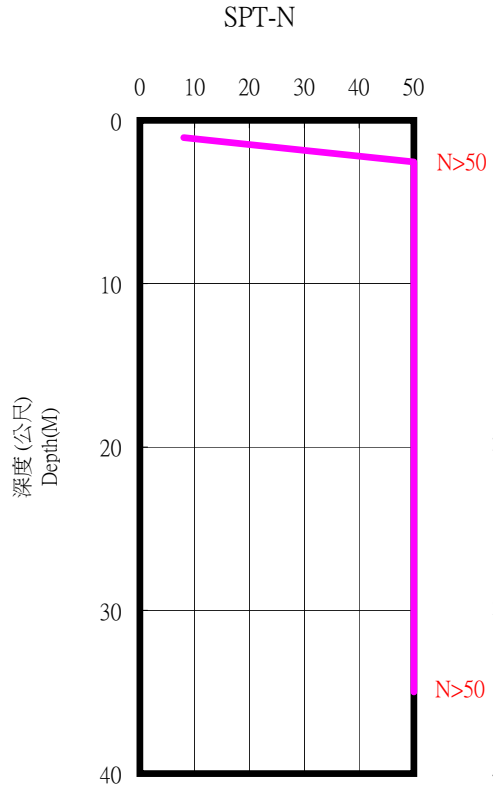

花蓮縣舞鶴國小(HWA038)

座標 285113 2595357
量測時間：西元2004年10月08日

1. 本測站位於學校廚房側邊之草地上，測站西北側緊鄰約1m高漿砌石擋土牆，測站狀況良好並未發現有明顯沉陷、滑動等裂隙。

2. 本次鑽孔位於測站西側距離約5m，地面較測站位置高出約1m。