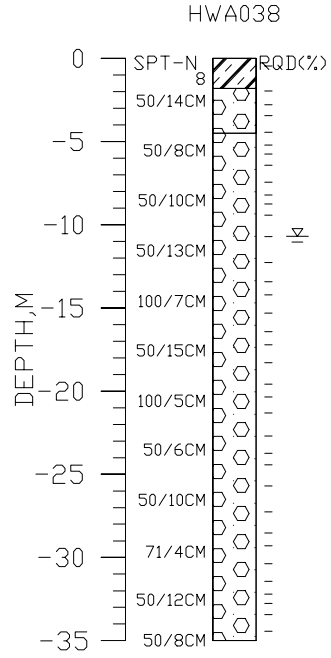

花蓮縣舞鶴國小(HWA038)

座標 285113 2595357
量測時間：西元2004年10月08日

1. 本測站位於學校廚房側邊之草地上，測站西北側緊鄰約1m高漿砌石擋土牆，測站狀況良好並未發現有明顯沉陷、滑動等裂隙。

2. 本次鑽孔位於測站西側距離約5m，地面較測站位置高出約1m。