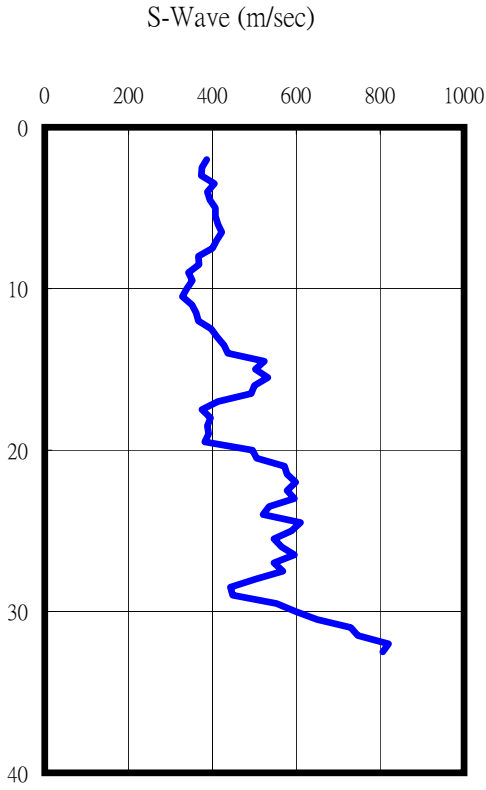

### 花蓮縣玉里國小(HWA040)

座標 281578 2581722  
 量測時間：西元2004年10月08日

1. 學校校園內有兩座強震儀測站，兩測站相距約2m皆位於草坪上，地表未發現有明顯沉陷、滑動等裂隙。
2. 本次鑽孔位於兩測站東側距離約2m。