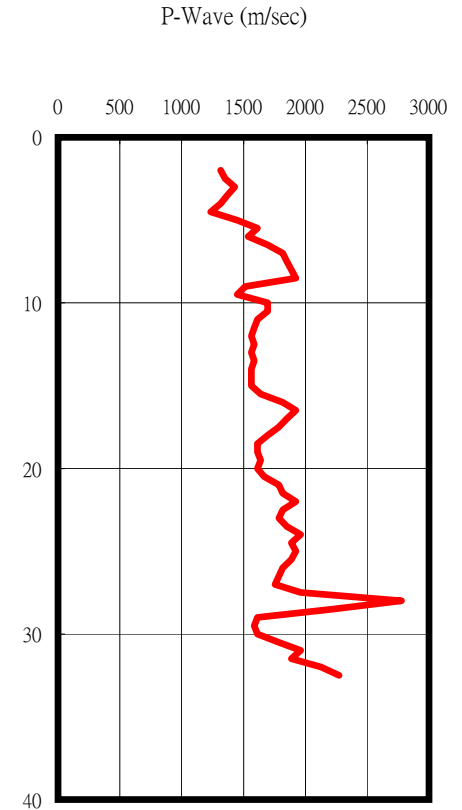

### 花蓮縣玉里國小(HWA040)

座標 281578 2581722  
 量測時間：西元2004年10月08日

1. 學校校園內有兩座強震儀測站，兩測站相距約2m皆位於草坪上，地表未發現有明顯沉陷、滑動等裂隙。
2. 本次鑽孔位於兩測站東側距離約2m。