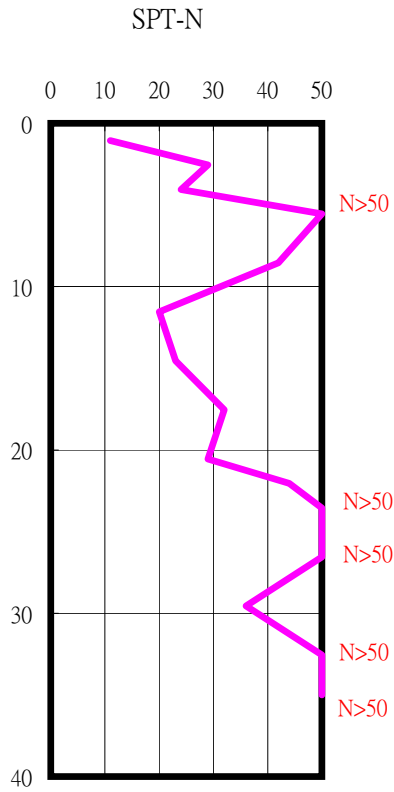

### 花蓮縣玉里國小(HWA040)

座標 281578 2581722  
 量測時間：西元2004年10月08日

1. 學校校園內有兩座強震儀測站，兩測站相距約2m皆位於草坪上，地表未發現有明顯沉陷、滑動等裂隙。
2. 本次鑽孔位於兩測站東側距離約2m。