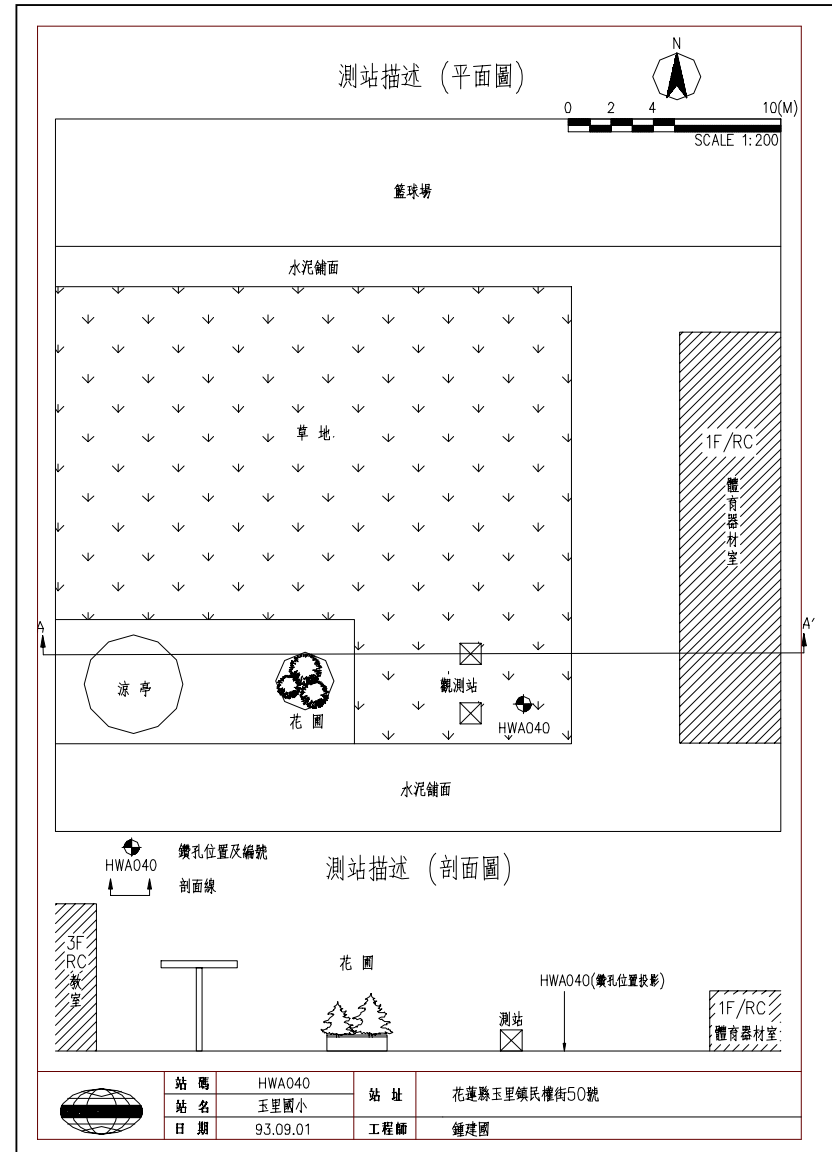

### 花蓮縣玉里國小(HWA040)

座標 281578 2581722  
 量測時間：西元2004年10月08日

1. 學校校園內有兩座強震儀測站，兩測站相距約2m皆位於草坪上，地表未發現有明顯沉陷、滑動等裂隙。
2. 本次鑽孔位於兩測站東側距離約2m。