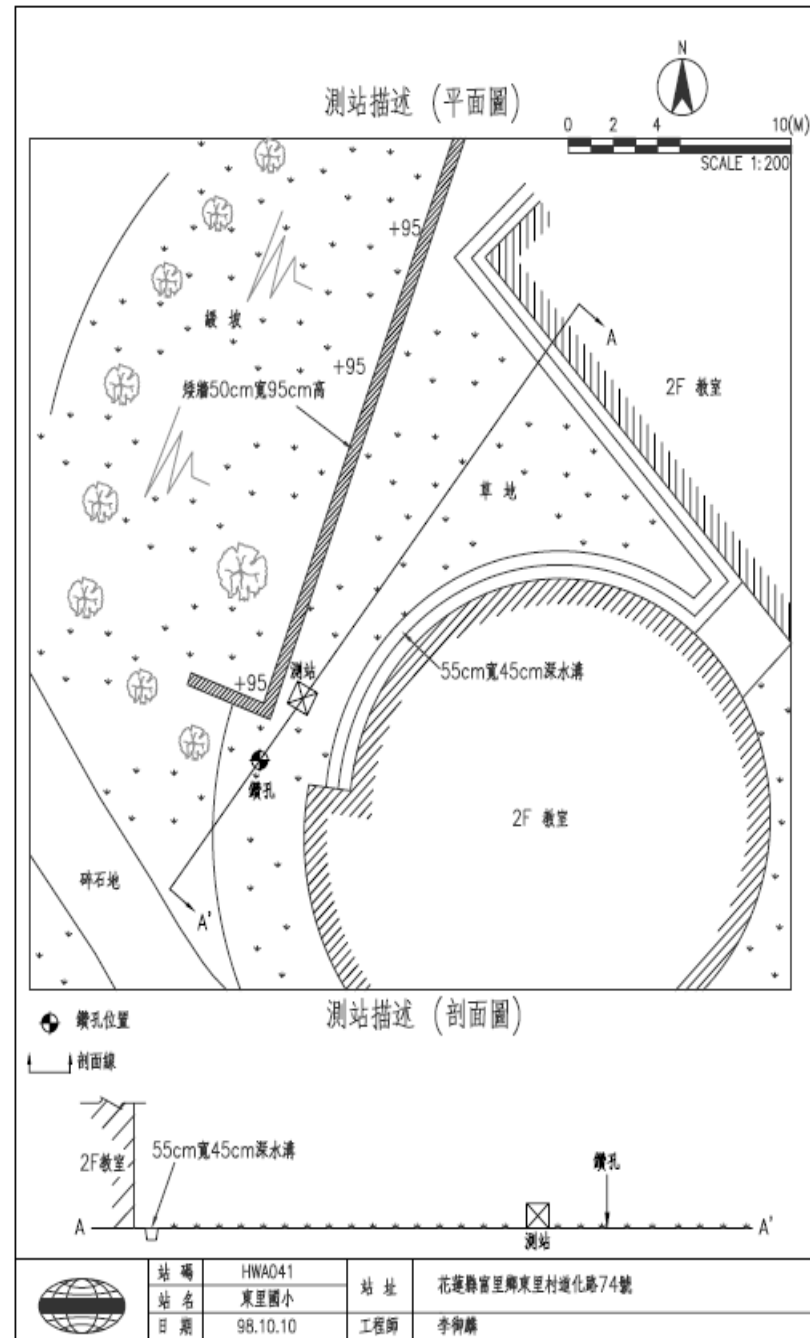

花蓮縣東里國小(HWA041)
 座標 280120 2573847
 西元2009年10月21日

A-2-16

- 1.測站位於校園後方圓形教室旁。
- 2.鑽孔位於測站之西南方約2.5 公尺處。