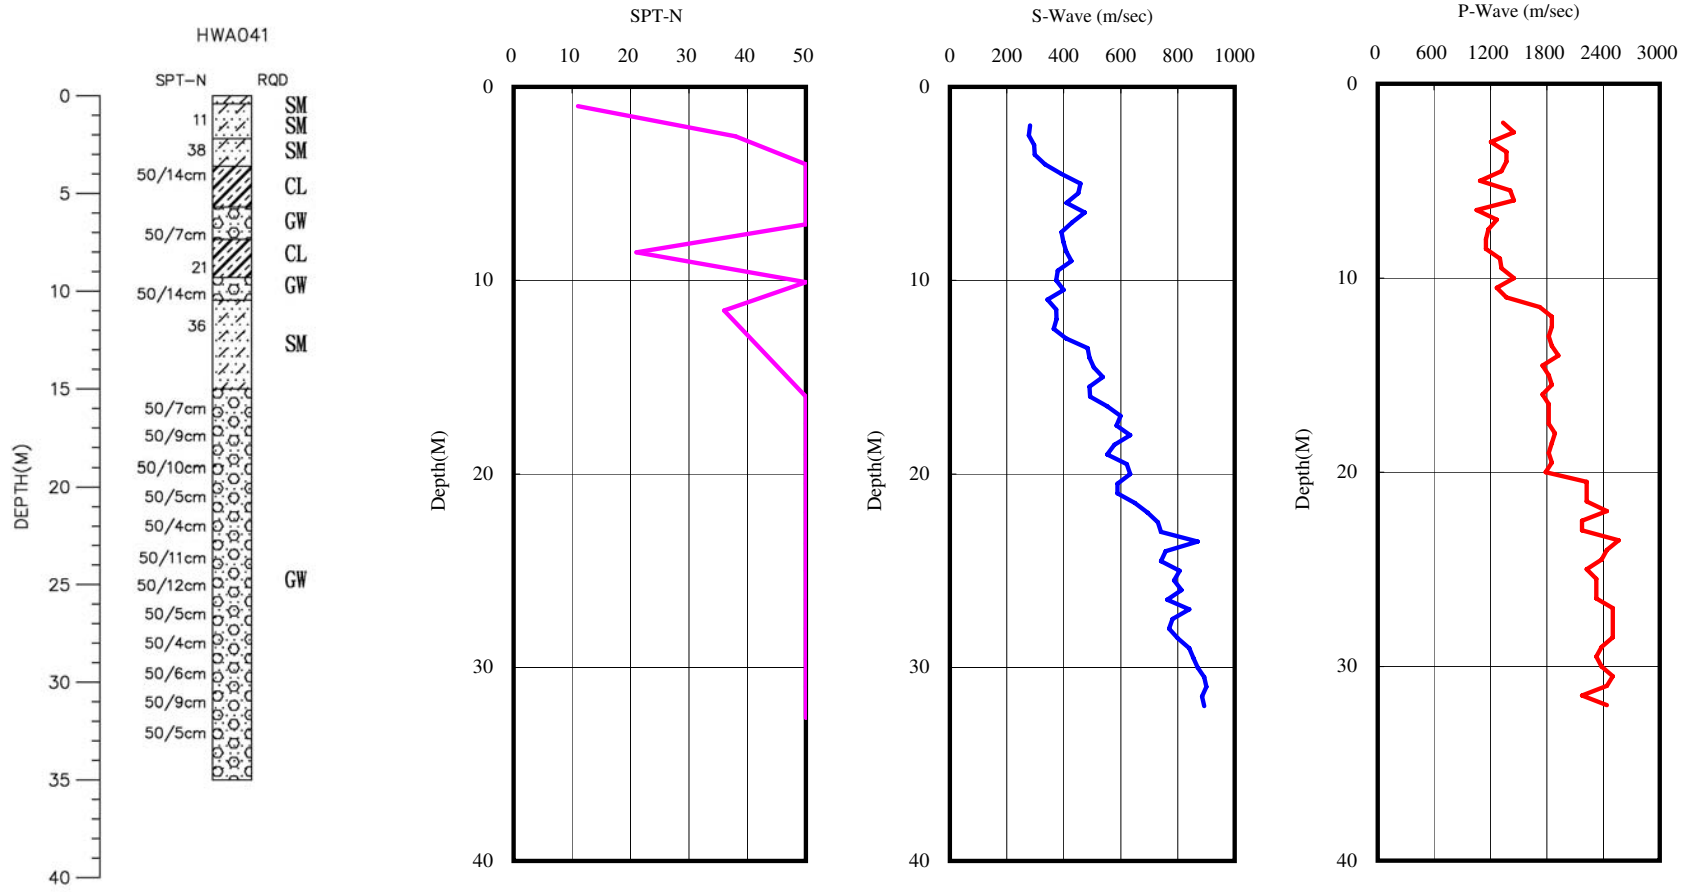

花蓮縣東里國小(HWA041)
 座標 280120 2573847
 西元2009年10月21日

A-2-16

- 1.測站位於校園後方圓形教室旁。
- 2.鑽孔位於測站之西南方約2.5 公尺處。