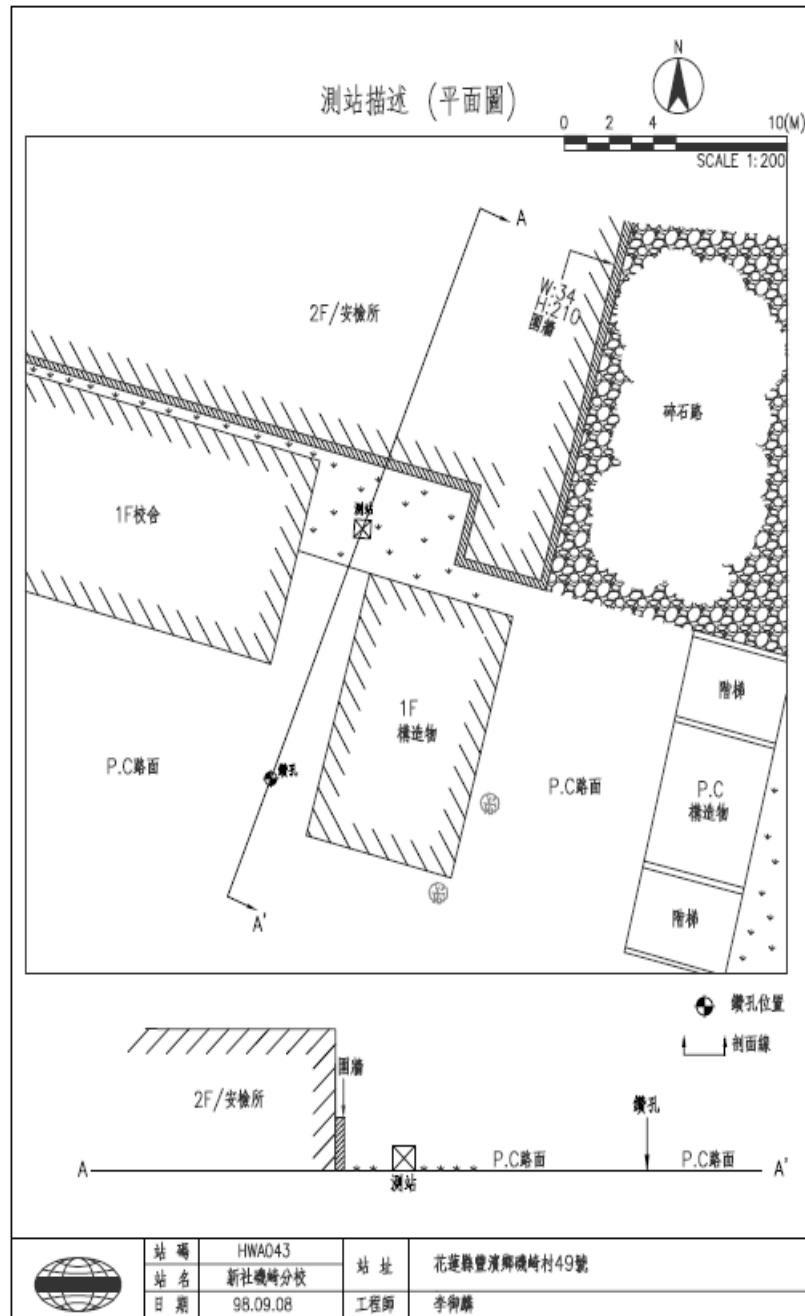

花蓮縣新社磯崎分校(HWA043)
 座標 304988 2622965
 西元2009年9月23日

- 1.測站位於校區之東北方，北側緊鄰磯崎安檢所。
- 2.鑽孔位於測站西南方約10公尺處之RC路面上。