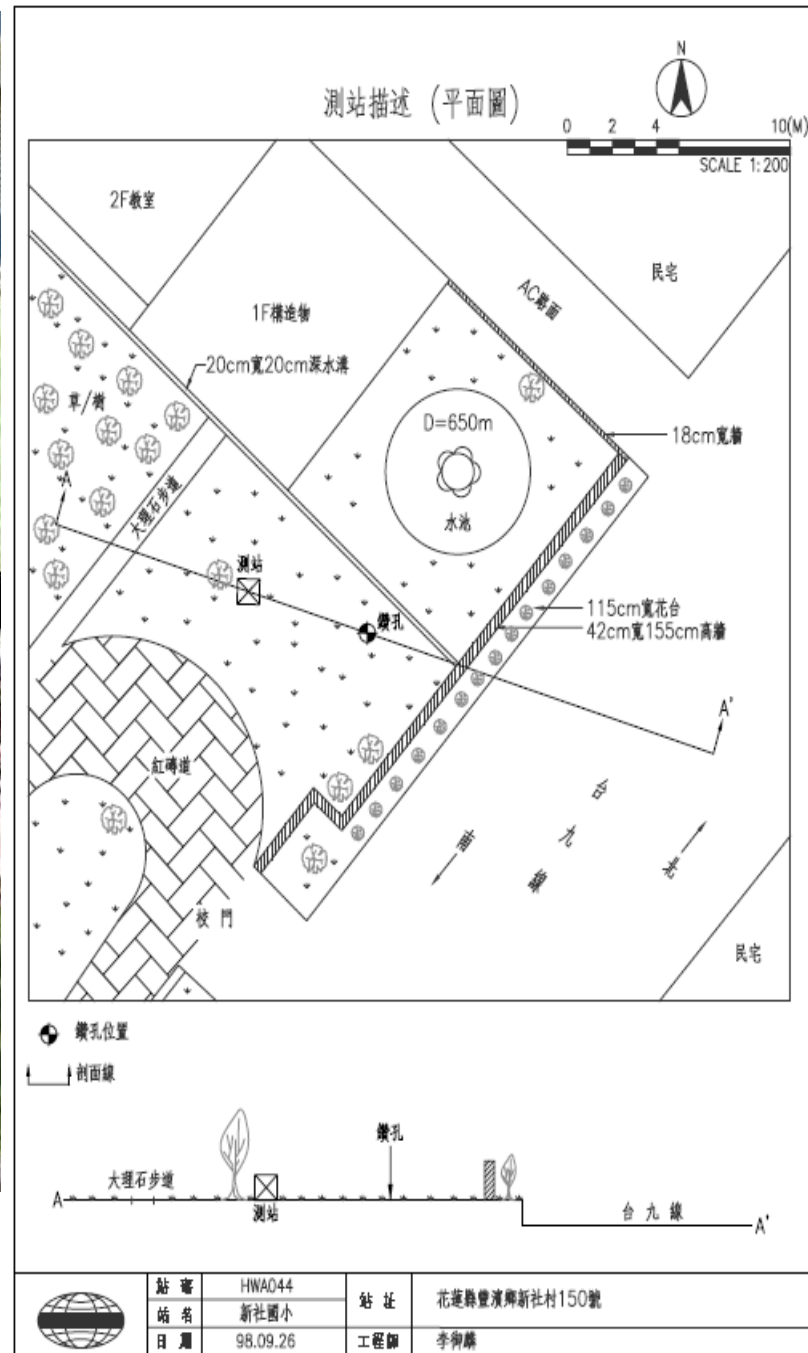

花蓮縣新社國小(HWA044)

座標 303859 2616751

西元2009年9月23日

A-2-18

- 1.測站位於進入校門右前方約10公尺處草地上。
- 2.鑽孔位於測站東方偏南約5公尺處。