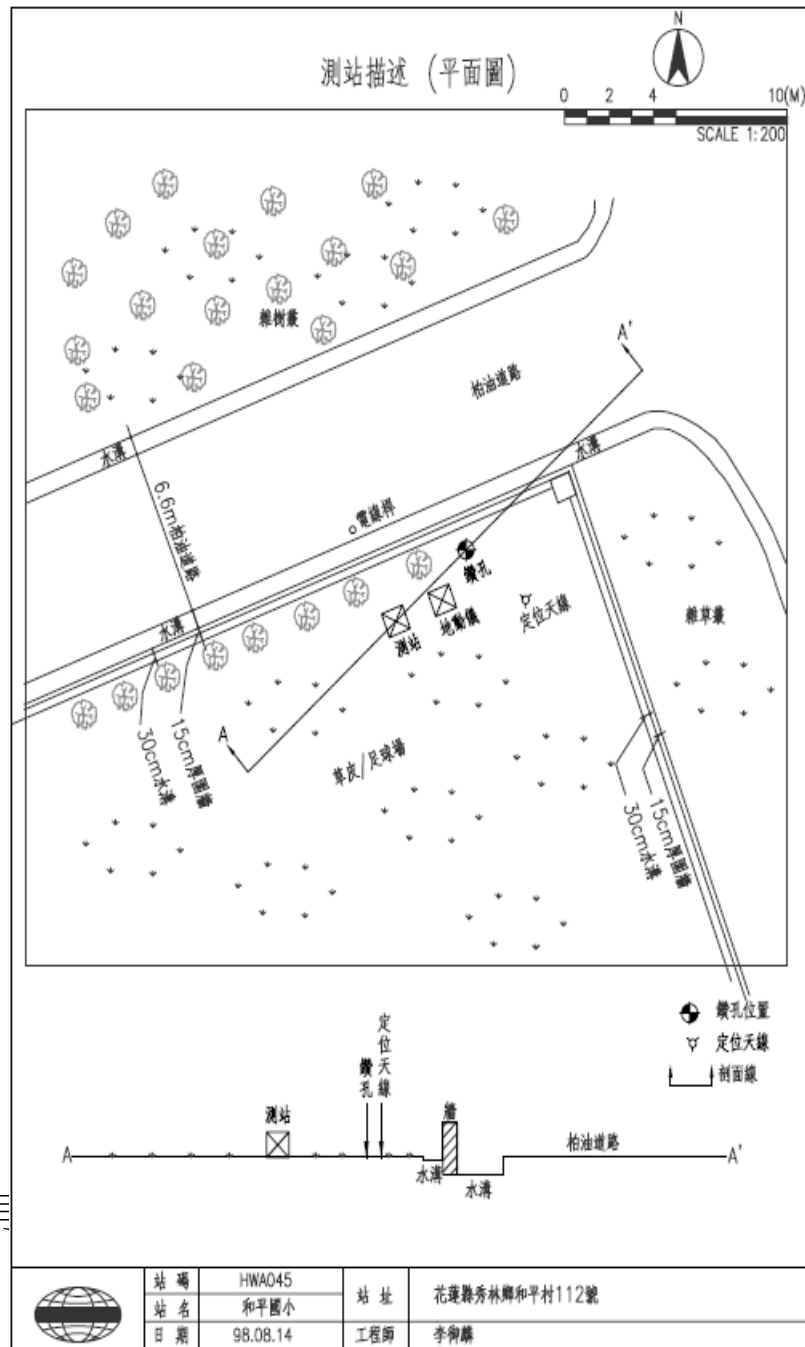

花蓮縣和平國小(HWA045)
 座標 325221 2689664
 西元2009年10月28日

A-2-19

1. 測站位於校園東北角圍牆內側草地上，測站旁設有地動儀及定位天線。
2. 鑽孔位於測站東北方約4公尺處。