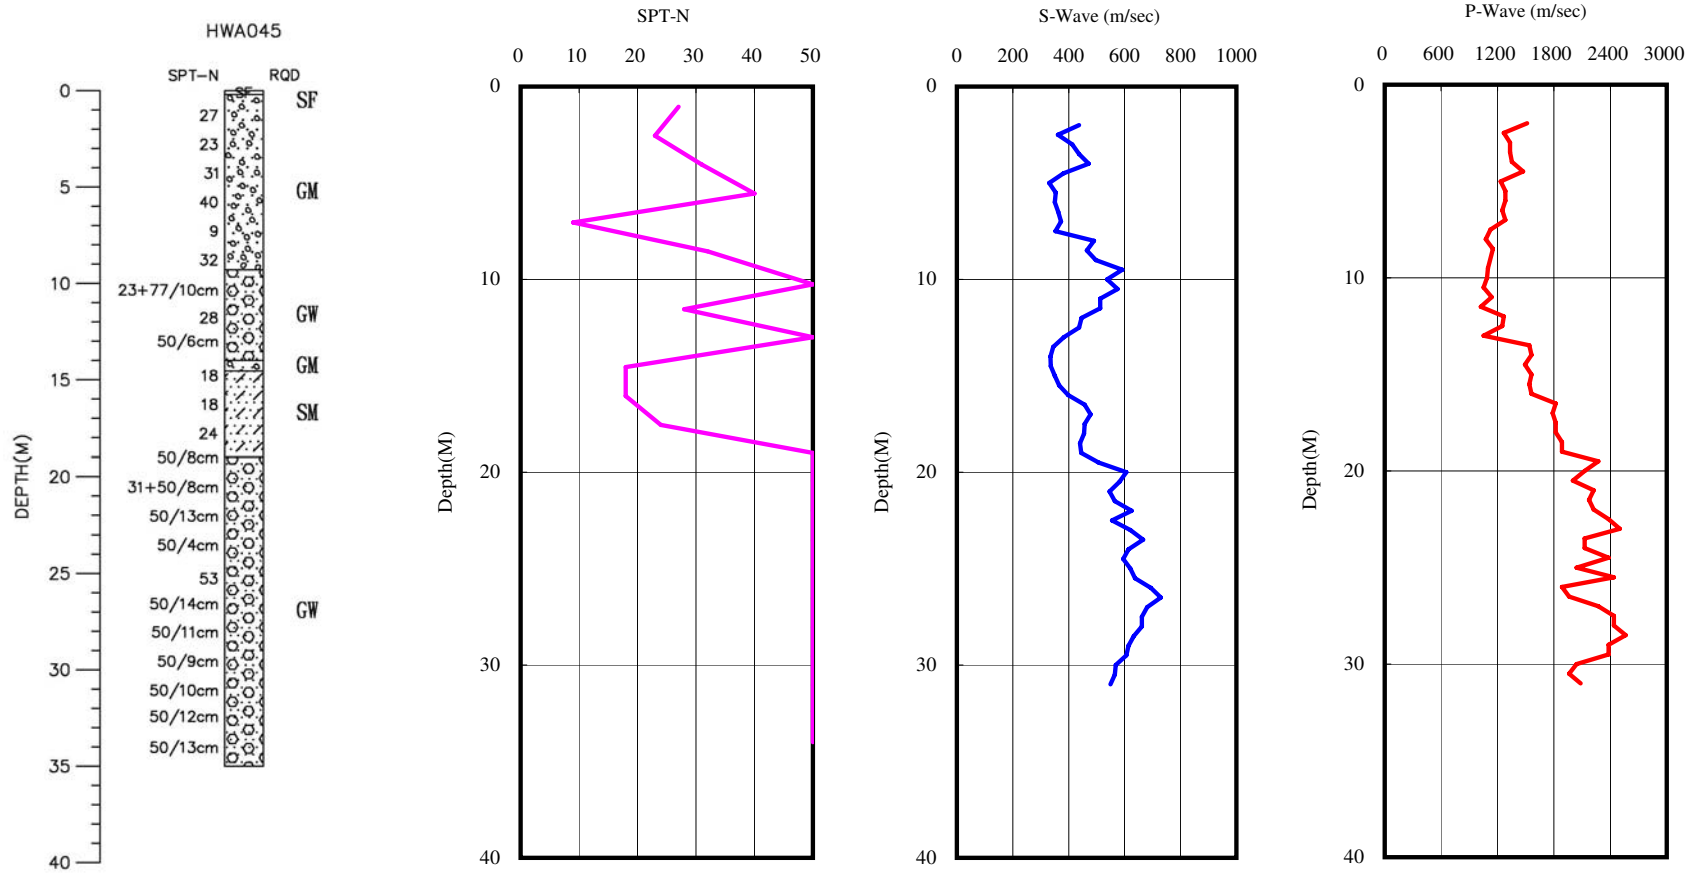

花蓮縣和平國小(HWA045)
 座標 325221 2689664
 西元2009年10月28日

A-2-19

1. 測站位於校園東北角圍牆內側草地上，測站旁設有地動儀及定位天線。
2. 鑽孔位於測站東北方約4公尺處。