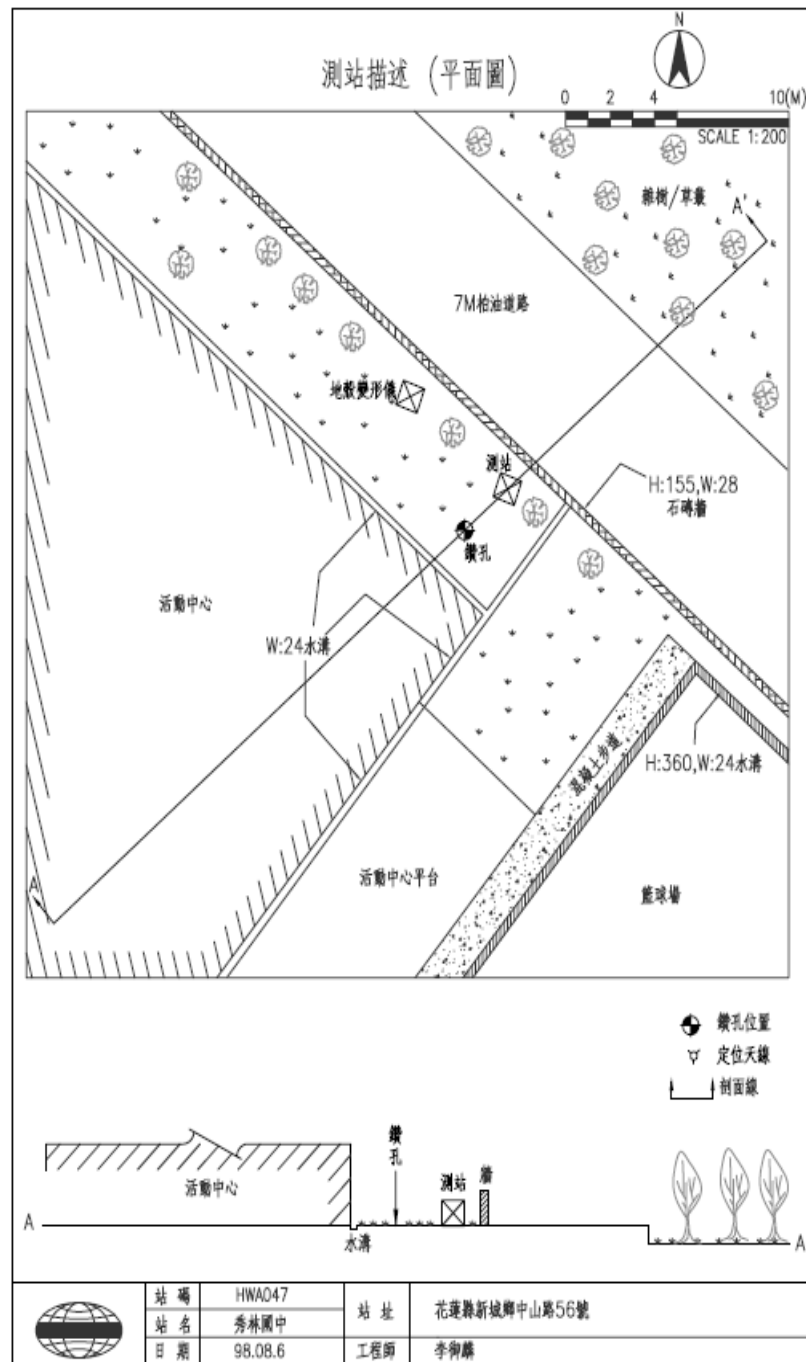

花蓮縣秀林國中(HWA047)
 座標 315721 2669270
 西元2009年9月24日

A-2-20

- 1.測站位於校園活動中心東側角落旁，東北方臨7公尺柏油道路。
- 2.鑽孔位於測站西南方約2公尺處。