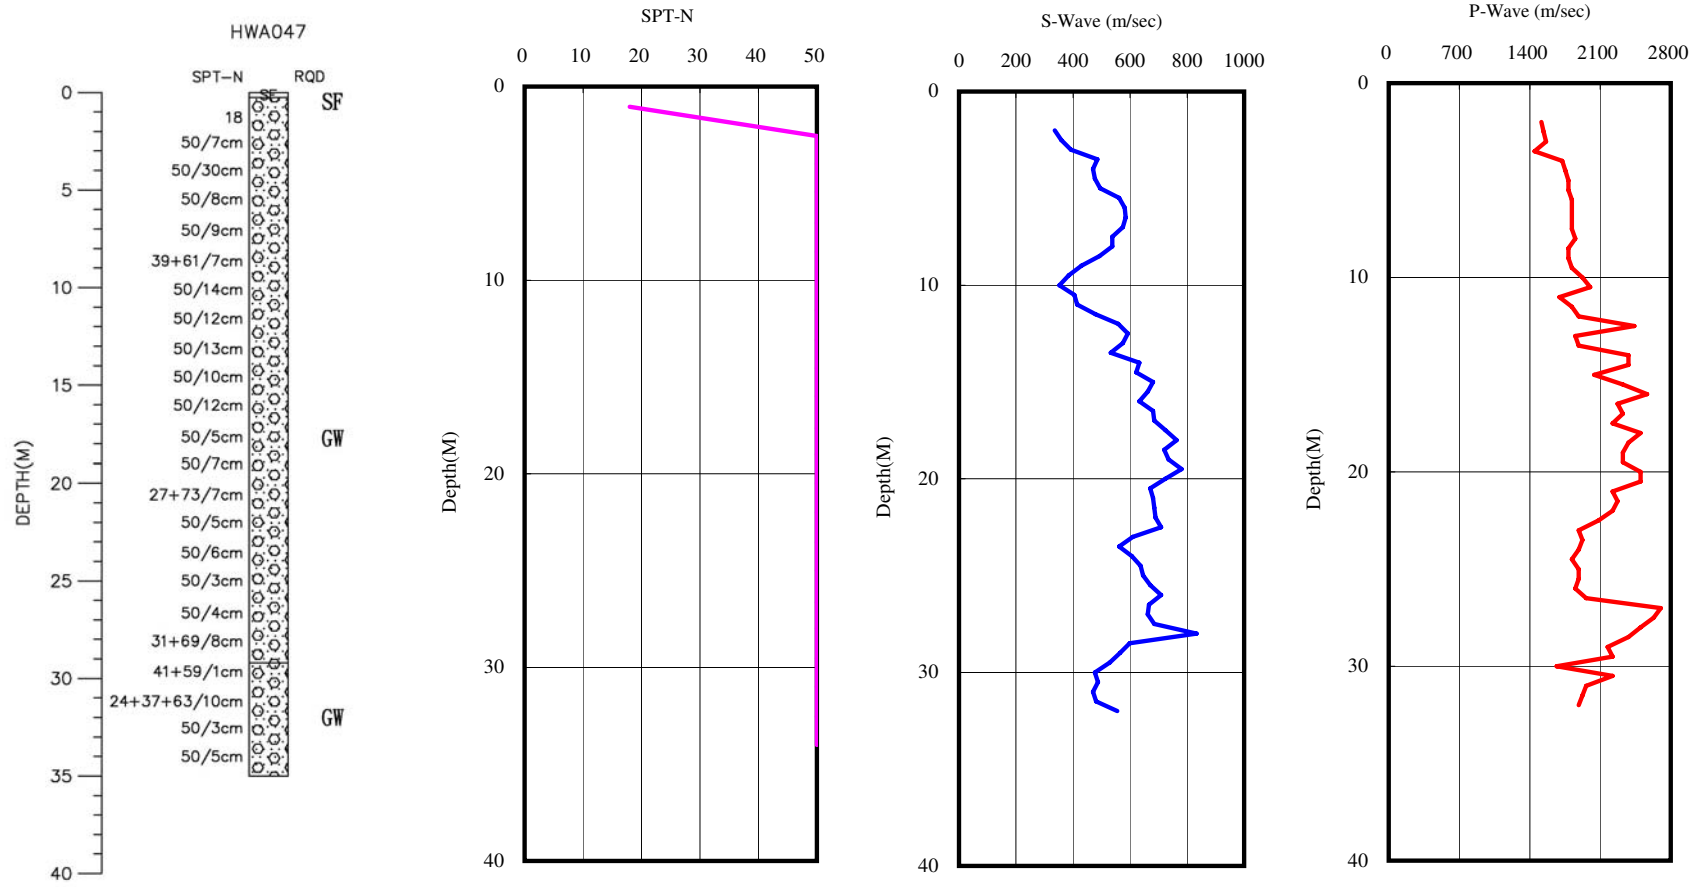

花蓮縣秀林國中(HWA047)
 座標 315721 2669270
 西元2009年9月24日

A-2-20

- 1.測站位於校園活動中心東側角落旁，東北方臨7公尺柏油道路。
- 2.鑽孔位於測站西南方約2公尺處。